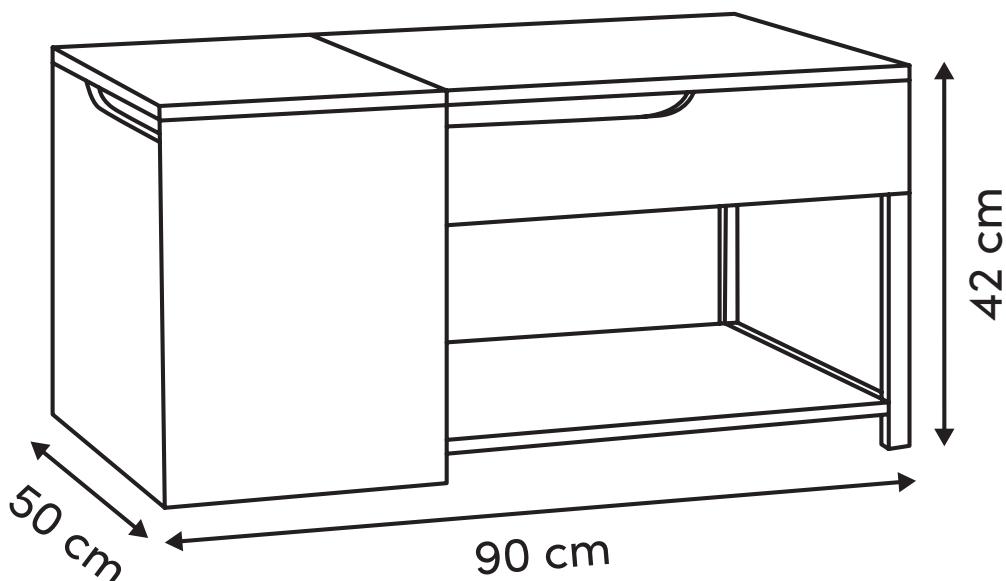

@5fivesimplysmart

Retrouvez nos produits sur : / Find our products on:

LUMA

#221064 - TABLE BASSE RELEVABLE - LIFTABLE COFFEE TABLE

PT: A equipa 5five® agradece a sua compra e ajuda-o(a) a arrumar e a organizar a sua casa. O seu quotidiano é a nossa inspiração! Concebemos produtos funcionais e inteligentes a pensar em si, para simplificar a sua vida quotidiana. Porque sentir-se bem em casa nunca foi tão importante: 5five Simply Smart®.