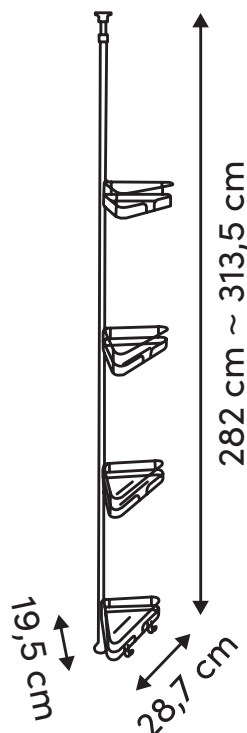

Contactez-nous sur <https://support.5five.com/hc/fr/requests/new>

@5fivesimplysmart

Partagez la photo de votre produit dans votre intérieur sur nos réseaux /
Share a photo of your product in your home interior on our social media channels

@5fivesimplysmart

Retrouvez nos produits sur : /
Find our products on:

ARGILEO

#220225 - ÉTAGÈRE TÉLESCOPIQUE - TELESCOPIC SHELF

PT: A equipa 5five® agradece a sua compra e ajuda-o(a) a arrumar e a organizar a sua casa. O seu quotidiano é a nossa inspiração! Concebemos produtos funcionais e inteligentes a pensar em si, para simplificar a sua vida quotidiana. Porque sentir-se bem em casa nunca foi tão importante: 5five Simply Smart®.