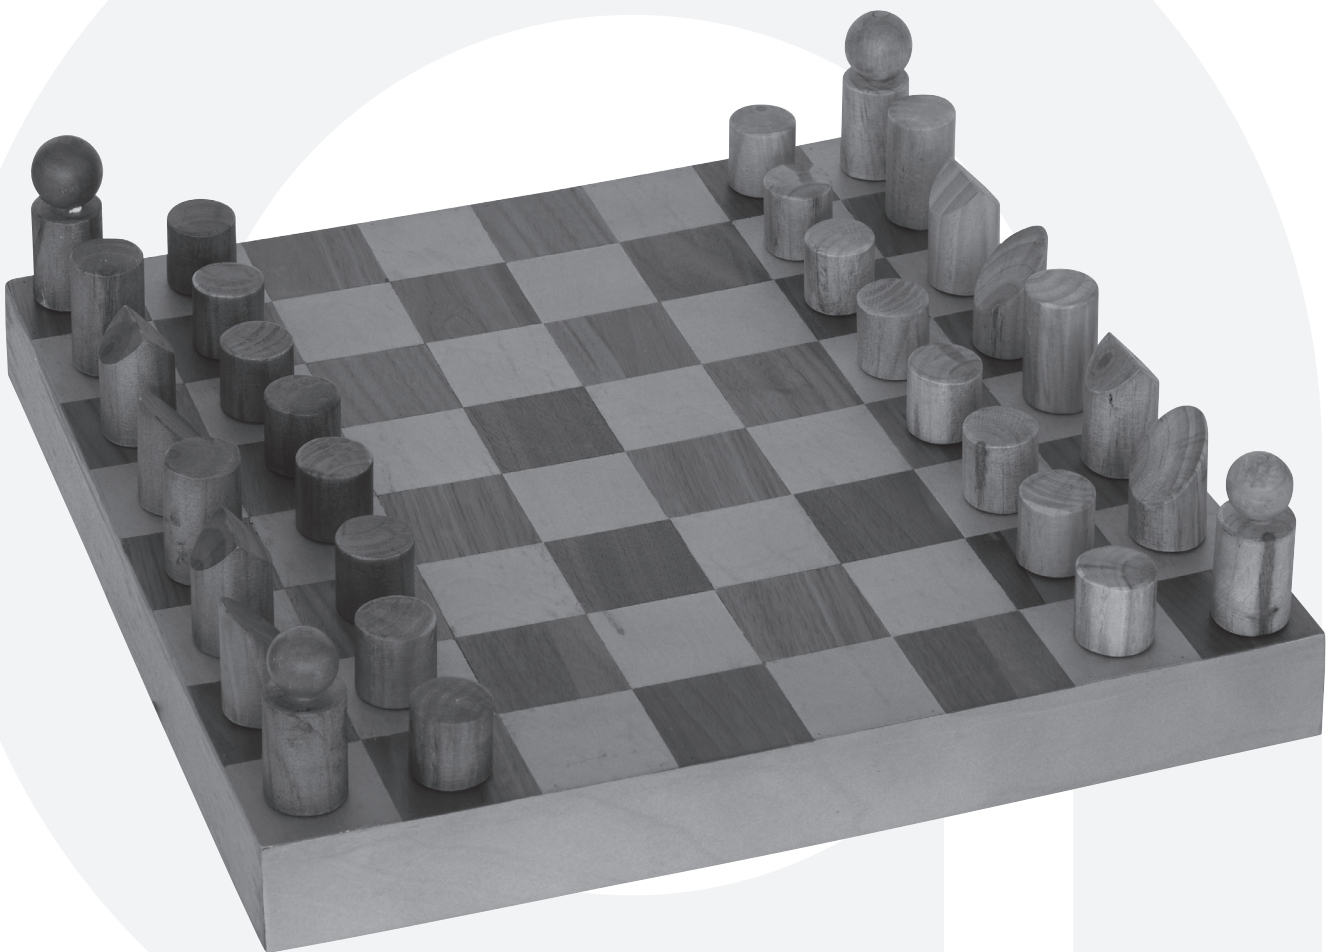

atmosphera®
Créateur d'intérieur

MICKA

**JEU D'ECHEC | CHESS GAME | JOGO DE XADREZ | JUEGO DE AJEDREZ
SCHACHSPIEL | SCHAAKSPEL | GIOCO DEGLI SCACCHI | SZACHY**

REF : 214930

ATMOSPHERA
CRÉATEUR D'INTÉRIEUR®
JJA - 4 rue de Montservon
95500 GONESSE - FRANCE