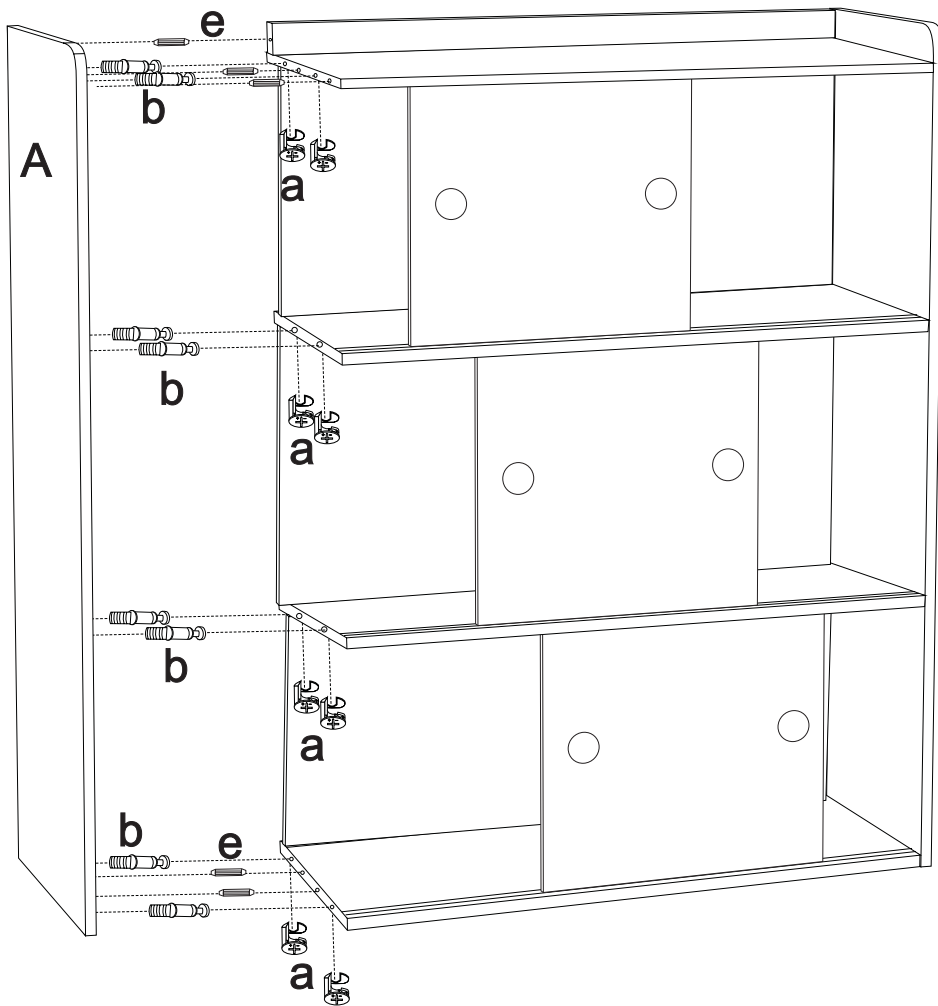

UJA - 4 rue de Montservon  
95500 GONESSE - FRANCE

RETROUVEZ-NOUS SUR  
**atmosphera.com**  
créateur d'intérieur

 <p><b>Ax1</b></p>	 <p><b>Bx1</b></p>	 <p><b>Cx1</b></p>	 <p><b>Dx2</b></p>				
			 <p><b>Ex1</b></p>				
			 <p><b>Fx1</b></p>				
			 <p><b>Gx1</b></p>				
 <p><b>Hx1</b></p>		 <p><b>Ix2</b></p>					
 <p><b>Jx3</b></p>	 <p><b>Zx4</b></p>						
 <p><b>ax17</b></p>	 <p><b>bx17</b></p>	 <p><b>cx5</b></p>	 <p><b>dx4</b></p>	 <p><b>ex11</b></p>	 <p><b>fx2</b></p>	 <p><b>gx2</b></p>	