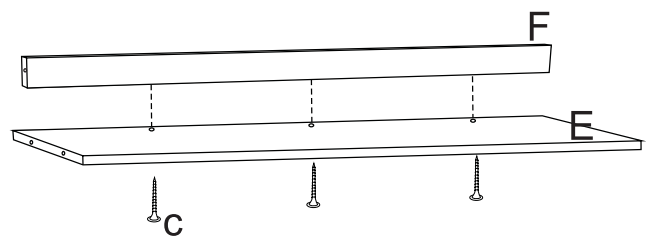

REF : 214490

ATMOSPHERA
CRÉATEUR D'INTÉRIEUR®

UJA - 4 rue de Montservon
95500 GONESSE - FRANCE

RETROUVEZ-NOUS SUR
atmosphera.com
créateur d'intérieur

FR

Donnez ou recyclez vos meubles.

Association *ou* Magasin *ou* Déchèterie