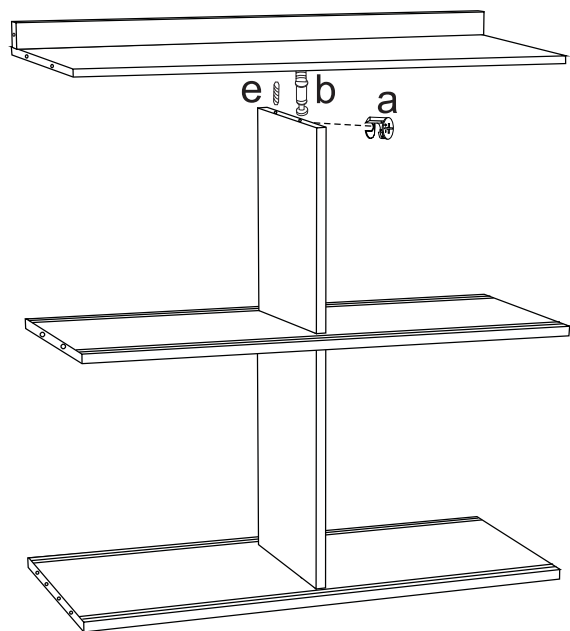

REF : 214490

ATMOSPHERA
CRÉATEUR D'INTÉRIEUR®

UJA - 4 rue de Montservon
95500 GONESSE - FRANCE

RETROUVEZ-NOUS SUR
atmosphera.com
créateur d'intérieur

FR

Donnez ou recyclez vos meubles.

Association *ou* Magasin *ou* Déchèterie