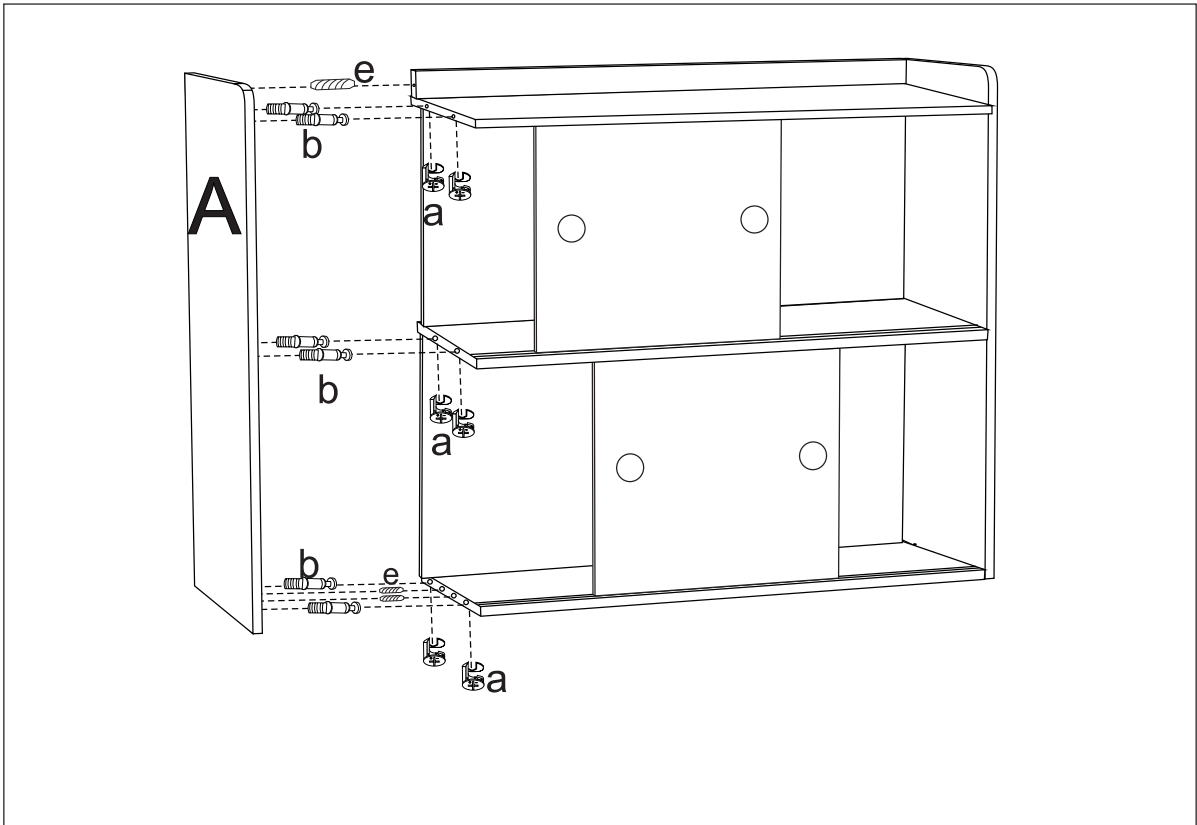

REF : 214490

ATMOSPHERA
CRÉATEUR D'INTÉRIEUR®

UJA - 4 rue de Montservon
95500 GONESSE - FRANCE

RETROUVEZ-NOUS SUR
atmosphera.com
créateur d'intérieur

FR

Donnez ou recyclez vos meubles.

Association *ou* Magasin *ou* Déchèterie