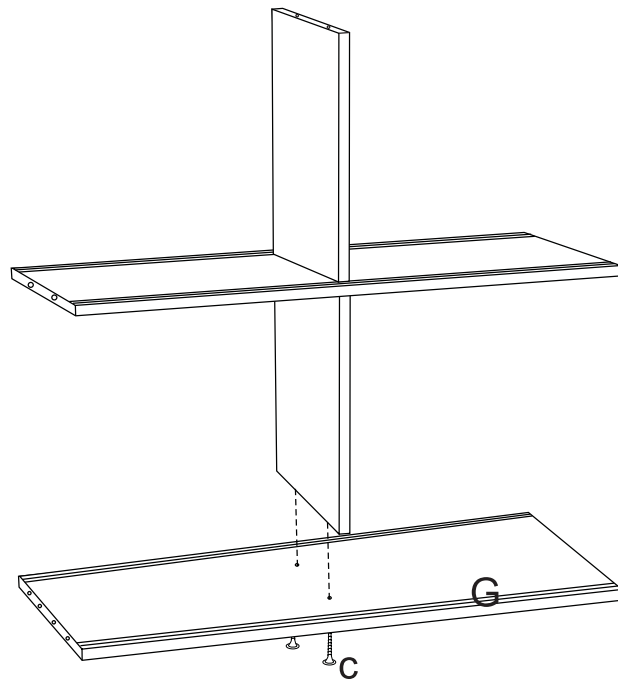

REF : 214490

ATMOSPHERA
CRÉATEUR D'INTÉRIEUR®

UJA - 4 rue de Montservon
95500 GONESSE - FRANCE

RETROUVEZ-NOUS SUR
atmosphera.com
créateur d'intérieur

FR

Donnez ou recyclez vos meubles.

Association *ou* Magasin *ou* Déchèterie