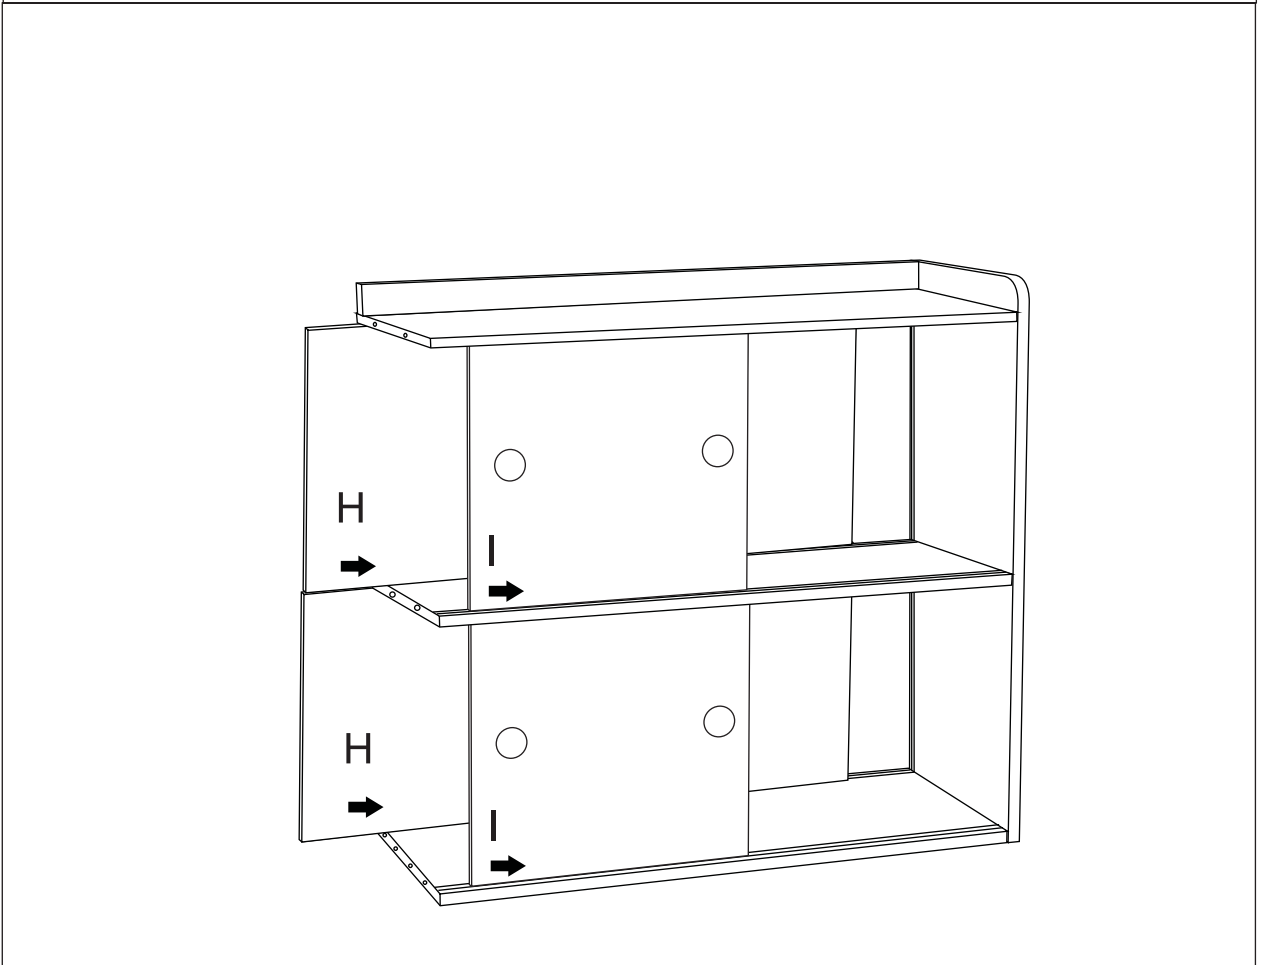

REF : 214490

ATMOSPHERA
CRÉATEUR D'INTÉRIEUR®

UJA - 4 rue de Montservon
95500 GONESSE - FRANCE

RETROUVEZ-NOUS SUR
atmosphera.com
créateur d'intérieur

FR

Donnez ou recyclez vos meubles.

Association *ou* Magasin *ou* Déchèterie