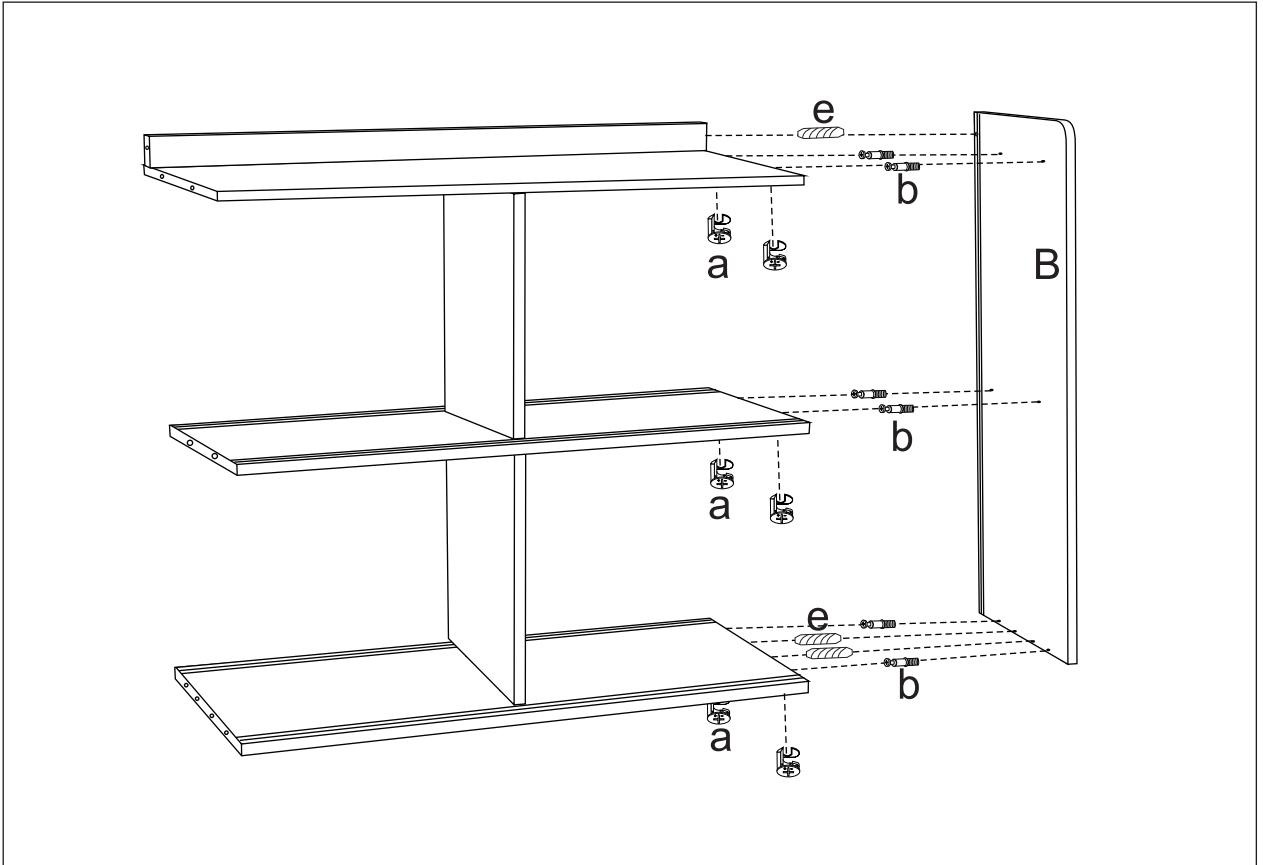

REF : 214490

ATMOSPHERA
CRÉATEUR D'INTÉRIEUR®

UJA - 4 rue de Montservon
95500 GONESSE - FRANCE

RETROUVEZ-NOUS SUR
atmosphera.com
créateur d'intérieur

FR

Donnez ou recyclez vos meubles.

Association *ou* Magasin *ou* Déchèterie