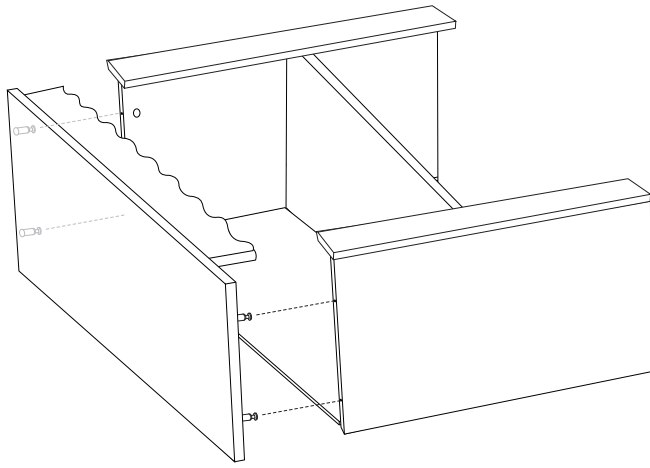

a **K** x4

FR
Donnez ou recyclez vos meubles.
Association ou ou Déchèterie

<https://quefairedemesdechets.fr>