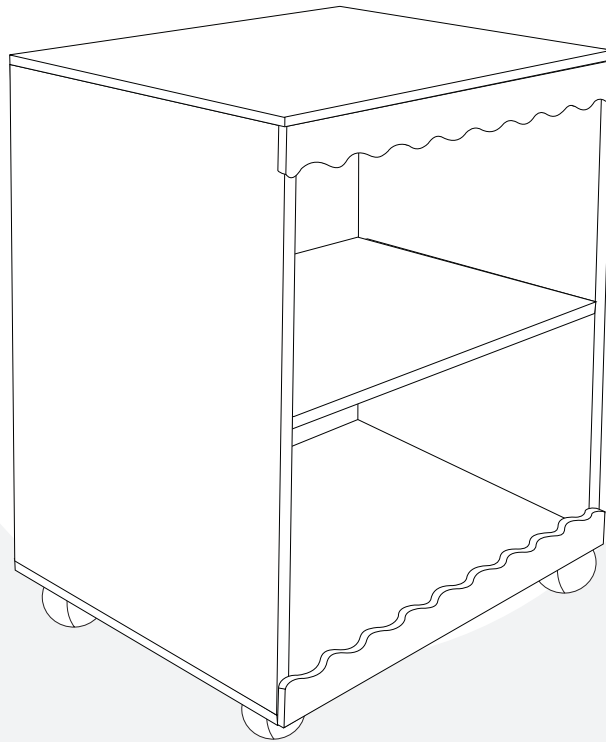

atmosphera®
Créateur d'intérieur

BOULI

BIBLIOTHÈQUE | BOOKCASE | ESTANTE | BIBLIOTECA | BÜCHERREGAL
BOEKENKAST | LIBRERIA | PÓŁKA NA KSIĄŻKI

REF : 214484 MOD

IMPORTANT: A lire attentivement. À conserver pour consultation ultérieure.