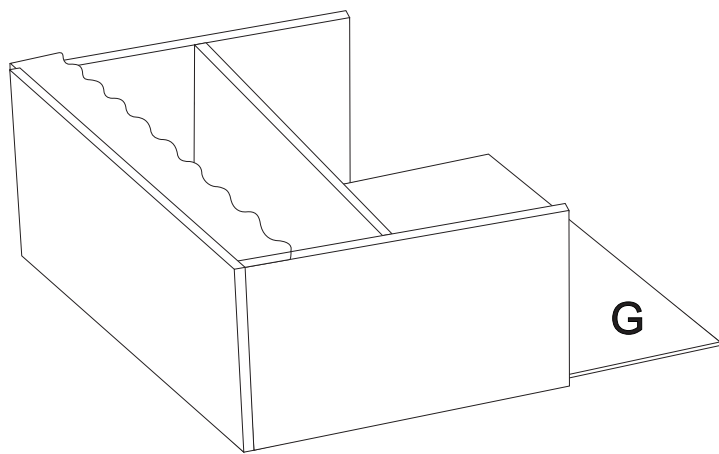

# BOULI

**TABLE DE CHEVET | BEDSIDE TABLE | MESA DE CABECEIRA | MESILLA DE NOCHE |  
NACHTTISCH | NACHTKASTJE | COMODINO | STOLIK NOCNY**

---

**REF : 214483 MOD**

**FR**  
**Donnez ou recyclez vos meubles.**