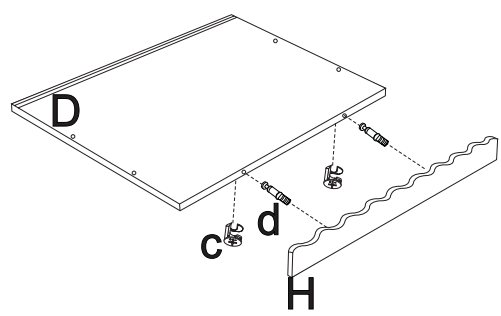

# BOULI

**TABLE DE CHEVET | BEDSIDE TABLE | MESA DE CABECEIRA | MESILLA DE NOCHE |  
NACHTTISCH | NACHTKASTJE | COMODINO | STOLIK NOCNY**

---

**REF : 214483 MOD**

**FR**  
**Donnez ou recyclez vos meubles.**