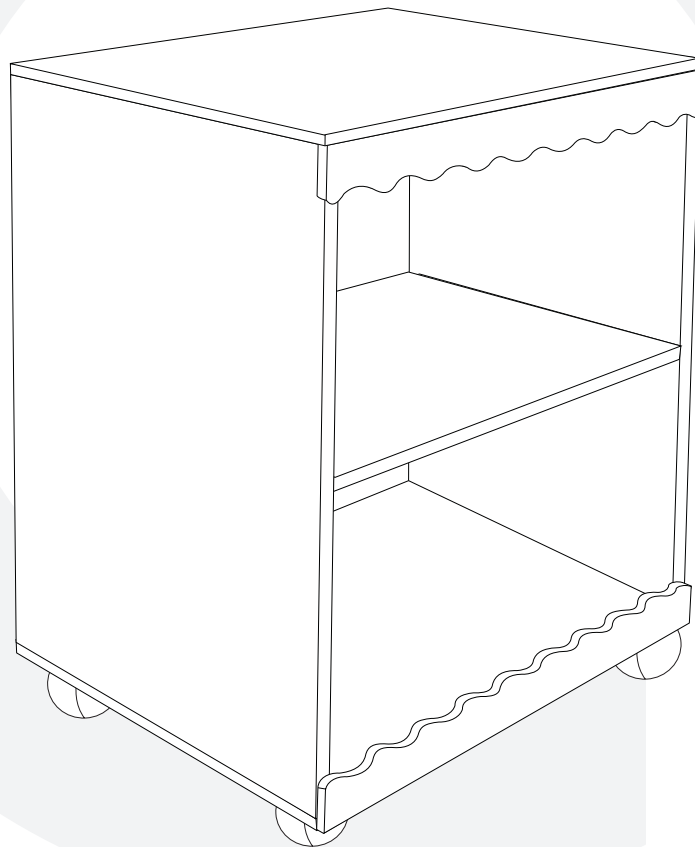

# BOULI

**TABLE DE CHEVET | BEDSIDE TABLE | MESA DE CABECEIRA | MESILLA DE NOCHE |  
NACHTTISCH | NACHTKASTJE | COMODINO | STOLIK NOCNY**

---

**REF : 214483 MOD**

**FR**  
**Donnez ou recyclez vos meubles.**