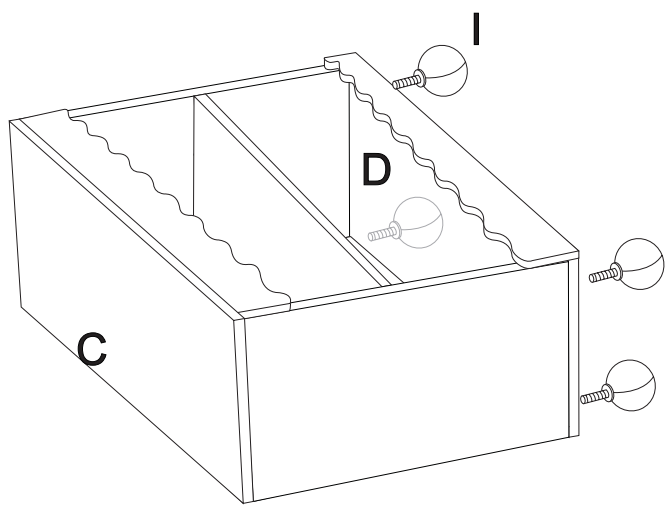

# BOULI

**TABLE DE CHEVET | BEDSIDE TABLE | MESA DE CABECEIRA | MESILLA DE NOCHE |  
NACHTTISCH | NACHTKASTJE | COMODINO | STOLIK NOCNY**

---

**REF : 214483 MOD**

**FR**  
**Donnez ou recyclez vos meubles.**