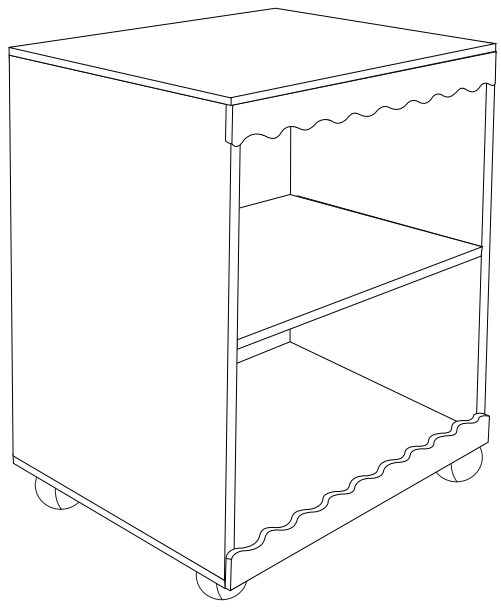

# BOULI

**TABLE DE CHEVET | BEDSIDE TABLE | MESA DE CABECEIRA | MESILLA DE NOCHE |  
NACHTTISCH | NACHTKASTJE | COMODINO | STOLIK NOCNY**

---

**REF : 214483 MOD**

**FR**  
**Donnez ou recyclez vos meubles.**