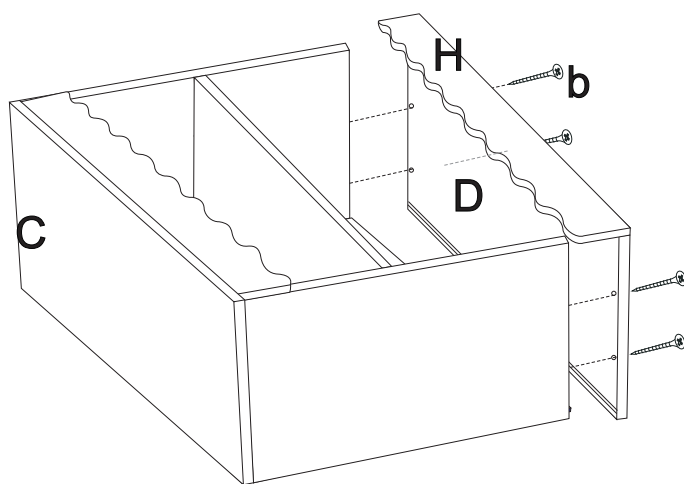

# BOULI

**TABLE DE CHEVET | BEDSIDE TABLE | MESA DE CABECEIRA | MESILLA DE NOCHE |  
NACHTTISCH | NACHTKASTJE | COMODINO | STOLIK NOCNY**

---

**REF : 214483 MOD**

**FR**  
**Donnez ou recyclez vos meubles.**