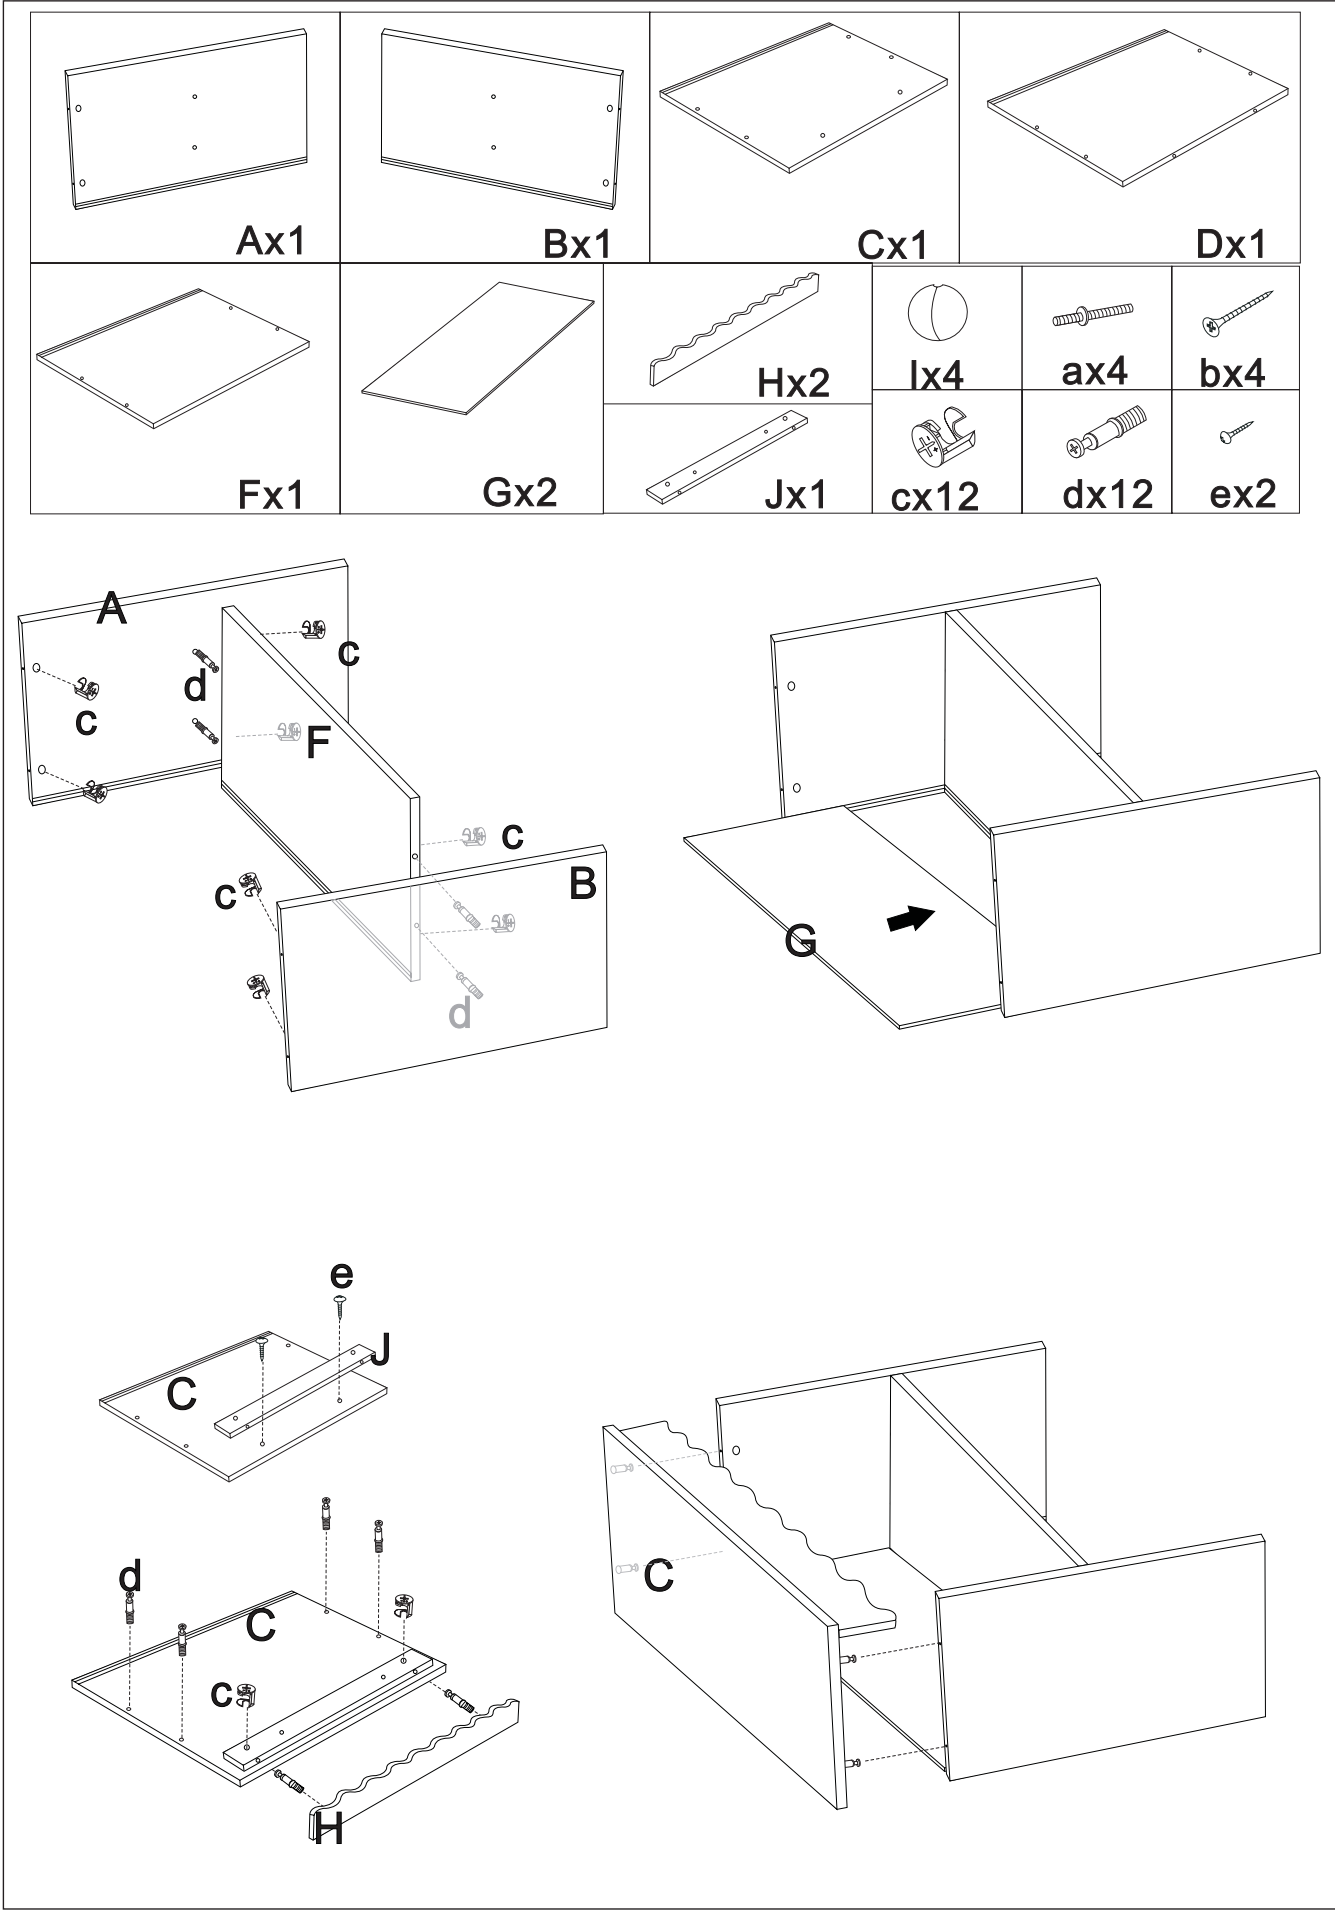

# BOULI

**TABLE DE CHEVET | BEDSIDE TABLE | MESA DE CABECEIRA | MESILLA DE NOCHE |  
NACHTTISCH | NACHTKASTJE | COMODINO | STOLIK NOCNY**

---

**REF : 214483 MOD**

**FR**  
**Donnez ou recyclez vos meubles.**