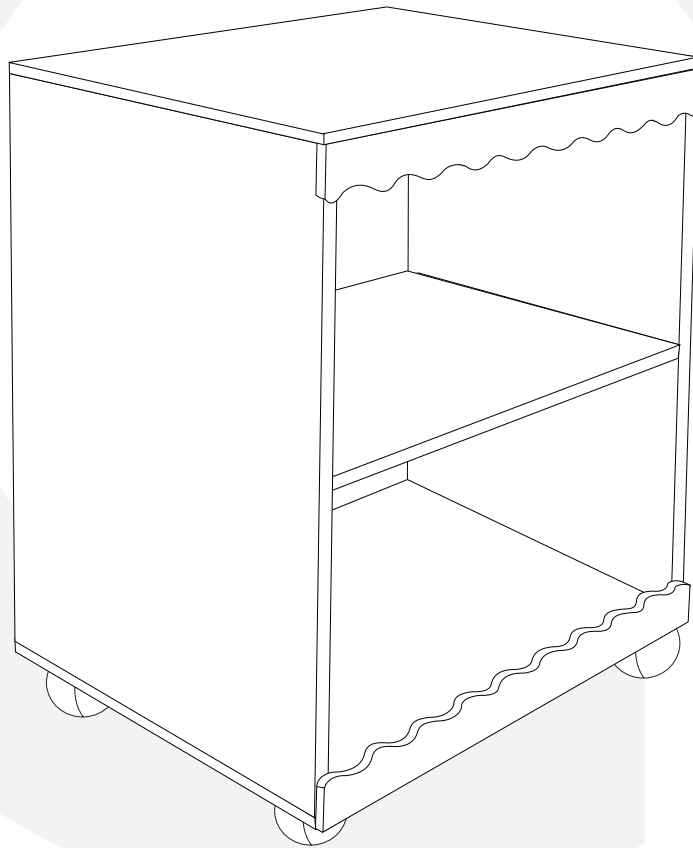

atmosphera®
Créateur d'intérieur

BOULI

**TABLE DE CHEVET | BEDSIDE TABLE | MESA DE CABECEIRA | MESILLA DE NOCHE |
NACHTTISCH | NACHTKASTJE | COMODINO | STOLIK NOCNY**

REF : 214483 MOD

IMPORTANT: A lire attentivement. À conserver pour consultation ultérieure.