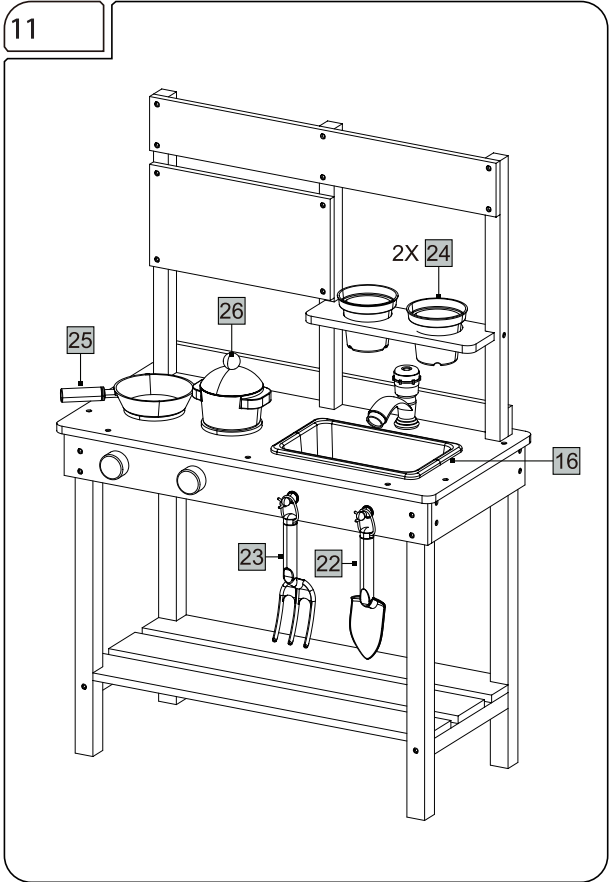

VOOR KINDEREN | CUCINA GIOCATTOLO DA ESTERNO PER BAMBINI

KUCHNIA OGRODOWA DLA DZIECI

REF : 214457 MOD

ATMOSPHERA
CRÉATEUR D'INTÉRIEUR®

JJA - 4 rue de Montservon
95500 GONESSE - FRANCE

RETROUVEZ-NOUS SUR
atmosphera.com
créateur d'intérieur