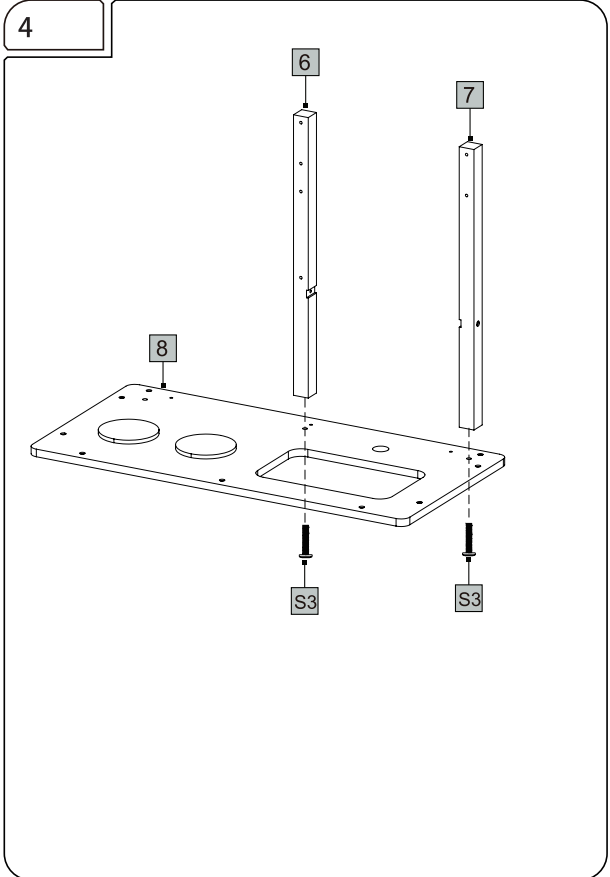

VOOR KINDEREN | CUCINA GIOCATTOLO DA ESTERNO PER BAMBINI

KUCHNIA OGRODOWA DLA DZIECI

REF : 214457 MOD

ATMOSPHERA
CRÉATEUR D'INTÉRIEUR®

JJA - 4 rue de Montservon
95500 GONESSE - FRANCE

RETROUVEZ-NOUS SUR
atmosphera.com
créateur d'intérieur