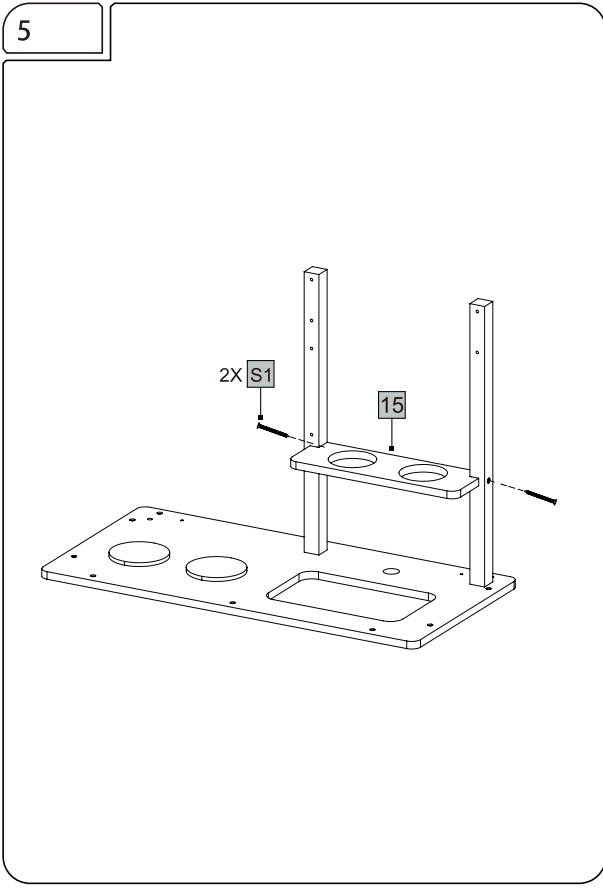

VOOR KINDEREN | CUCINA GIOCATTOLO DA ESTERNO PER BAMBINI

KUCHNIA OGRODOWA DLA DZIECI

REF : 214457 MOD

ATMOSPHERA
CRÉATEUR D'INTÉRIEUR®

JJA - 4 rue de Montservon
95500 GONESSE - FRANCE

RETROUVEZ-NOUS SUR
atmosphera.com
créateur d'intérieur