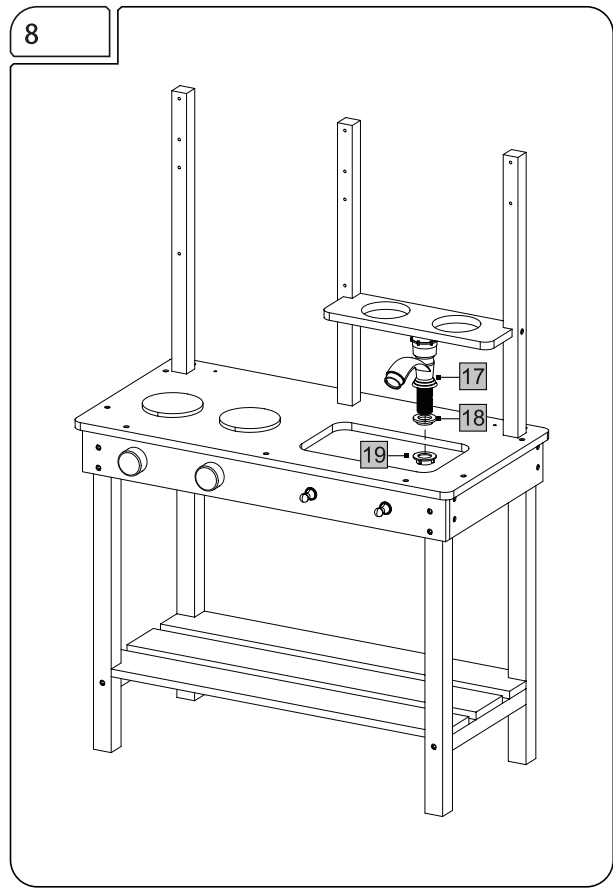

VOOR KINDEREN | CUCINA GIOCATTOLO DA ESTERNO PER BAMBINI

KUCHNIA OGRODOWA DLA DZIECI

REF : 214457 MOD

ATMOSPHERA
CRÉATEUR D'INTÉRIEUR®

JJA - 4 rue de Montservon
95500 GONESSE - FRANCE

RETROUVEZ-NOUS SUR
atmosphera.com
créateur d'intérieur