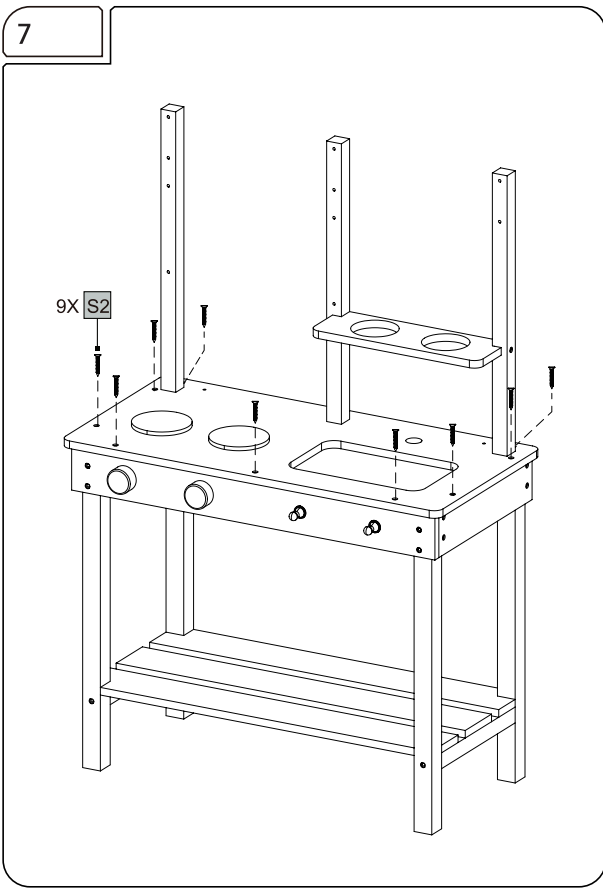

VOOR KINDEREN | CUCINA GIOCATTOLO DA ESTERNO PER BAMBINI

KUCHNIA OGRODOWA DLA DZIECI

REF : 214457 MOD

ATMOSPHERA
CRÉATEUR D'INTÉRIEUR®

JJA - 4 rue de Montservon
95500 GONESSE - FRANCE

RETROUVEZ-NOUS SUR
atmosphera.com
créateur d'intérieur