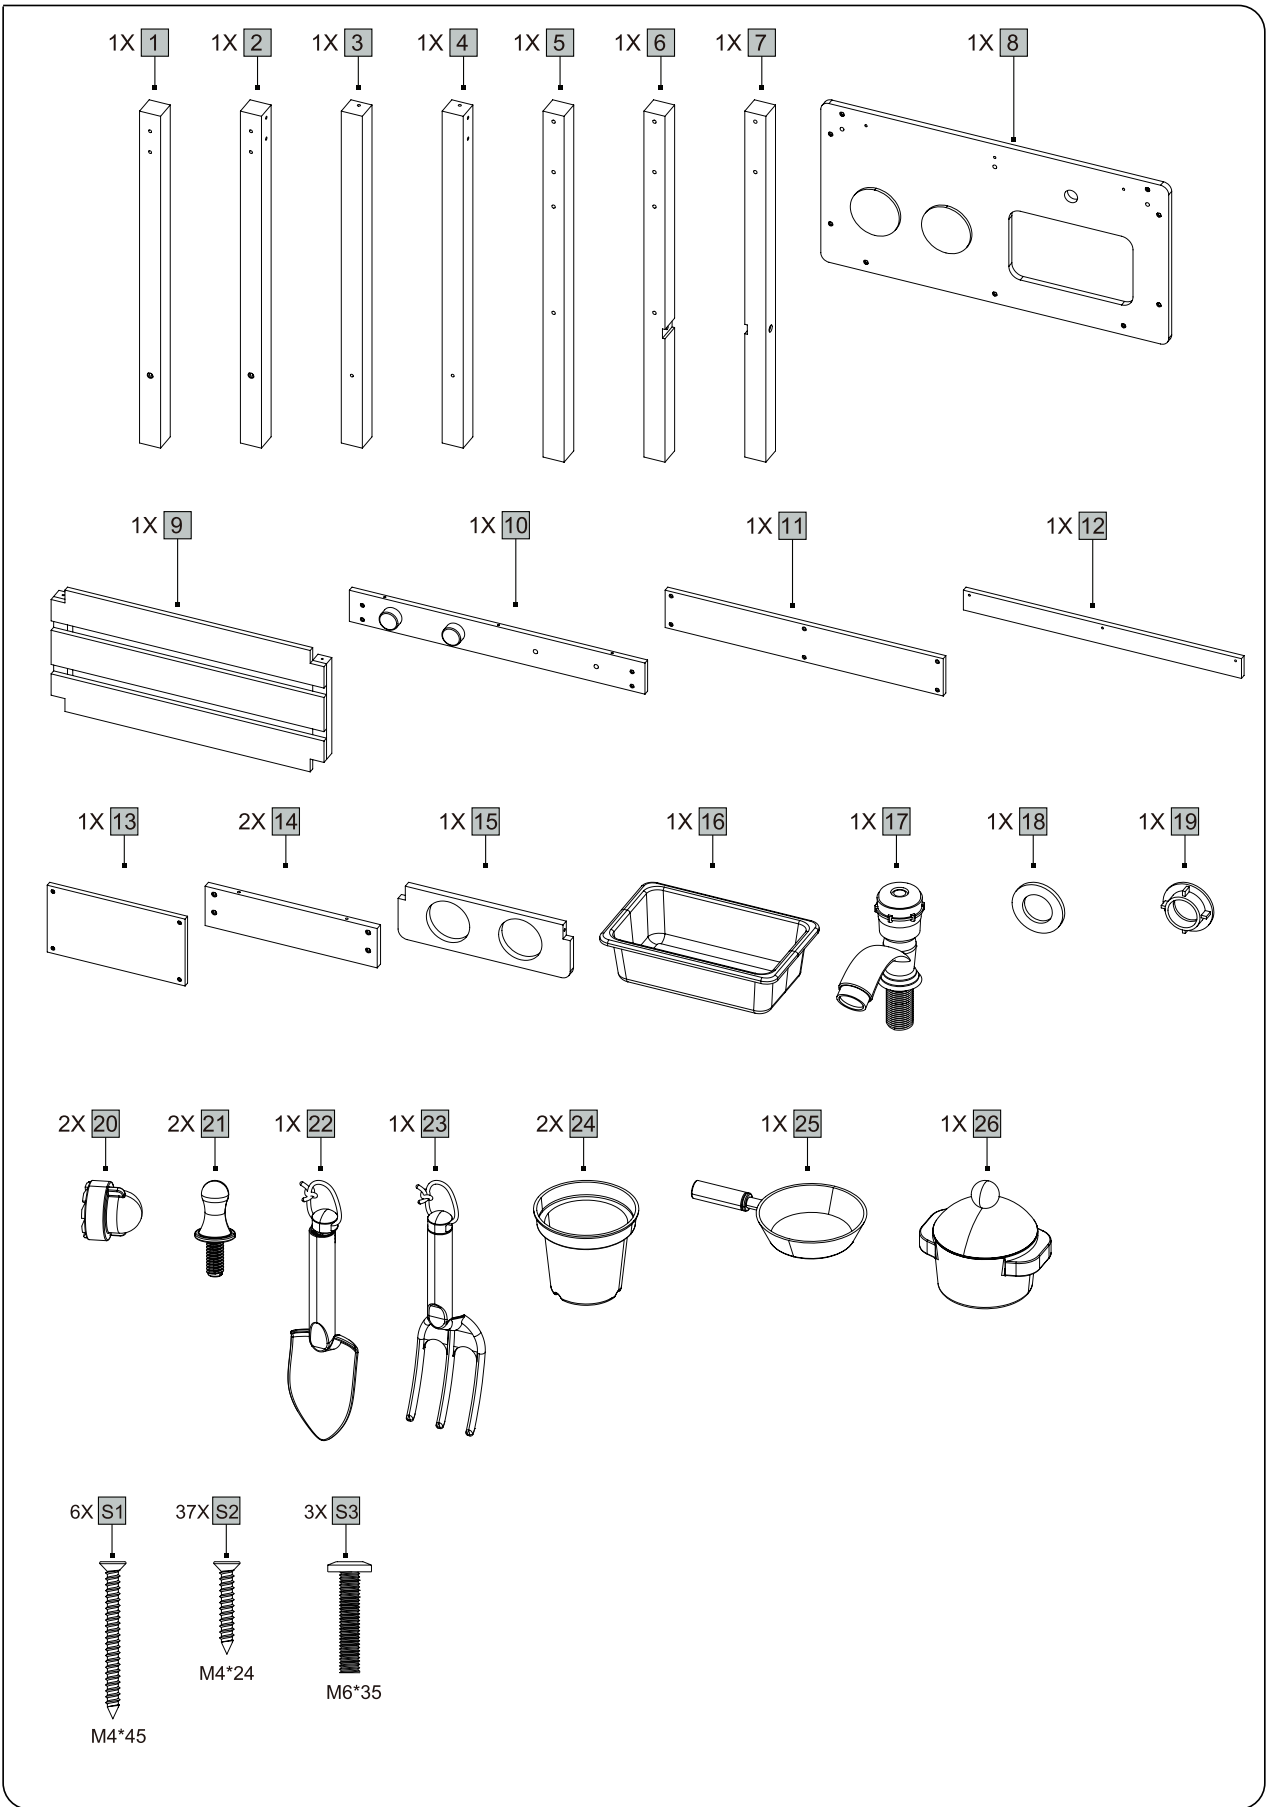

VOOR KINDEREN | CUCINA GIOCATTOLO DA ESTERNO PER BAMBINI

KUCHNIA OGRODOWA DLA DZIECI

REF : 214457 MOD

ATMOSPHERA
CRÉATEUR D'INTÉRIEUR®

JJA - 4 rue de Montservon
95500 GONESSE - FRANCE

RETROUVEZ-NOUS SUR
atmosphera.com
créateur d'intérieur