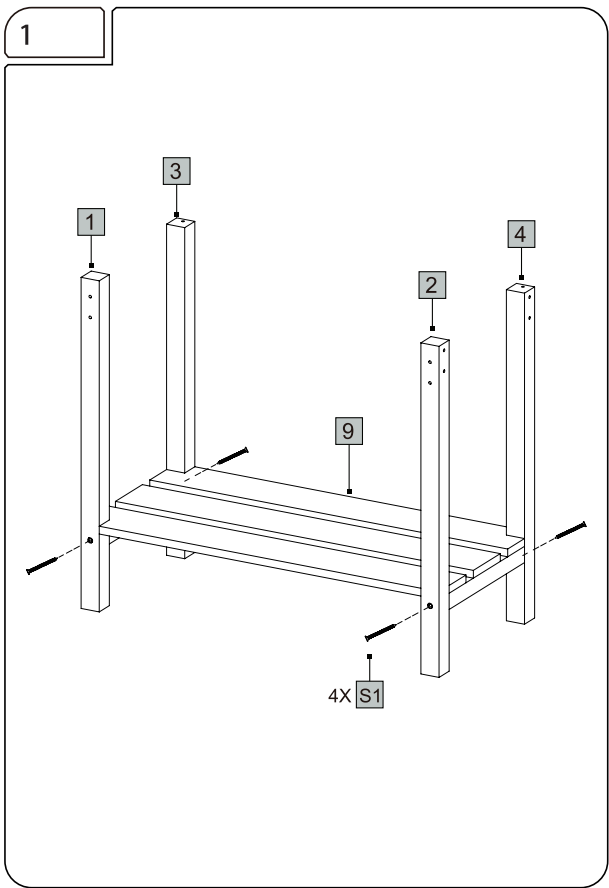

VOOR KINDEREN | CUCINA GIOCATTOLO DA ESTERNO PER BAMBINI

KUCHNIA OGRODOWA DLA DZIECI

REF : 214457 MOD

ATMOSPHERA
CRÉATEUR D'INTÉRIEUR®

JJA - 4 rue de Montservon
95500 GONESSE - FRANCE

RETROUVEZ-NOUS SUR
atmosphera.com
créateur d'intérieur