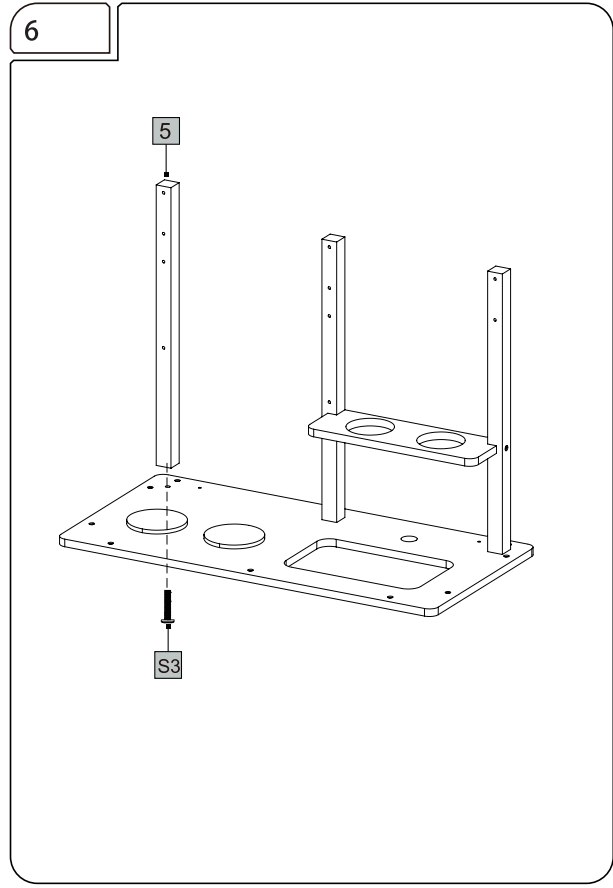

VOOR KINDEREN | CUCINA GIOCATTOLO DA ESTERNO PER BAMBINI

KUCHNIA OGRODOWA DLA DZIECI

REF : 214457 MOD

ATMOSPHERA
CRÉATEUR D'INTÉRIEUR®

JJA - 4 rue de Montservon
95500 GONESSE - FRANCE

RETROUVEZ-NOUS SUR
atmosphera.com
créateur d'intérieur