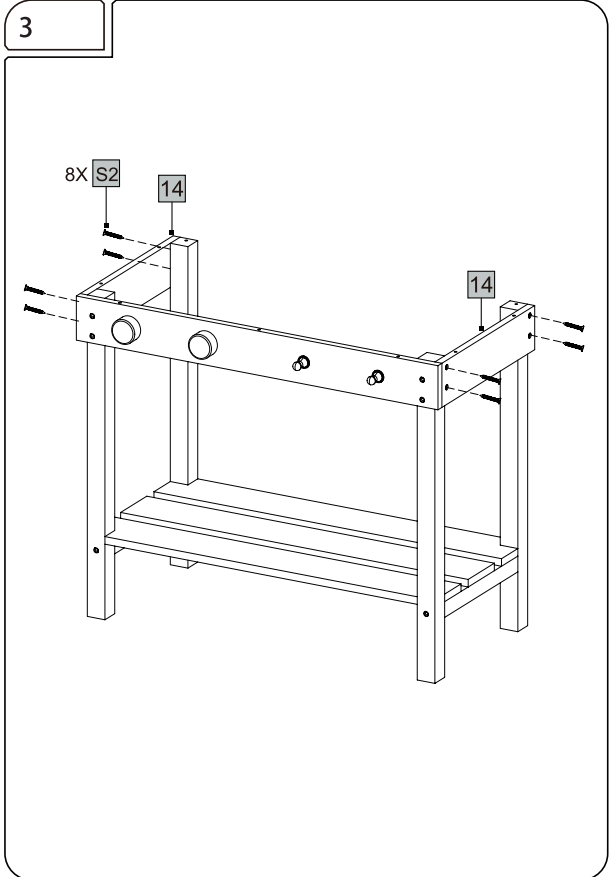

VOOR KINDEREN | CUCINA GIOCATTOLO DA ESTERNO PER BAMBINI

KUCHNIA OGRODOWA DLA DZIECI

REF : 214457 MOD

ATMOSPHERA
CRÉATEUR D'INTÉRIEUR®

JJA - 4 rue de Montservon
95500 GONESSE - FRANCE

RETROUVEZ-NOUS SUR
atmosphera.com
créateur d'intérieur