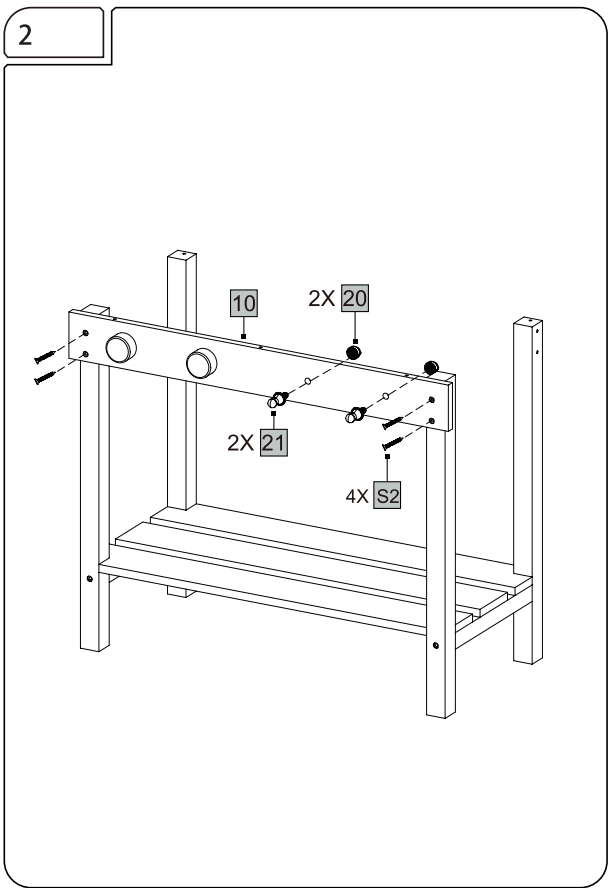

VOOR KINDEREN | CUCINA GIOCATTOLO DA ESTERNO PER BAMBINI

KUCHNIA OGRODOWA DLA DZIECI

REF : 214457 MOD

ATMOSPHERA
CRÉATEUR D'INTÉRIEUR®

JJA - 4 rue de Montservon
95500 GONESSE - FRANCE

RETROUVEZ-NOUS SUR
atmosphera.com
créateur d'intérieur