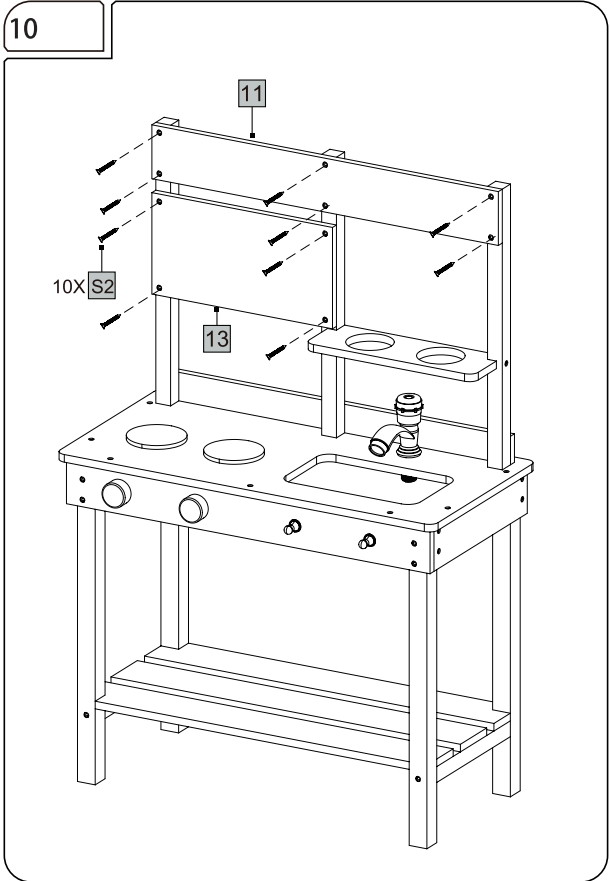

VOOR KINDEREN | CUCINA GIOCATTOLO DA ESTERNO PER BAMBINI

KUCHNIA OGRODOWA DLA DZIECI

REF : 214457 MOD

ATMOSPHERA
CRÉATEUR D'INTÉRIEUR®

JJA - 4 rue de Montservon
95500 GONESSE - FRANCE

RETROUVEZ-NOUS SUR
atmosphera.com
créateur d'intérieur