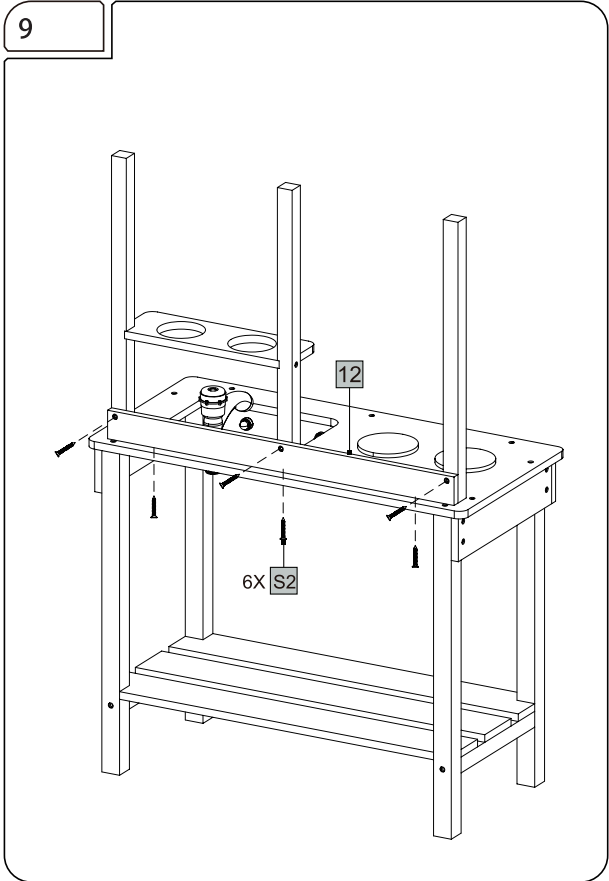

VOOR KINDEREN | CUCINA GIOCATTOLO DA ESTERNO PER BAMBINI

KUCHNIA OGRODOWA DLA DZIECI

REF : 214457 MOD

ATMOSPHERA
CRÉATEUR D'INTÉRIEUR®

JJA - 4 rue de Montservon
95500 GONESSE - FRANCE

RETROUVEZ-NOUS SUR
atmosphera.com
créateur d'intérieur