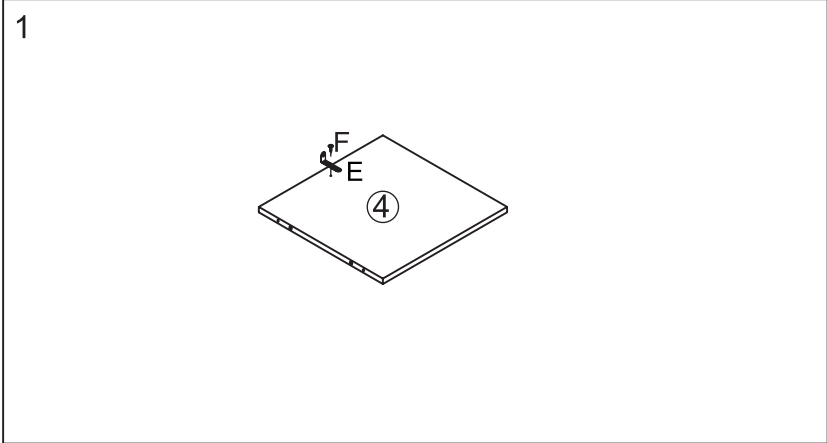

**REF : 214455 MOD**

ATMOSPHERA  
CRÉATEUR D'INTÉRIEUR®

JJA - 4 rue de Montservon  
95500 GONESSE - FRANCE

RETROUVEZ-NOUS SUR  
**atmosphera.com**  
créateur d'intérieur

FR

**Donnez ou recyclez vos meubles.**