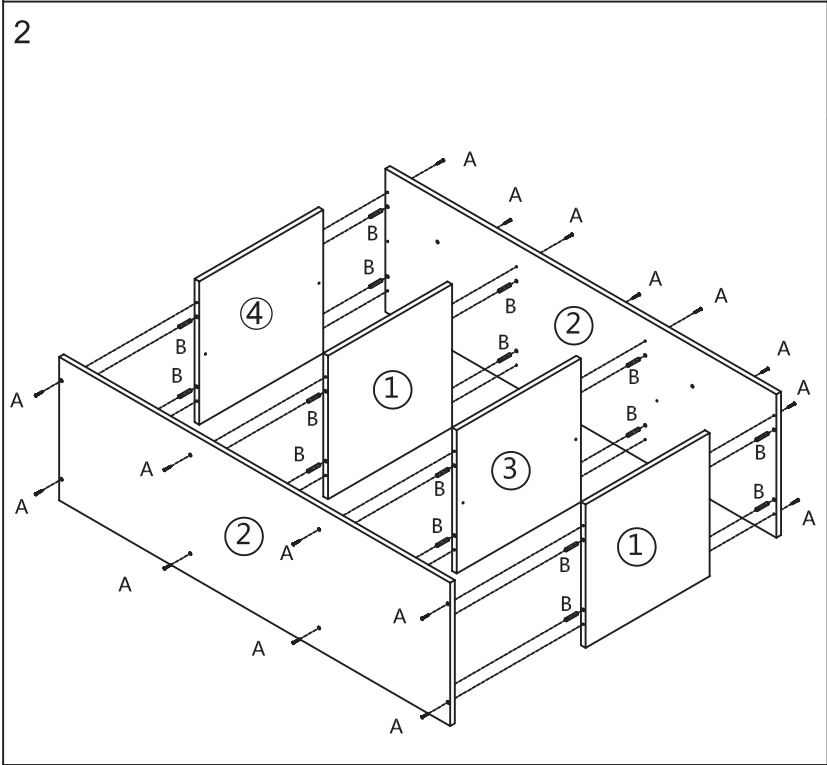

**REF : 214455 MOD**

ATMOSPHERA  
CRÉATEUR D'INTÉRIEUR®

JJA - 4 rue de Montservon  
95500 GONESSE - FRANCE

RETROUVEZ-NOUS SUR  
**atmosphera.com**  
créateur d'intérieur

FR

**Donnez ou recyclez vos meubles.**