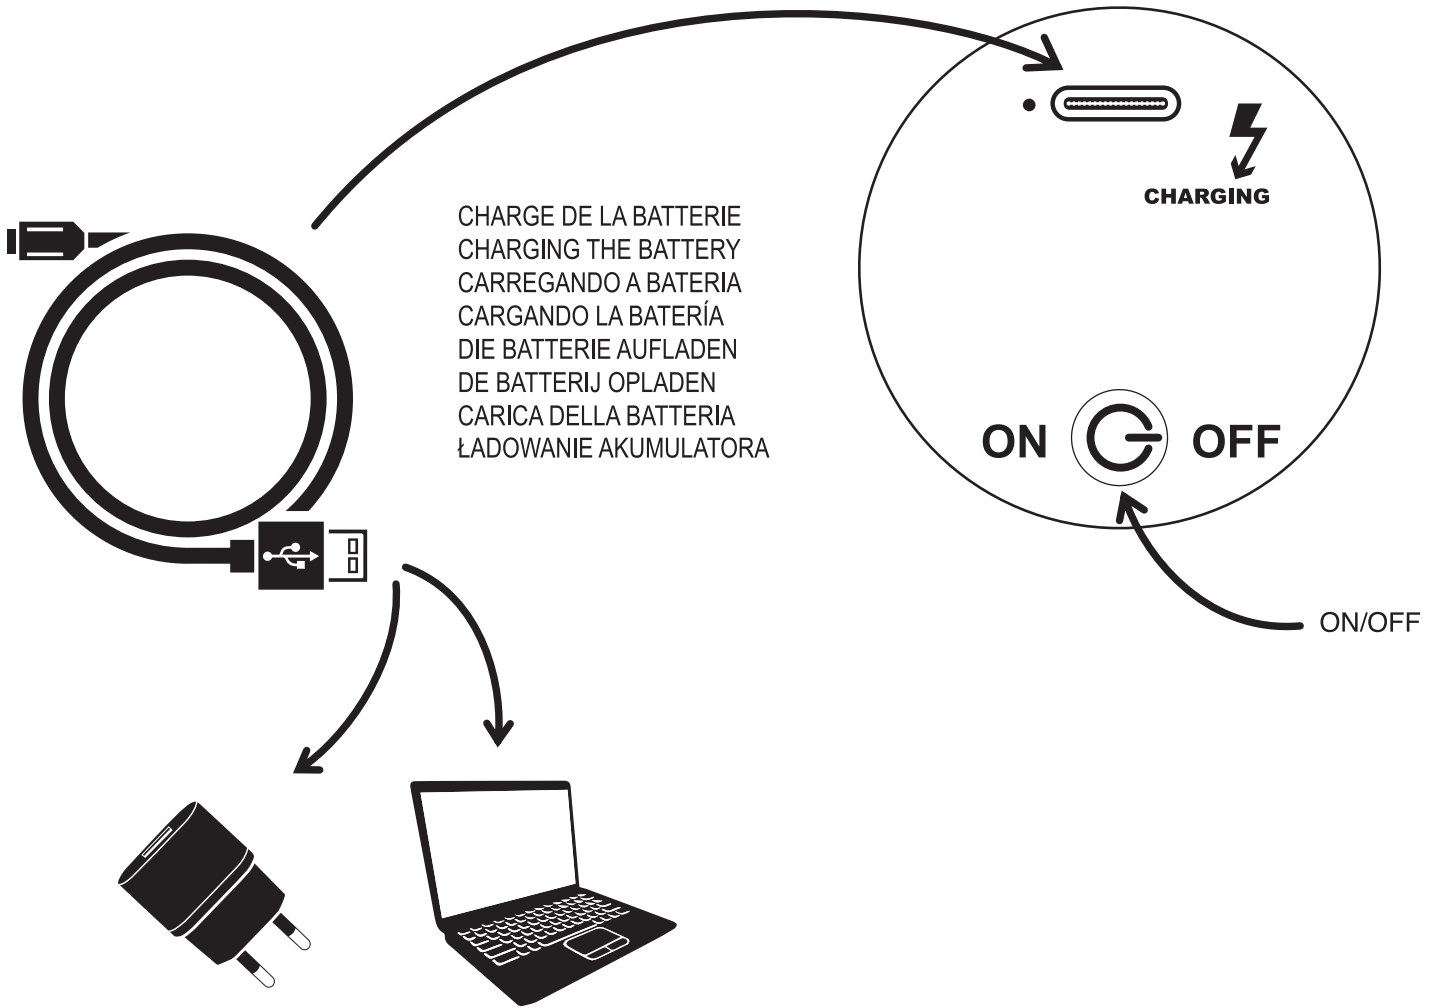

FR
Les équipements électriques
et électroniques, leurs
accessoires, piles, batteries et
cordons se recyclent

À DÉPOSER
EN MAGASIN

À DÉPOSER
EN DECHÈTERIE

ou