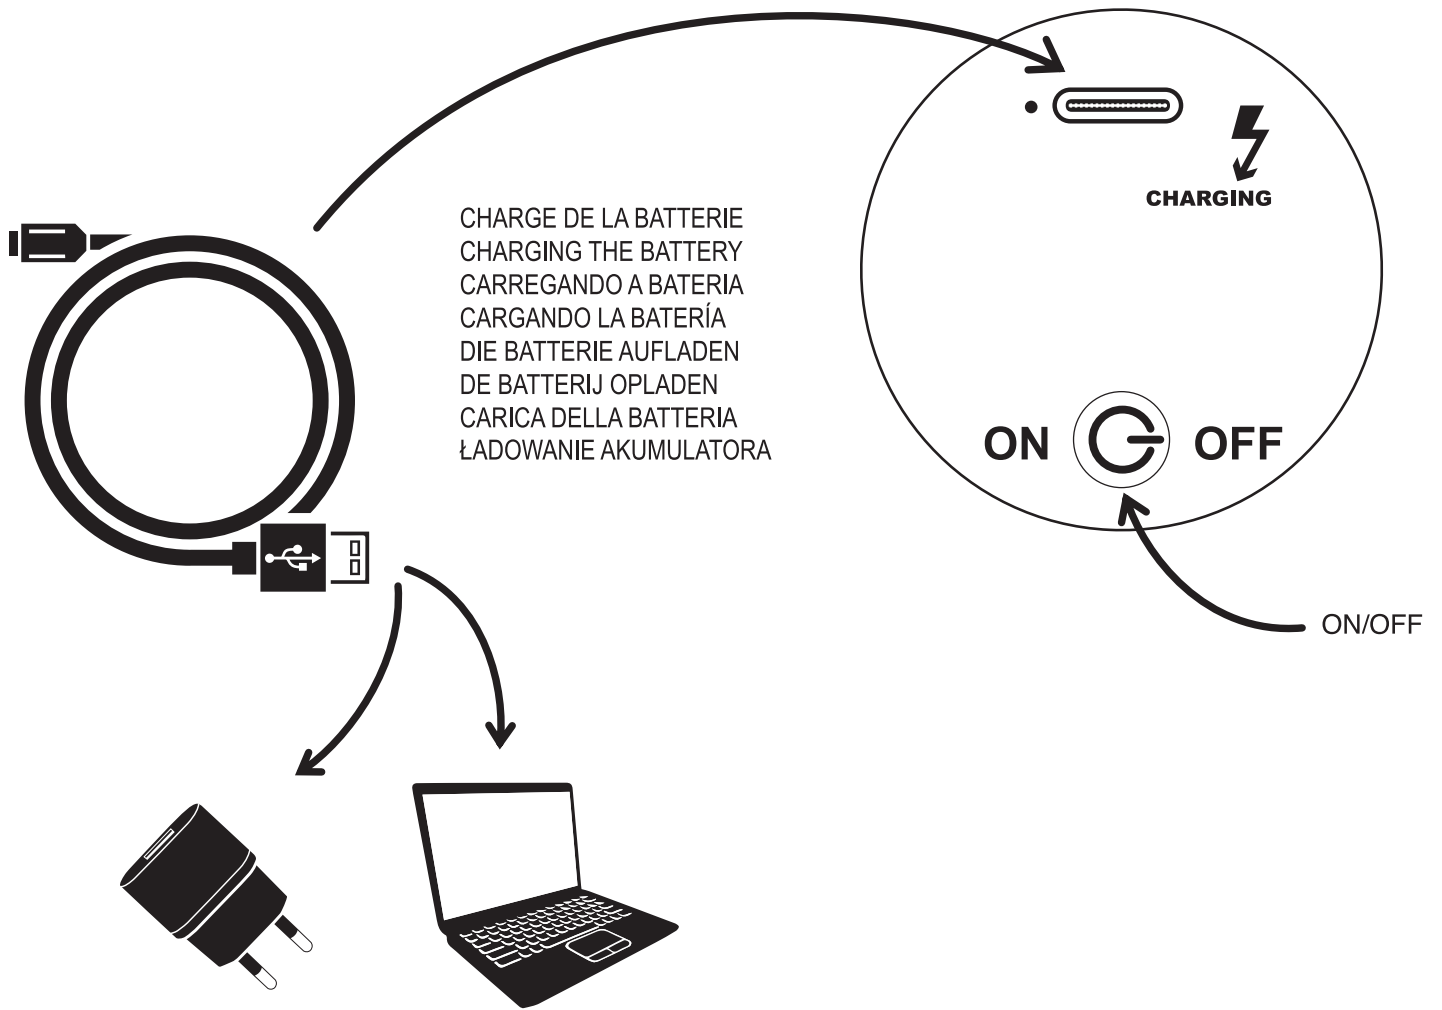

FR
Les équipements électriques et électroniques, leurs accessoires, piles, batteries et cordons se recyclent

À DÉPOSER EN MAGASIN

À DÉPOSER EN DECHÈTERIE

ou