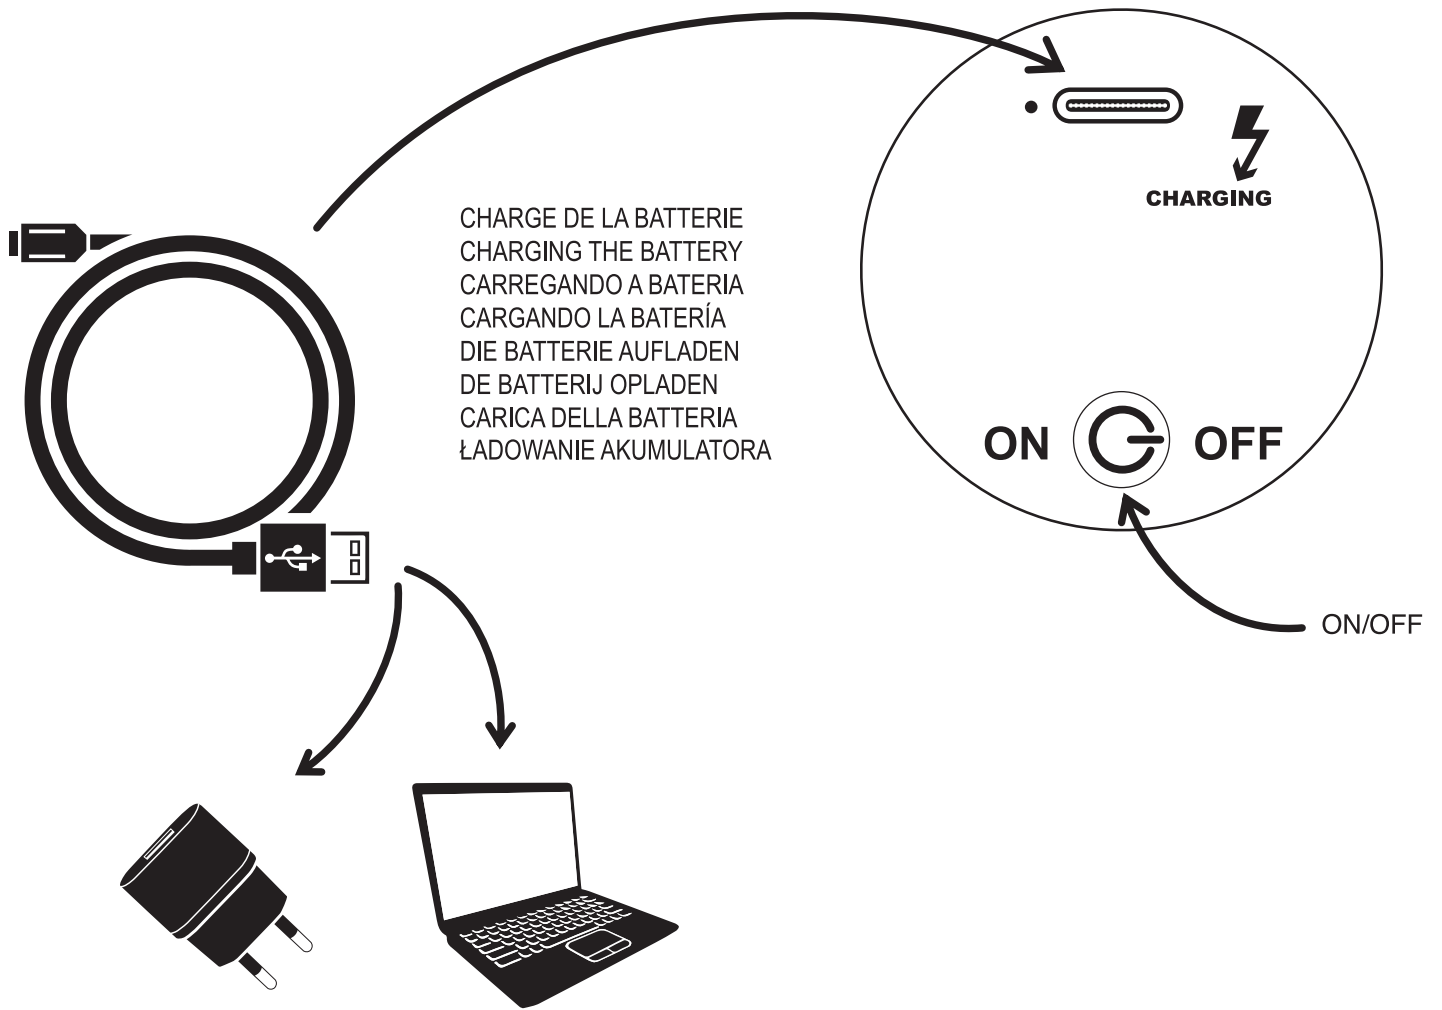

FR
Les équipements électriques
et électroniques, leurs
accessoires, piles, batteries et
cordons se recyclent

À DÉPOSER EN MAGASIN

À DÉPOSER EN DECHÈTERIE

ou