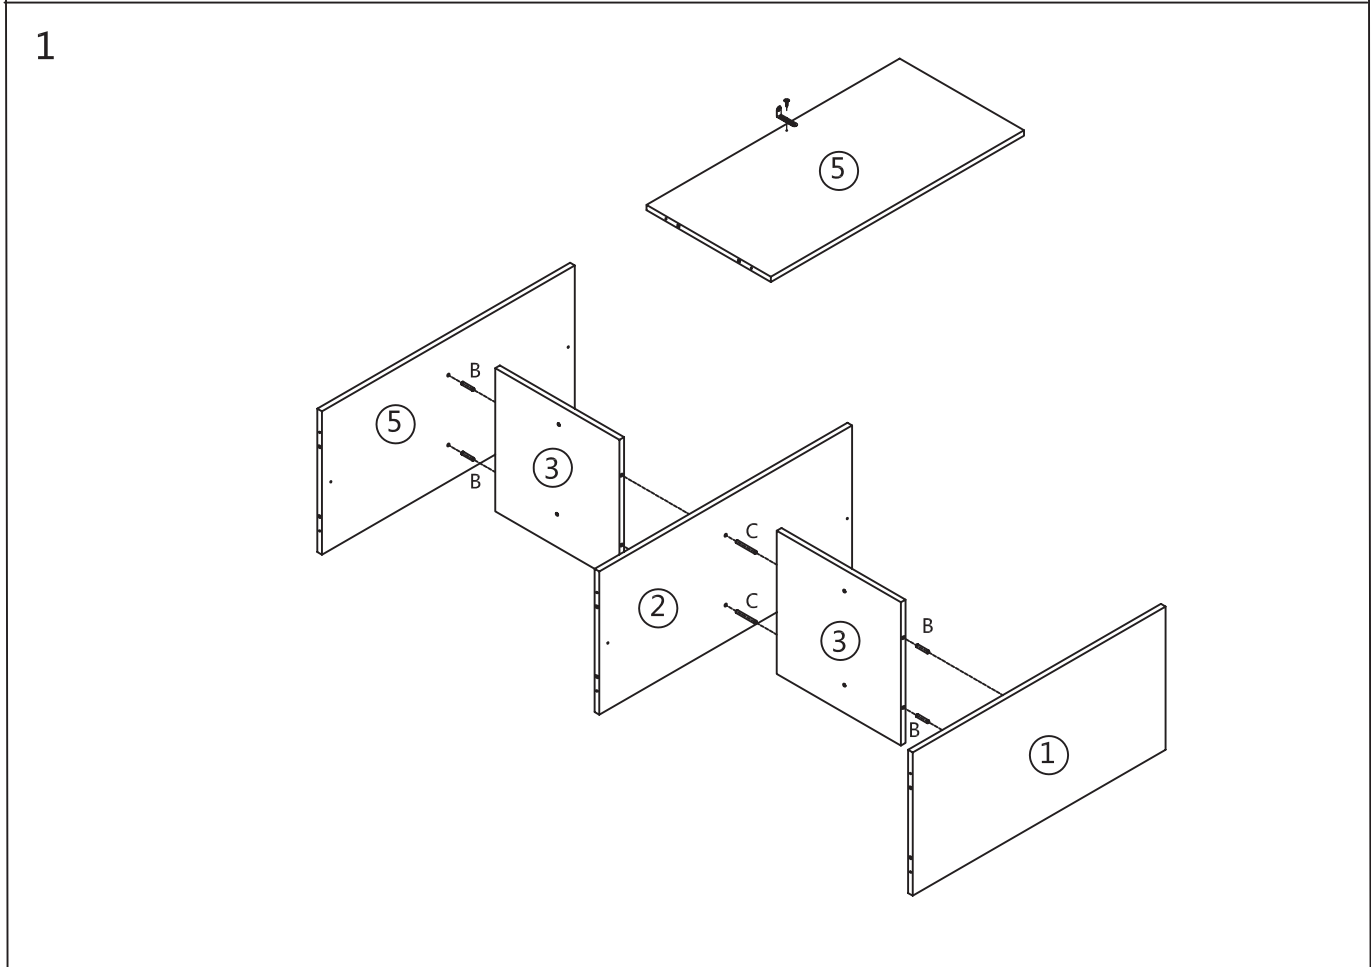

REF : 214404 MOD

ATMOSPHERA
CRÉATEUR D'INTÉRIEUR®

JJA - 4 rue de Montservon
95500 GONESSE - FRANCE

RETROUVEZ-NOUS SUR
atmosfera.com
créateur d'intérieur

2

3

WALL

FR
Donnez ou recyclez
vos meubles.