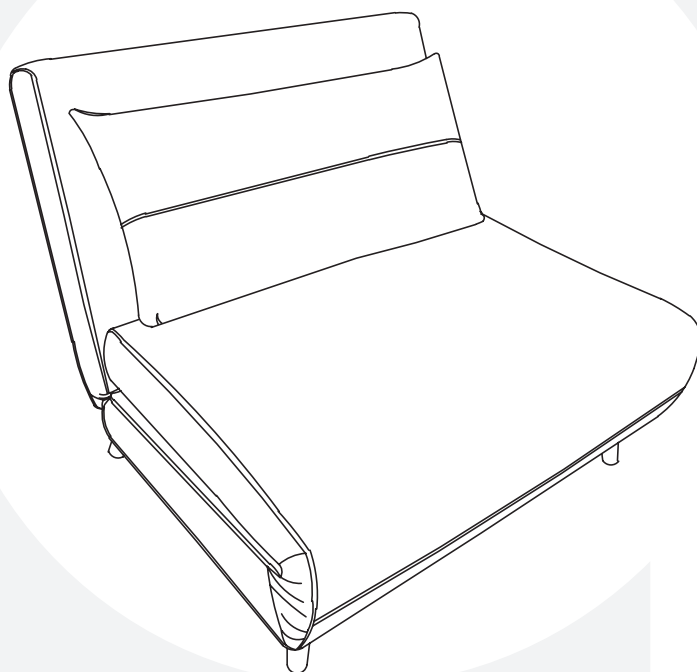

atmosfera®
Créateur d'intérieur

KORA

FAUTEUIL | ARMCHAIR | CADEIRA | SILLA | SESSEL
LEUNSTOEL | POLTRONA | FOTEL

REF : 214248 MOD

- A :  4 PCS
- B :  16 PCS(M6*20)
- C :  1 PC (M5)

1. LEGS ASSEMBLY

2. SOFA POSITION