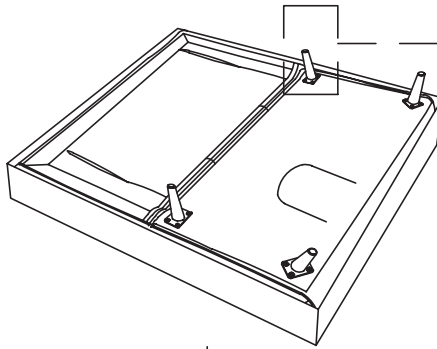

atmosfera®
Créateur d'intérieur

KORA

FAUTEUIL | ARMCHAIR | CADEIRA | SILLA | SESSEL
LEUNSTOEL | POLTRONA | FOTEL

REF : 214248 MOD

- A :  4 PCS
- B :  16 PCS(M6*20)
- C :  1 PC (M5)

1. LEGS ASSEMBLY

2. SOFA POSITION