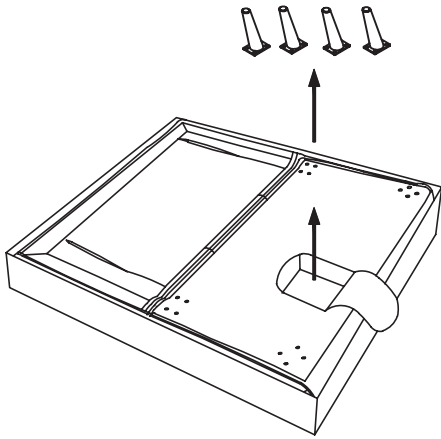

atmosfera®
Créateur d'intérieur

KORA

FAUTEUIL | ARMCHAIR | CADEIRA | SILLA | SESSEL
LEUNSTOEL | POLTRONA | FOTEL

REF : 214248 MOD

- A :  4 PCS
- B :  16 PCS(M6*20)
- C :  1 PC (M5)

1. LEGS ASSEMBLY

2. SOFA POSITION