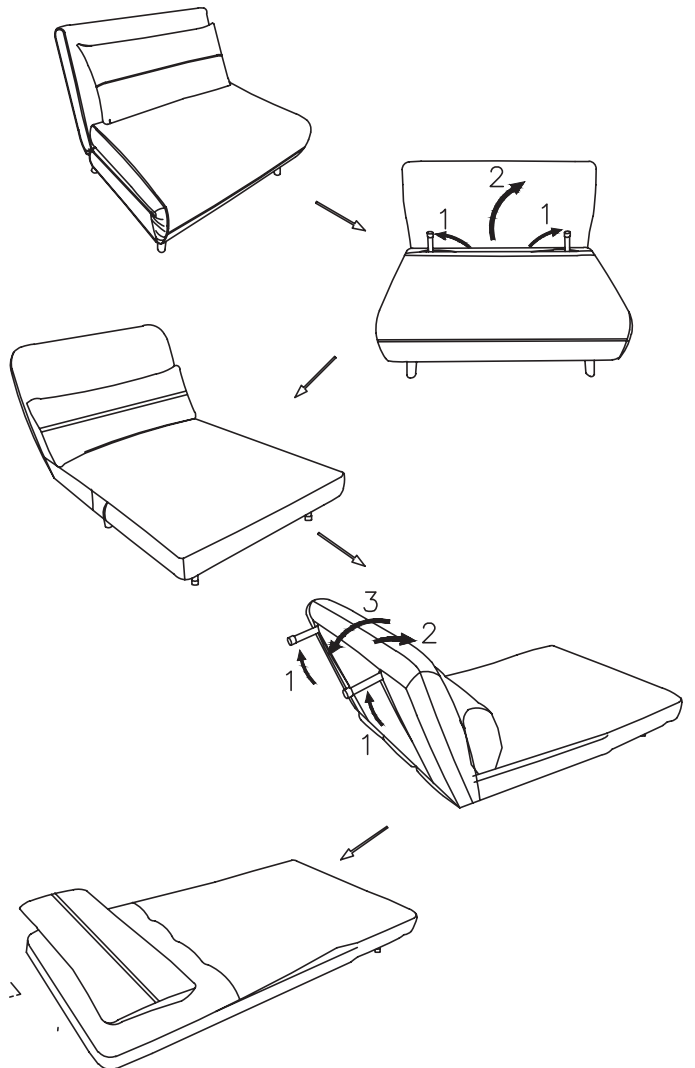

3. BED POSITION