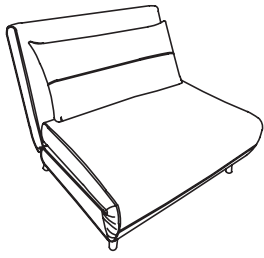

atmosfera®
Créateur d'intérieur

KORA

FAUTEUIL | ARMCHAIR | CADEIRA | SILLA | SESSEL
LEUNSTOEL | POLTRONA | FOTEL

REF : 214248 MOD

- A :  4 PCS
- B :  16 PCS(M6*20)
- C :  1 PC (M5)

1. LEGS ASSEMBLY

2. SOFA POSITION