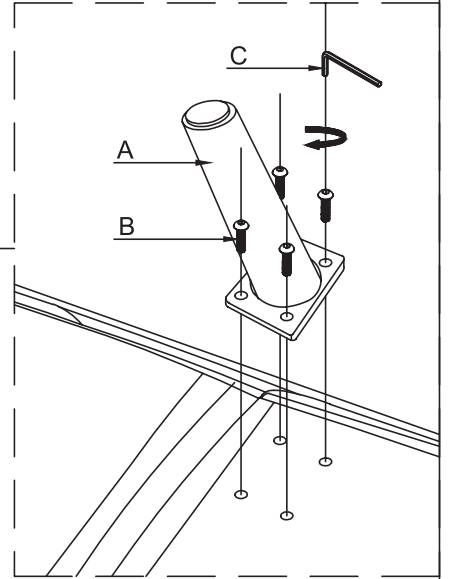

atmosfera®
Créateur d'intérieur

KORA

FAUTEUIL | ARMCHAIR | CADEIRA | SILLA | SESSEL
LEUNSTOEL | POLTRONA | FOTEL

REF : 214248 MOD

- A :  4 PCS
- B :  16 PCS(M6*20)
- C :  1 PC (M5)

1. LEGS ASSEMBLY

2. SOFA POSITION