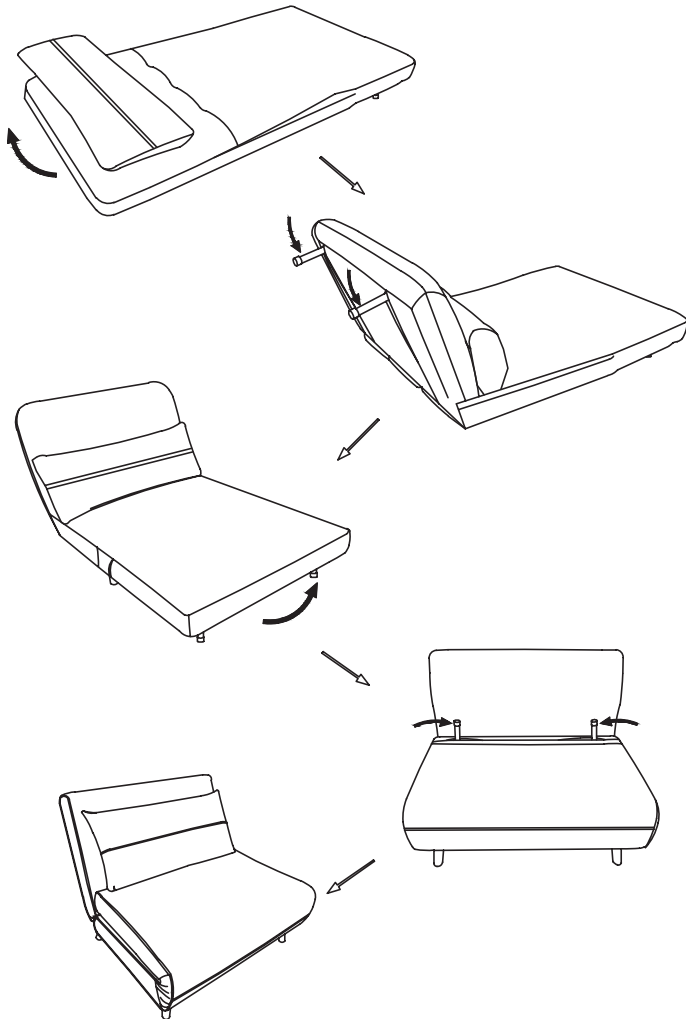

atmosfera®
Créateur d'intérieur

KORA

FAUTEUIL | ARMCHAIR | CADEIRA | SILLA | SESSEL
LEUNSTOEL | POLTRONA | FOTEL

REF : 214248 MOD

- A :  4 PCS
- B :  16 PCS(M6*20)
- C :  1 PC (M5)

1. LEGS ASSEMBLY

2. SOFA POSITION