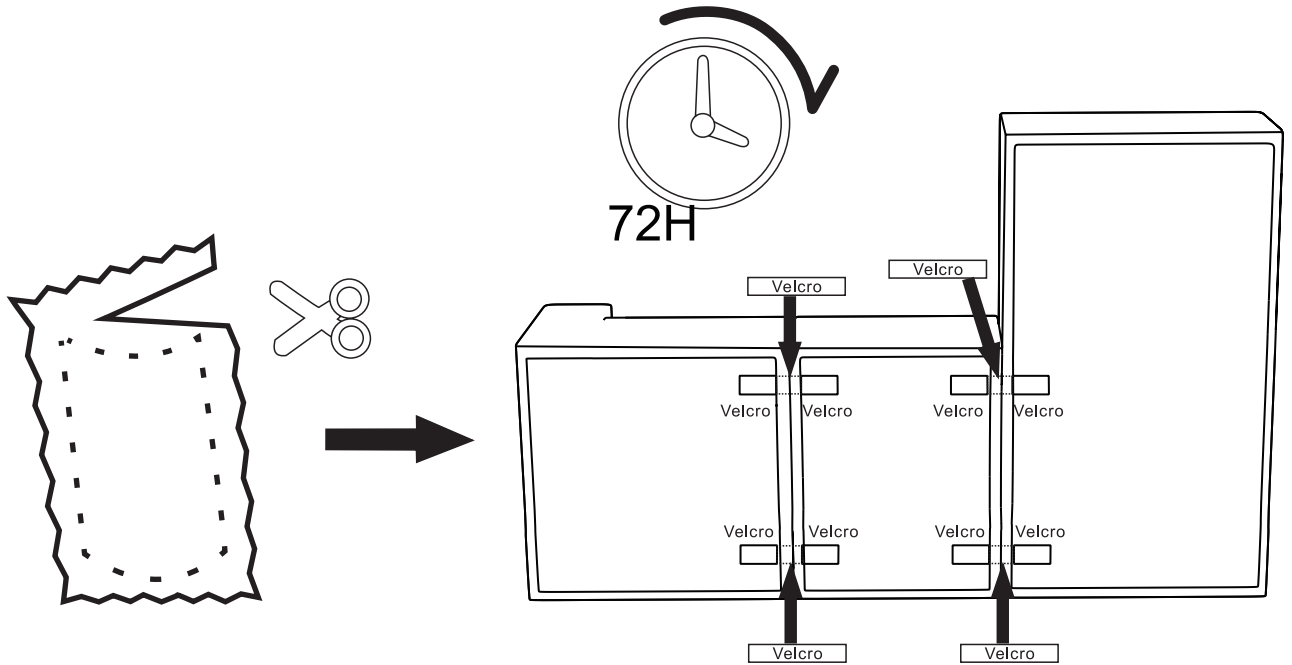

atmosphera®
Créateur d'intérieur

SOLKA

CANAPÉ | SOFA | SOFÀ | SOFA | BANK | DIVANO | KANAPA

REF : 214247 MOD

ATMOSPHERA
CRÉATEUR D'INTÉRIEUR®
JJA - 4 rue de Montservon
95500 GONESSE - FRANCE

RETROUVEZ-NOUS SUR
atmosphera.com
créateur d'intérieur