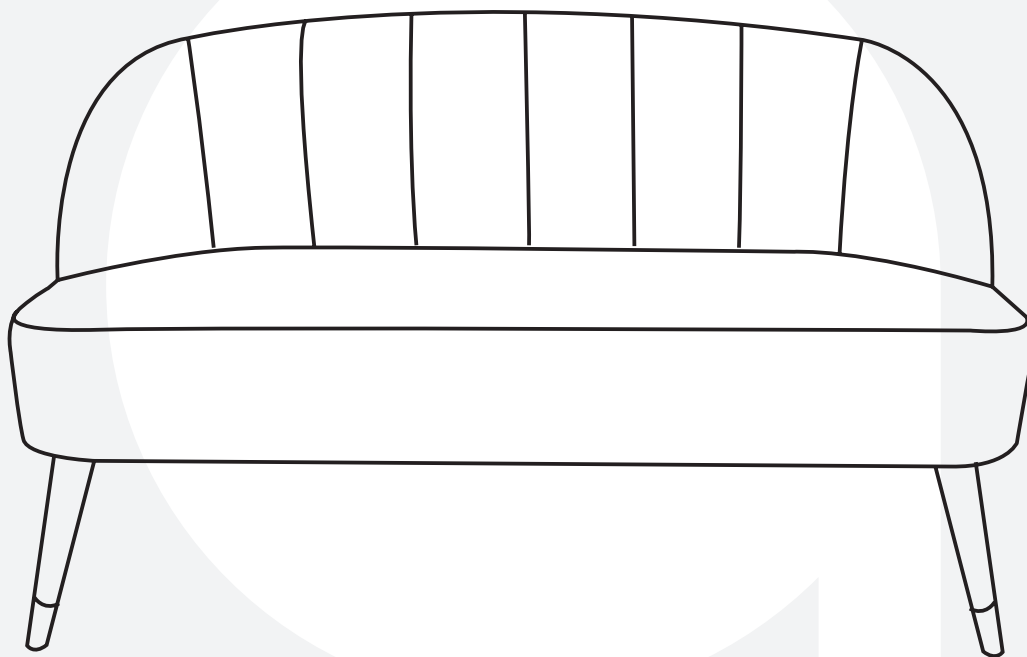

# NAOVA

**CANAPÉ | SOFA | SOFÀ | SOFA | BANK | DIVANO | KANAPA**

**REF : 214233 MOD**

x1

 Ax1	 Fx2	 Bx2	 6x25mm Dx16	 Ex1	 Cx2
--	--	--	--	--	--

FR  
Donnez ou recyclez  
vos meubles.

ou

ou