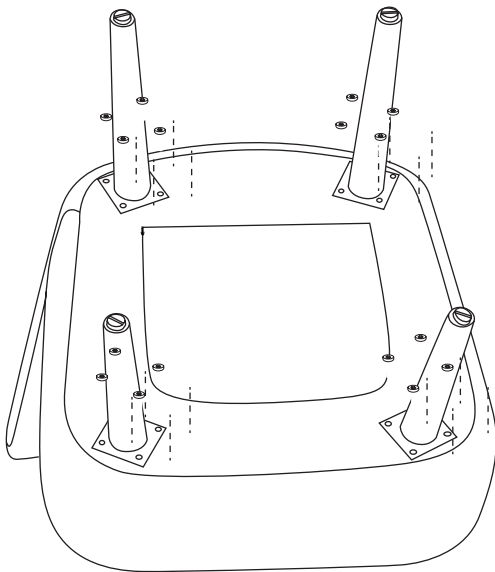

BX4

CX12

DX1

1

2

3

4

FR
Donnez ou recyclez
vos meubles.

Association

ou

Magasin

ou

Déchèterie

<https://quefairedemesdechets.fr>