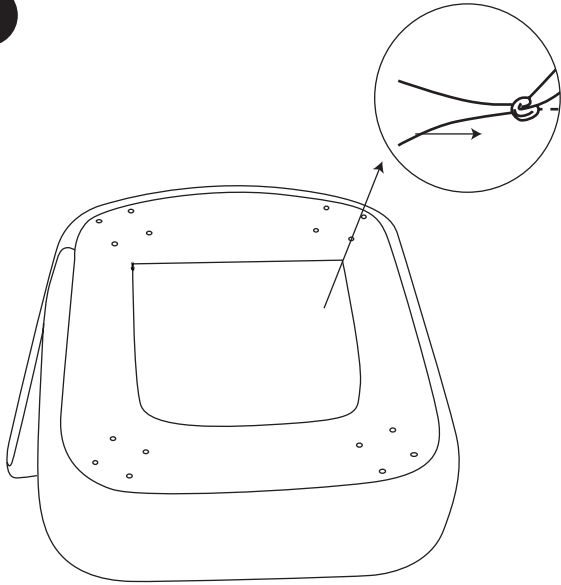

BX4

CX12

DX1

1

2

3

4

FR
Donnez ou recyclez
vos meubles.

Association

ou

Magasin

ou

Déchèterie

<https://quefairedemesdechets.fr>