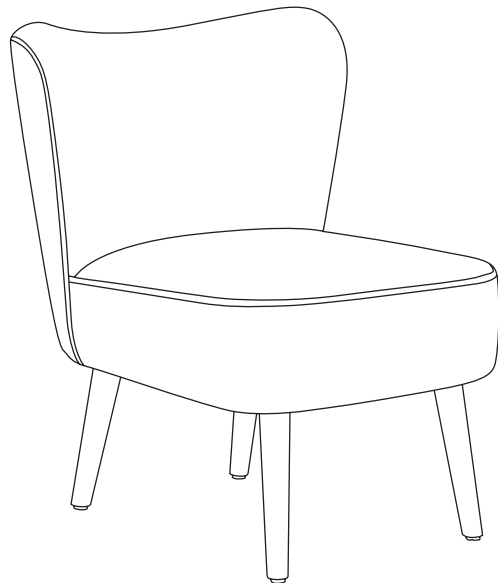

BX4

CX12

DX1

1

2

3

4

FR
Donnez ou recyclez
vos meubles.

Association

ou

Magasin

ou

Déchèterie

<https://quefairedemesdechets.fr>