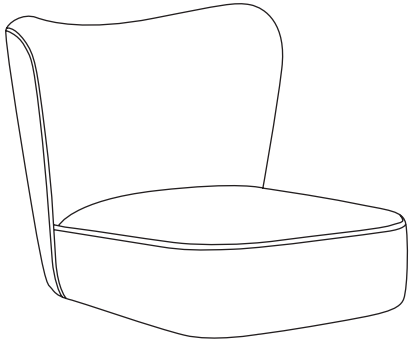

atmosfera®
Créateur d'intérieur

AERA

FAUTEUIL | ARMCHAIR | CADEIRA | SILLA | SESSEL |
LEUNSTOEL | POLTRONA | FOTEL

REF : 214214 MOD

AX1

BX4

CX12

DX1