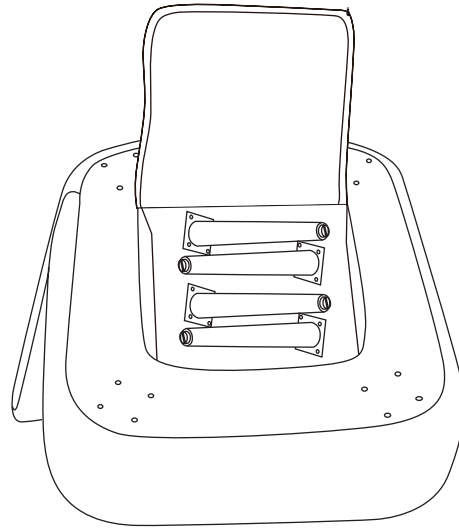

BX4

CX12

DX1

1

2

3

4

FR
Donnez ou recyclez
vos meubles.

Association

ou

Magasin

ou

Déchèterie

<https://quefairedemesdechets.fr>