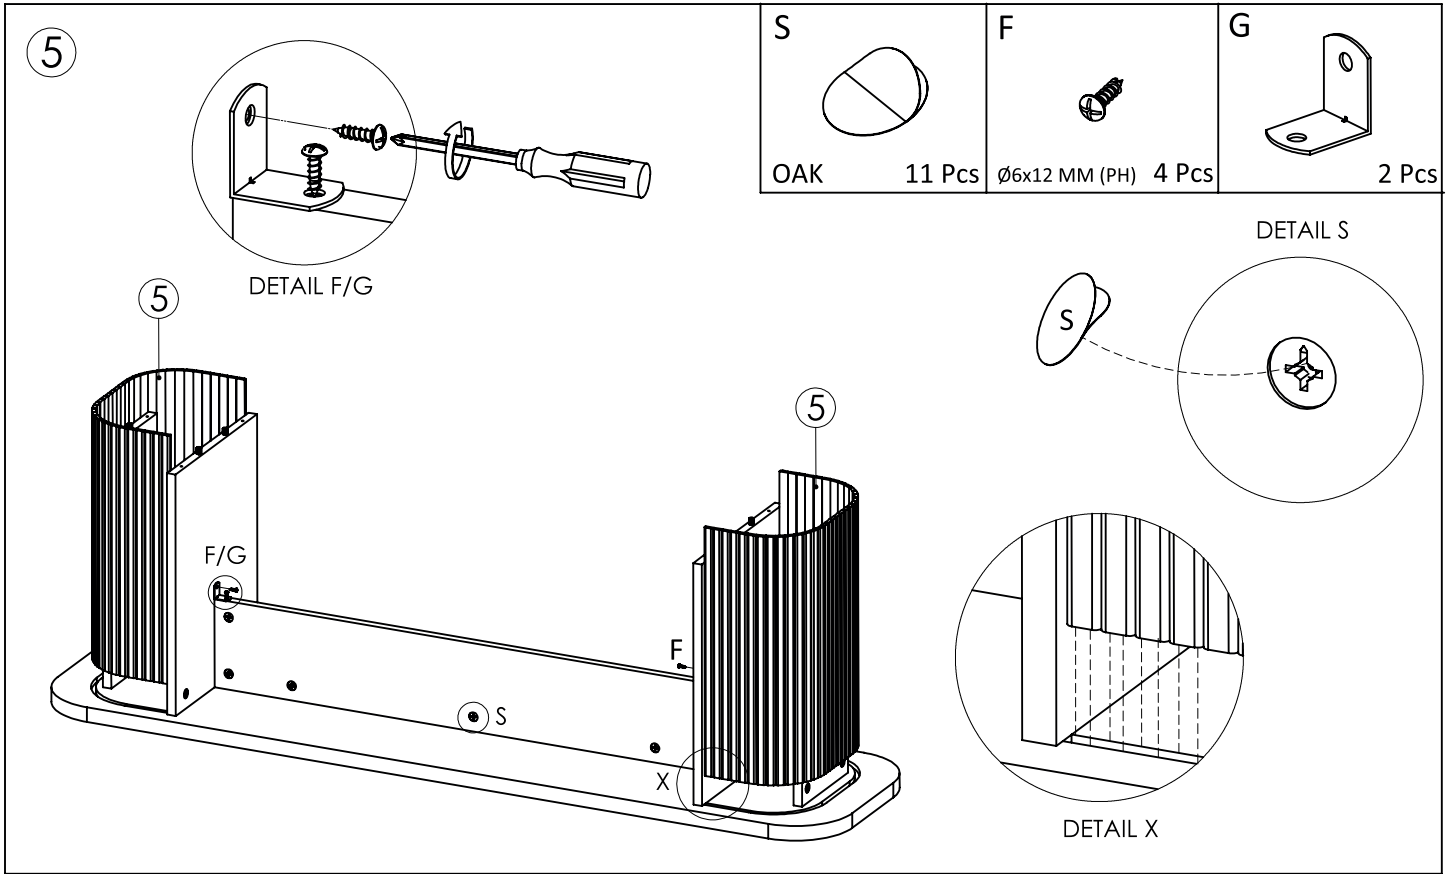

atmosfera®
Créateur d'intérieur

COLVA

BANC | BENCH | BANCO | BANK | PANCHINA | ŁAWKA

REF : 214200

A  15 Pcs	B  15 Pcs	C  Ø8x32 MM 18 Pcs	D  Ø6x50 MM 8 Pcs	S  OAK 11 Pcs
F  Ø6x12 MM (PH) 4 Pcs	G  2 Pcs	H  Ø20 MM 8 Pcs		

7

H

Ø20 MM 8 Pcs

DETAIL H

8

FR
Donnez ou recyclez vos meubles.

Association OU Magasin OU Déchèterie

<https://quefairedemesdechets.fr>