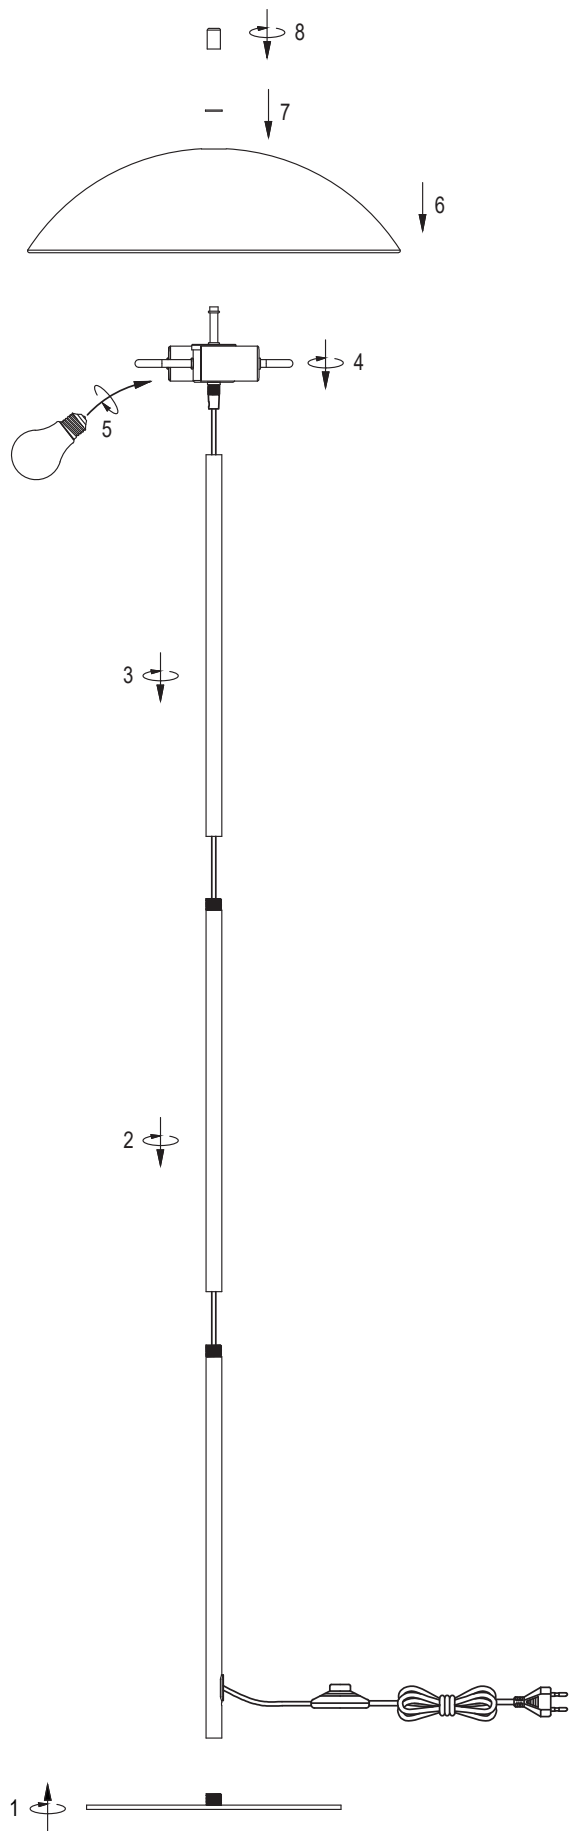

FR Les équipements électriques et électroniques, leurs accessoires, piles, batteries et cordons se recyclent

À DÉPOSER EN MAGASIN **OU** À DÉPOSER EN DÉCHÈTERIE

Points de collecte sur www.quefairedemesdechets.fr
Privilégiez la réparation ou le don de votre appareil !