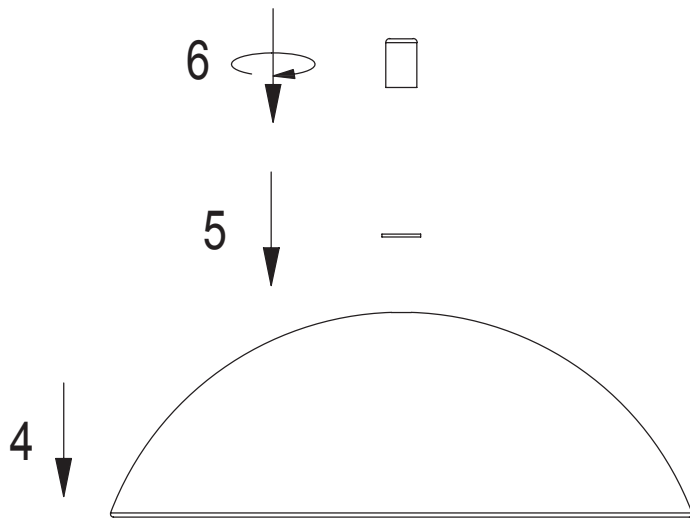

atmosphera®
Créateur d'intérieur

DELZIA

LAMPE | LAMP | LÂMPADA | LAMPARA | LAMPE | LAMP | LAMPADA | LAMPA

REF : 213765

ATMOSPHERA
CRÉATEUR D'INTÉRIEUR®
JJA - 4 rue de Montservon
95500 GONESSE - FRANCE

RETROUVEZ-NOUS SUR
atmosphera.com
créateur d'intérieur