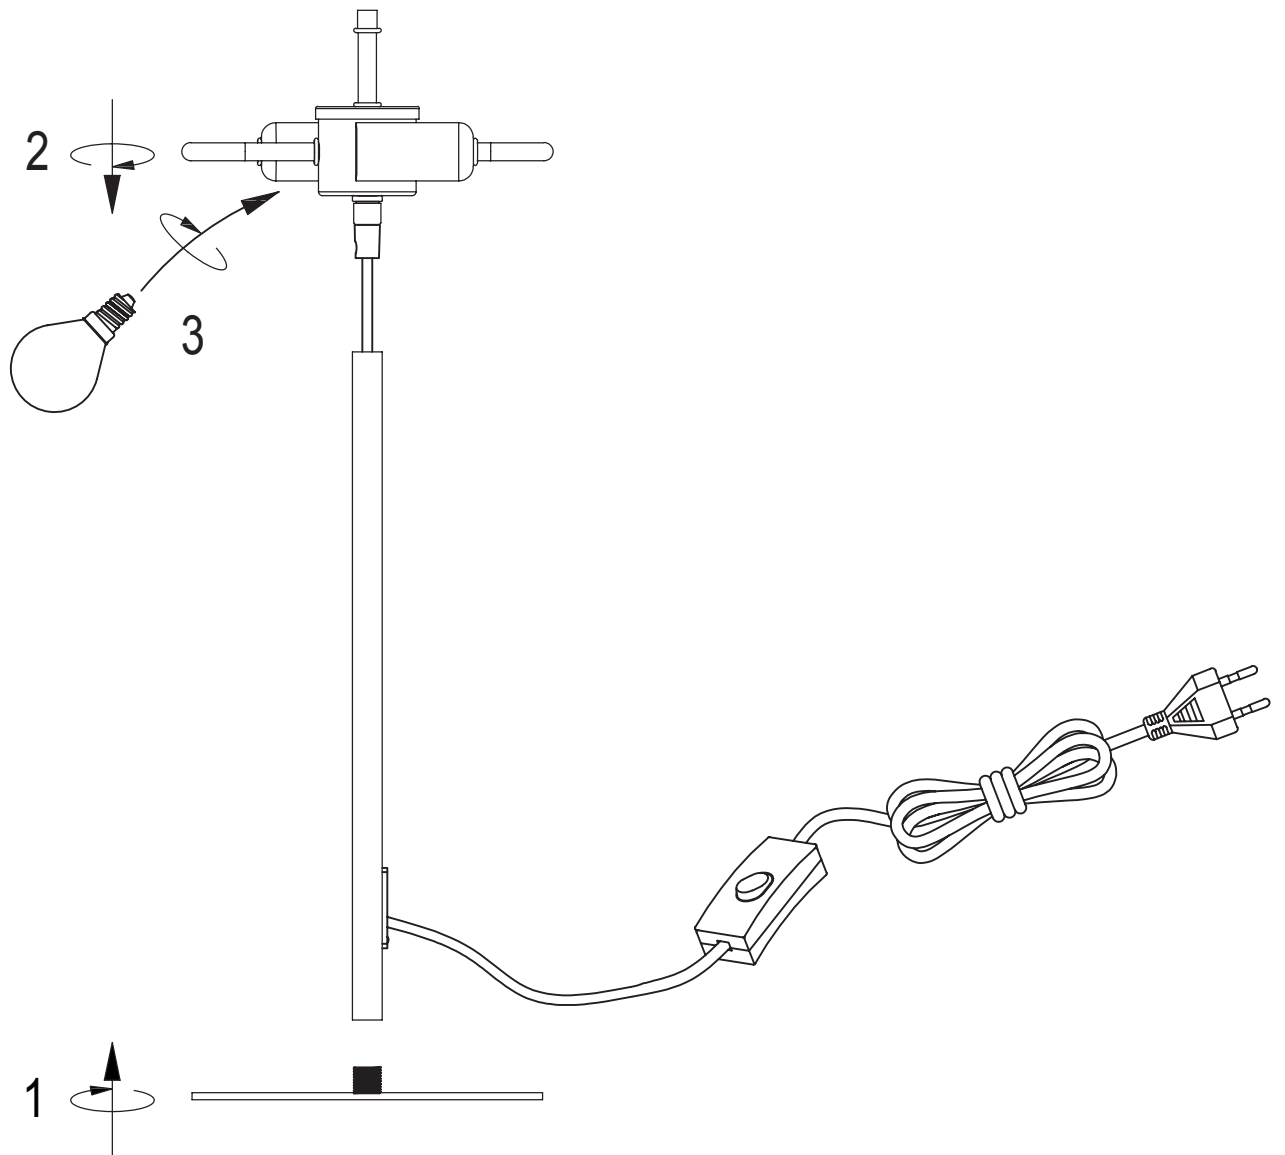

atmosphera®
Créateur d'intérieur

DELZIA

LAMPE | LAMP | LÂMPADA | LAMPARA | LAMPE | LAMP | LAMPADA | LAMPA

REF : 213765

ATMOSPHERA
CRÉATEUR D'INTÉRIEUR®
JJA - 4 rue de Montservon
95500 GONESSE - FRANCE

RETROUVEZ-NOUS SUR
atmosphera.com
créateur d'intérieur