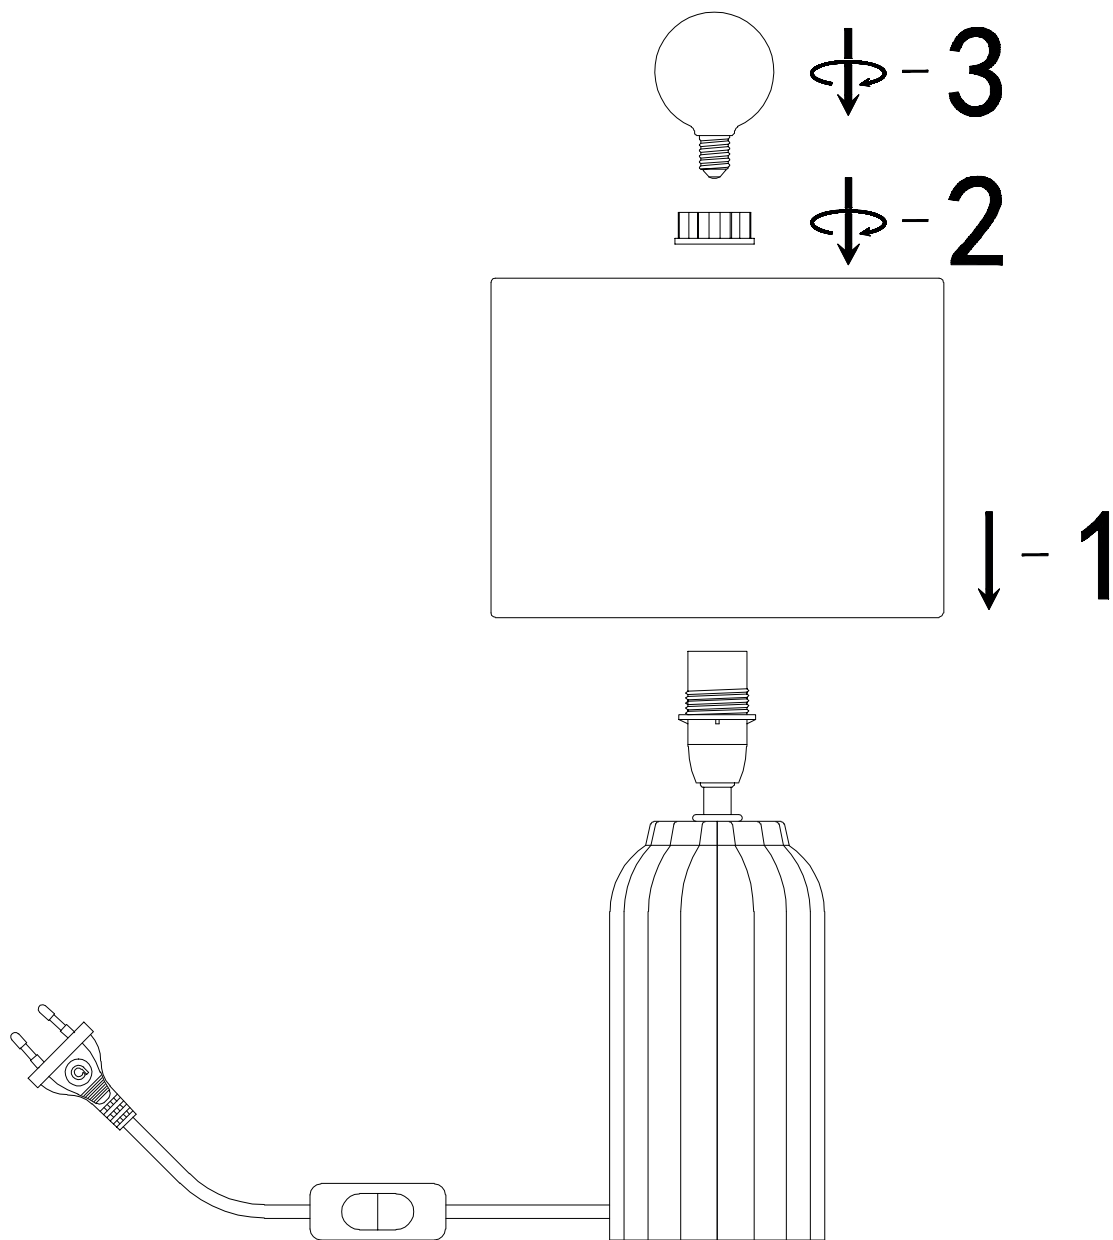

# FERNAN

LAMPE | LAMP | LÂMPADA | LAMPARA | LAMPE | LAMP | LAMPADA | LAMPA

---

REF : 213763

ATMOSPHERA  
CRÉATEUR D'INTÉRIEUR®  
JJA - 4 rue de Montservon  
95500 GONESSE - FRANCE

RETROUVEZ-NOUS SUR  
**atmosphera.com**  
créateur d'intérieur