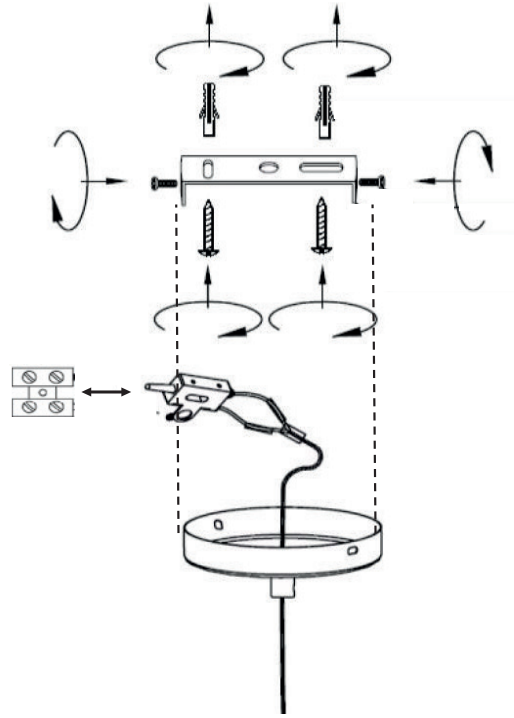

atmosphera®
Créateur d'intérieur

DELZIA

SUSPENSION | CEILING LAMP | LUMINÁRIA TETO | LÁMPARA DE TECHO
HÄNGELEUCHTE | OPKNOPING LAMP | LAMPADA A SOSPENSIONE
ZAWIESZENIE

REF : 213760

 x2

1

2

3

4

GB

L= Brown or Red
N= Blue
⊕= Green / Yellow

FR

L= Marron ou Rouge
N= Bleu
⊕= Vert/Jaune

5

6

7

GB

L= Brown or Red
N= Blue

FR

L= Marron ou Rouge
N= Bleu

8

9

10

FR