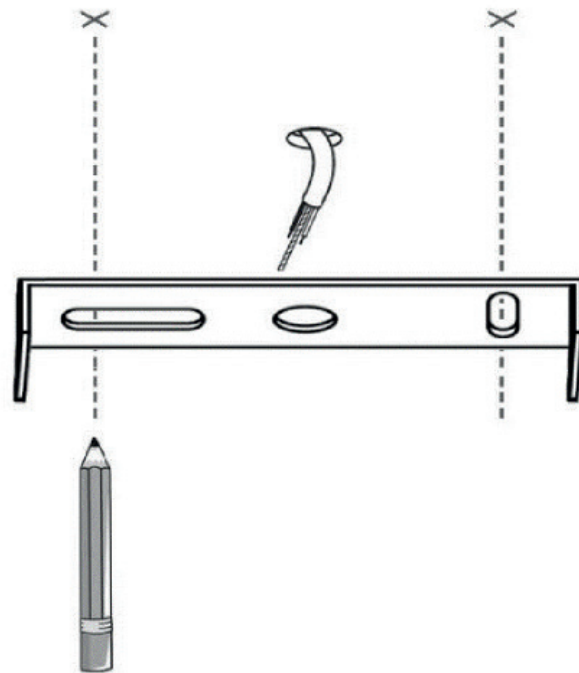

atmosphera®
Créateur d'intérieur

DELZIA

SUSPENSION | CEILING LAMP | LUMINÁRIA TETO | LÁMPARA DE TECHO
HÄNGELEUCHTE | OPKNOPING LAMP | LAMPADA A SOSPENSIONE
ZAWIESZENIE

REF : 213760

 x2

1

2

3