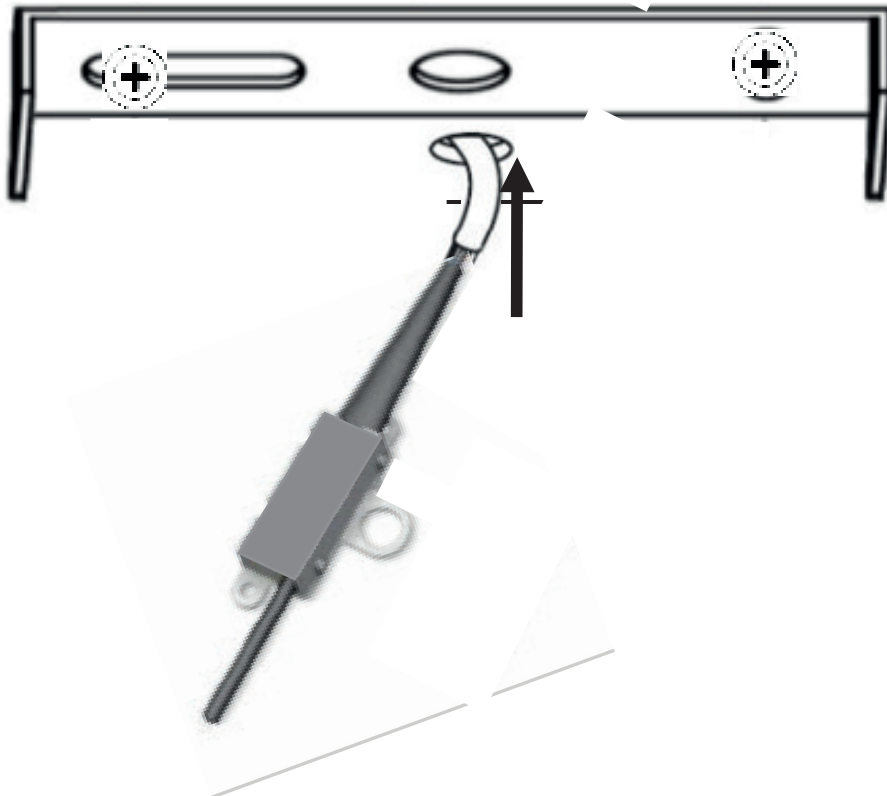

GB

L= Brown or Red
N= Blue

FR

L= Marron ou Rouge
N= Bleu

8