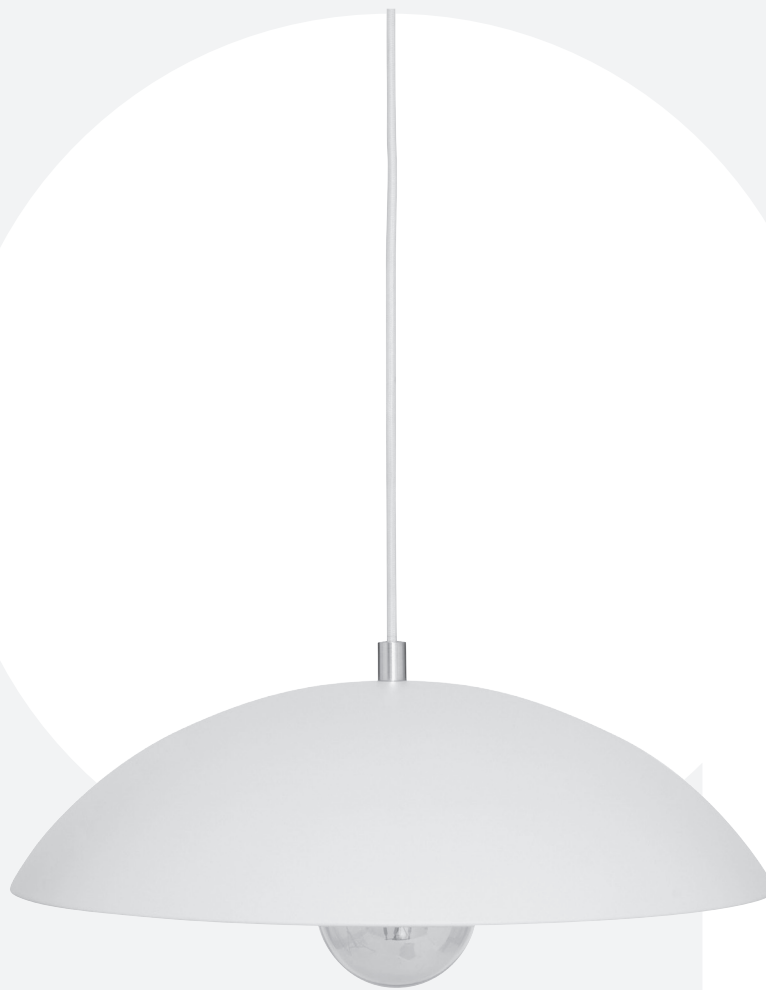

atmosphera®
Créateur d'intérieur

DELZIA

SUSPENSION | CEILING LAMP | LUMINÁRIA TETO | LÁMPARA DE TECHO
HÄNGELEUCHTE | OPKNOPING LAMP | LAMPADA A SOSPENSIONE
ZAWIESZENIE

REF : 213760

 x2

1

2

3

4

GB

L= Brown or Red
N= Blue
⊕= Green / Yellow

FR

L= Marron ou Rouge
N= Bleu
⊕= Vert/Jaune

5

6

7

GB

L= Brown or Red
N= Blue

FR

L= Marron ou Rouge
N= Bleu

8

9

10

FR