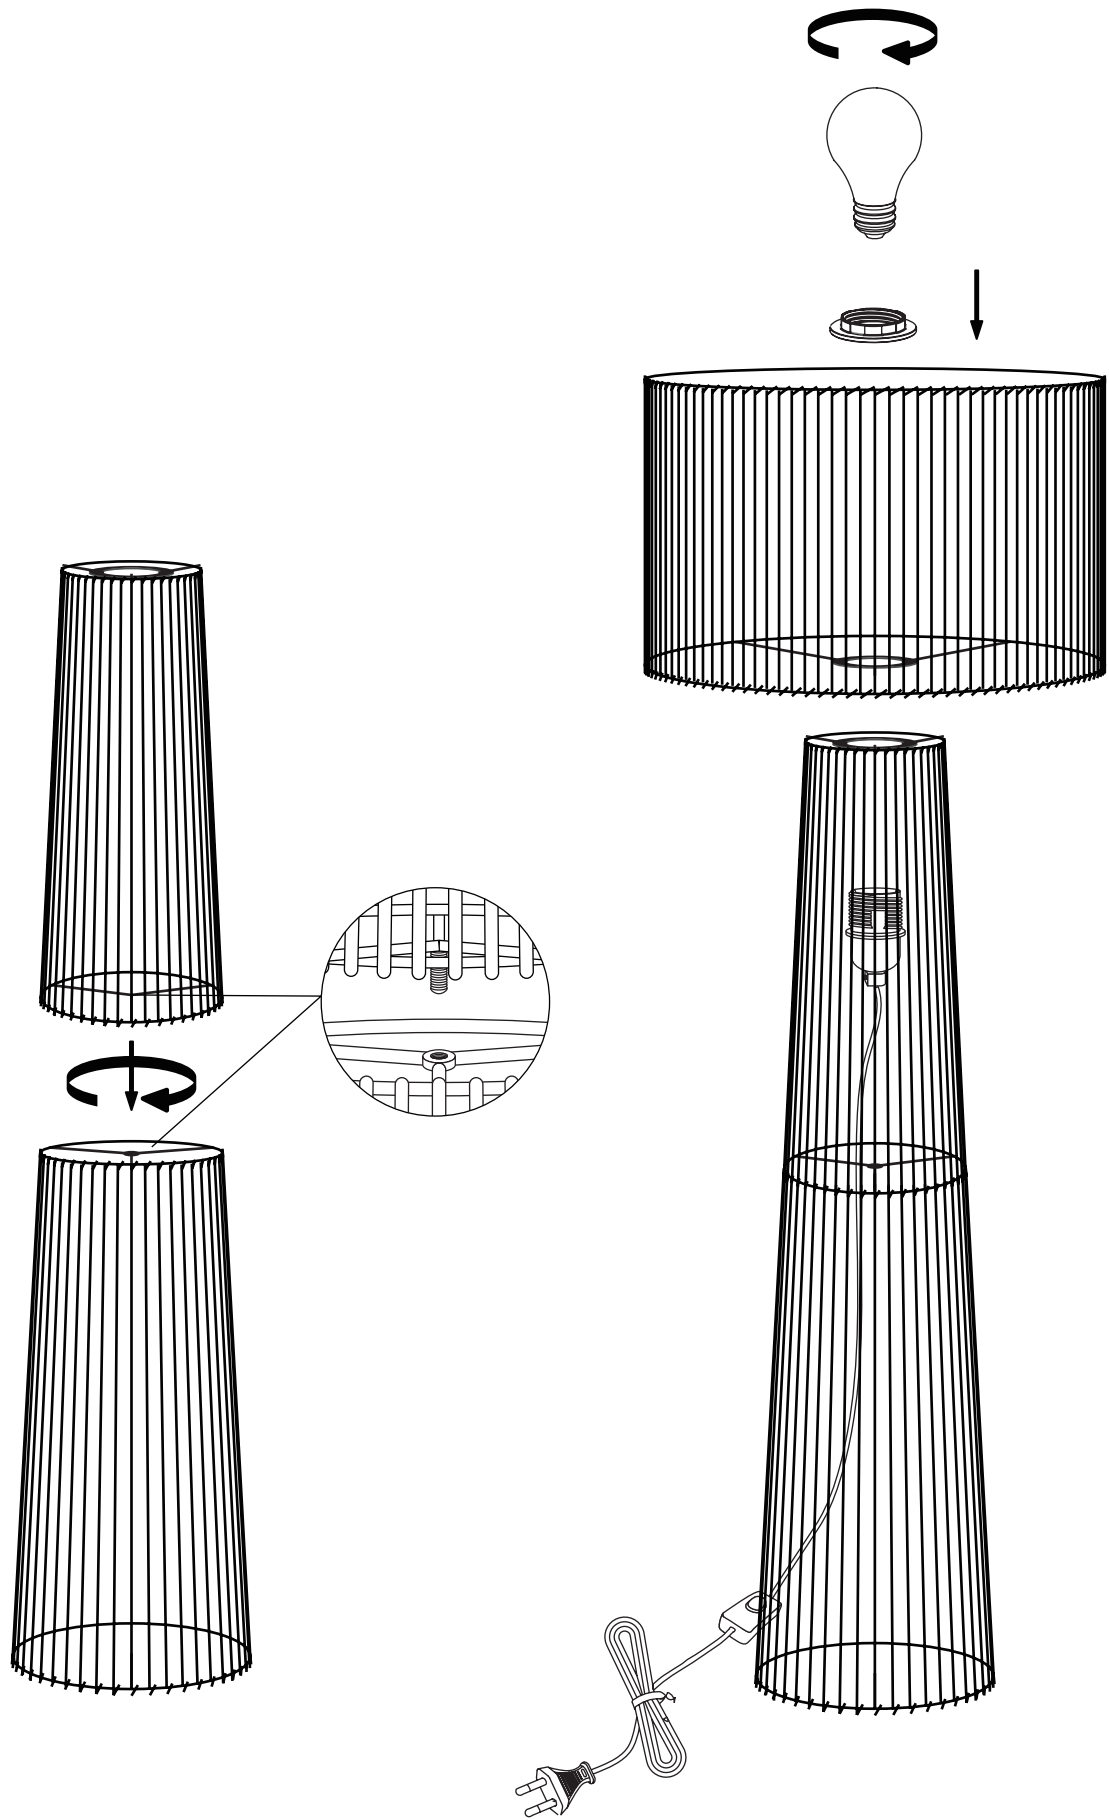

FR

Les équipements électriques et électroniques, leurs accessoires, piles, batteries et cordons se recyclent

À DÉPOSER EN MAGASIN

À DÉPOSER EN DÉCHÈTERIE

ou

Points de collecte sur www.quefairedemesdechets.fr
Privilégiez la réparation ou le don de votre appareil !