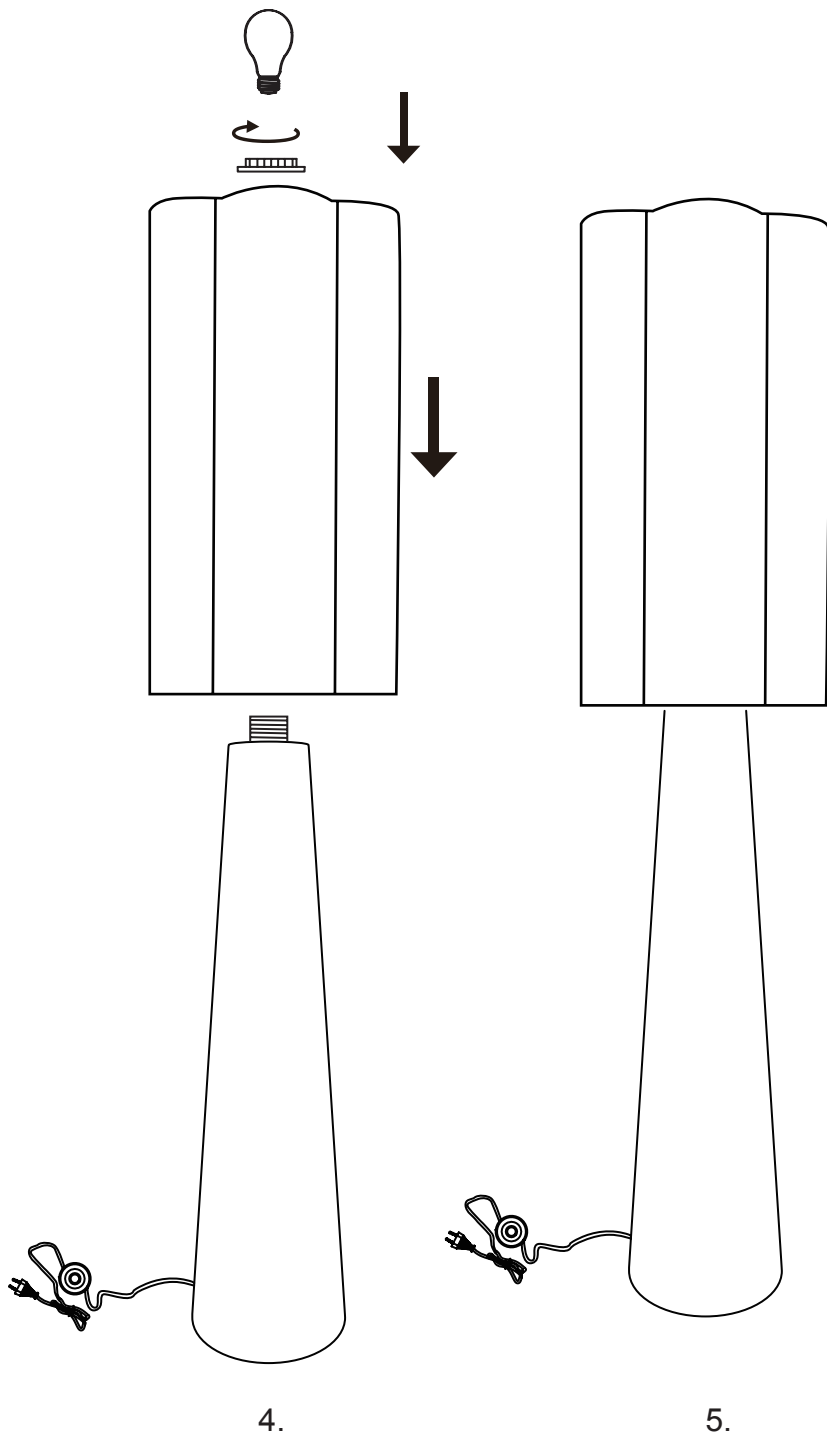

FR

Les équipements électriques et électroniques, leurs accessoires, piles, batteries et cordons se recyclent

À DÉPOSER EN MAGASIN **OU** À DÉPOSER EN DÉCHÈTERIE

Points de collecte sur www.quefairedemesdechets.fr
Privilégiez la réparation ou le don de votre appareil !