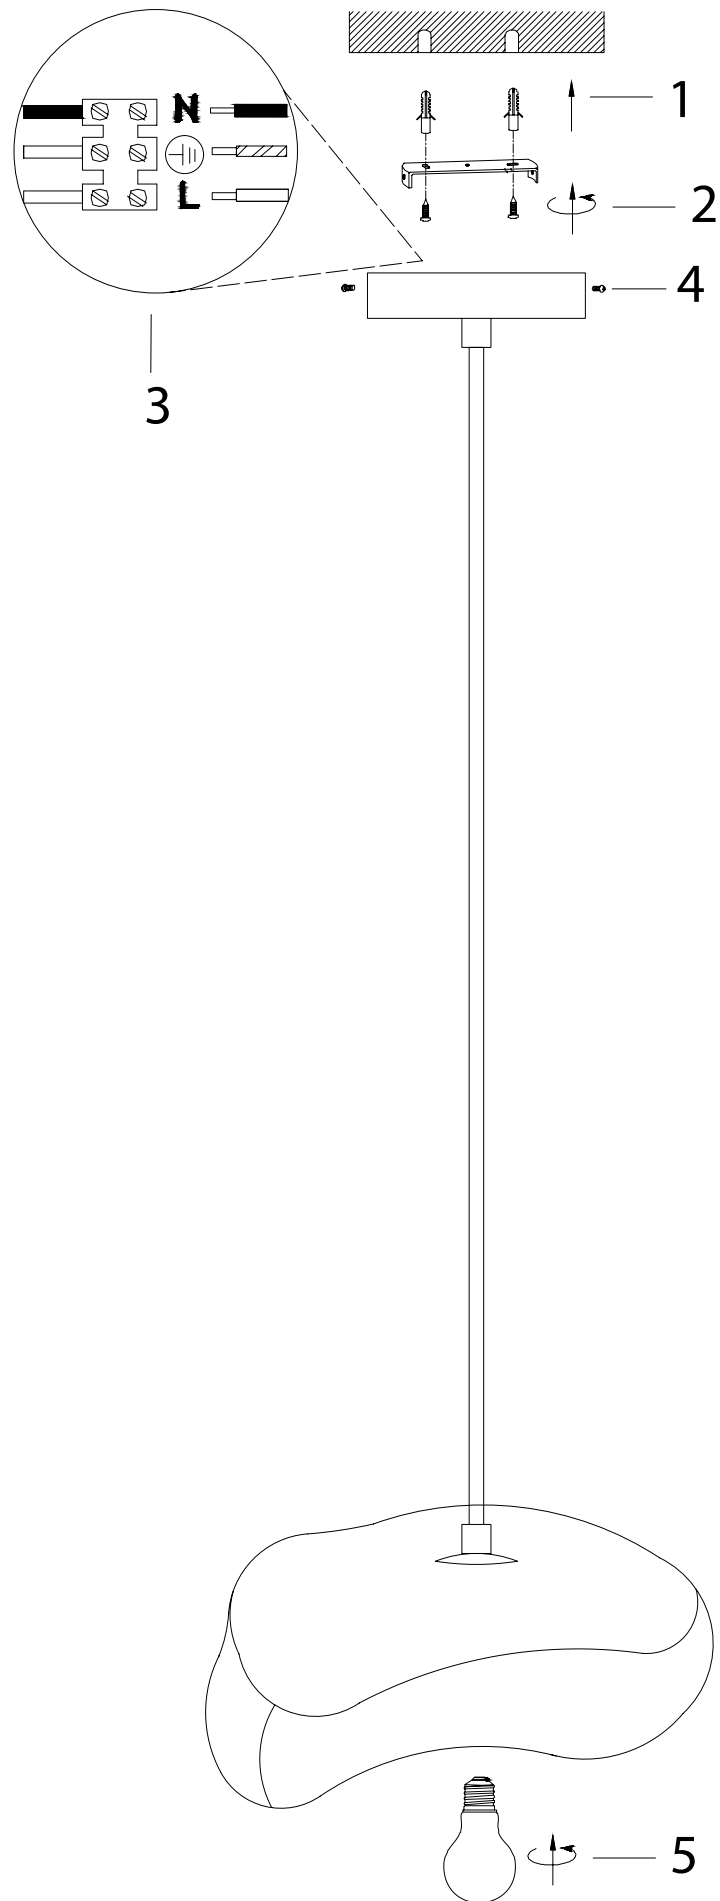

# TEIVA

**SUSPENSION | CEILING LAMP | LUMINÁRIA TETO | LÁMPARA DE TECHO**  
**HÄNGELEUCHTE | OPKNOPING LAMP | LAMPADA A SOSPENSIONE**  
**ZAWIESZENIE**

---

**REF : 213722**

**FR**  
Les équipements électriques et électroniques, leurs accessoires, piles, batteries et cordons se recyclent