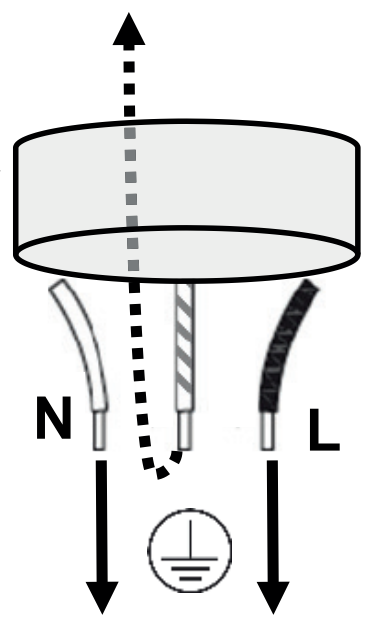

# PATTY

**SUSPENSION | CEILING LAMP | LUMINÁRIA TETO | LÂMPARA DE TECHO**  
**HÄNGELEUCHTE | OPKNOPING LAMP | LAMPADA A SOSPENSIONE**  
**ZAWIESZENIE**

---

**REF : 213720MOD**

 x2

1

2

3

4

**GB**

L= Brown or Red  
N= Blue  
⊕= Green / Yellow

**FR**

L= Marron ou Rouge  
N= Bleu  
⊕= Vert/Jaune

5

6

7

**GB**

L= Brown or Red  
N= Blue

**FR**

L= Marron ou Rouge  
N= Bleu

8

9

10

FR