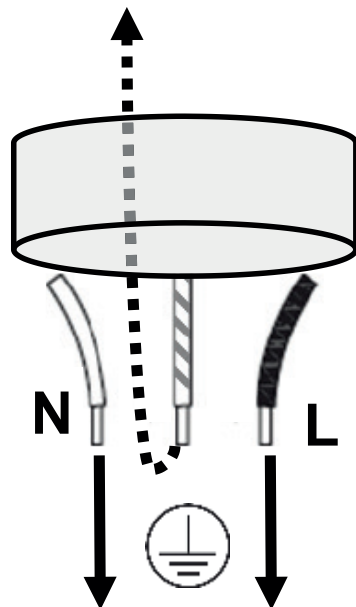

3

4

GB

L= Brown or Red
N= Blue
⊕= Green / Yellow

FR

L= Marron ou Rouge
N= Bleu
⊕= Vert/Jaune