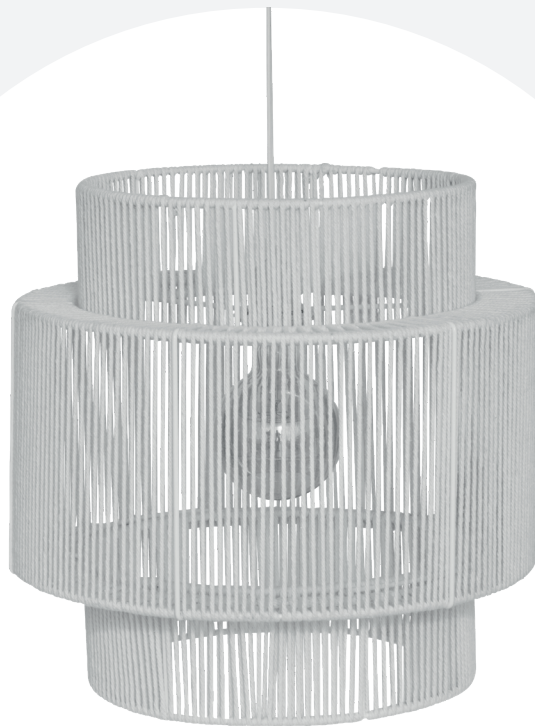

# LIBY

**SUSPENSION | CEILING LAMP | LUMINÁRIA TETO | LÁMPARA DE TECHO**  
**HÄNGELEUCHTE | OPKNOPING LAMP | LAMPADA A SOSPENSIONE**  
**ZAWIESZENIE**

---

**REF : 213716**

 x2

1

2

3