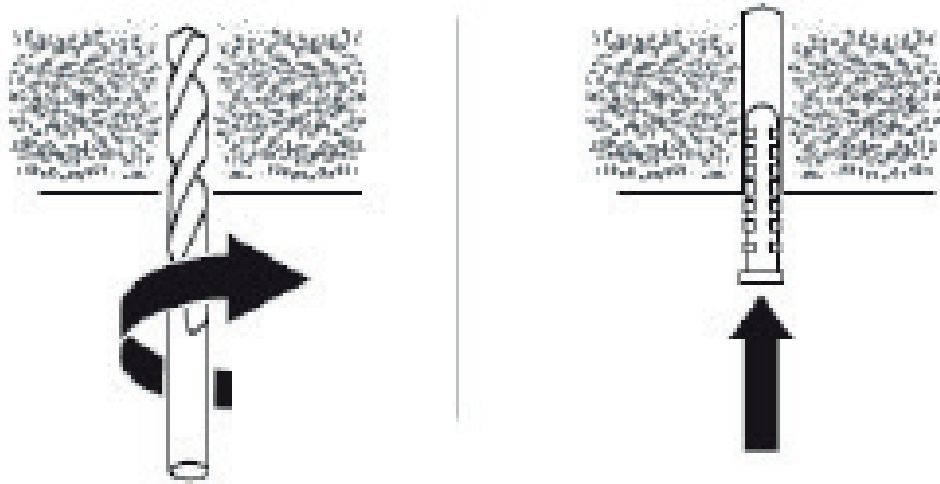

# LIBY

**SUSPENSION | CEILING LAMP | LUMINÁRIA TETO | LÁMPARA DE TECHO**  
**HÄNGELEUCHTE | OPKNOPING LAMP | LAMPADA A SOSPENSIONE**  
**ZAWIESZENIE**

---

**REF : 213716**

 x2

1

2

3

4

**GB**

L= Brown or Red  
N= Blue  
⊕= Green / Yellow

**FR**

L= Marron ou Rouge  
N= Bleu  
⊕= Vert/Jaune

5

6

7