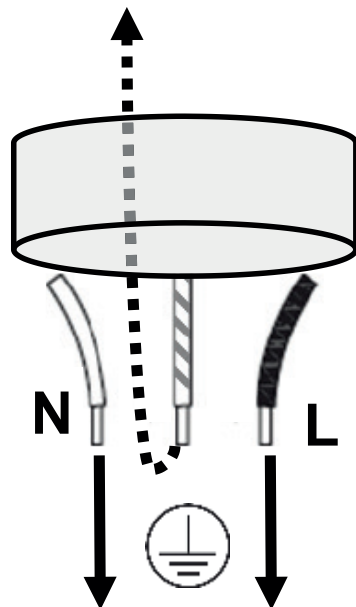

# LIBY

**SUSPENSION | CEILING LAMP | LUMINÁRIA TETO | LÁMPARA DE TECHO**  
**HÄNGELEUCHTE | OPKNOPING LAMP | LAMPADA A SOSPENSIONE**  
**ZAWIESZENIE**

---

**REF : 213716**

 x2

1

2

3

4

**GB**

L= Brown or Red  
N= Blue  
⊕= Green / Yellow

**FR**

L= Marron ou Rouge  
N= Bleu  
⊕= Vert/Jaune

5

6

7

**GB**

L= Brown or Red  
N= Blue

**FR**

L= Marron ou Rouge  
N= Bleu

8

9

10

FR