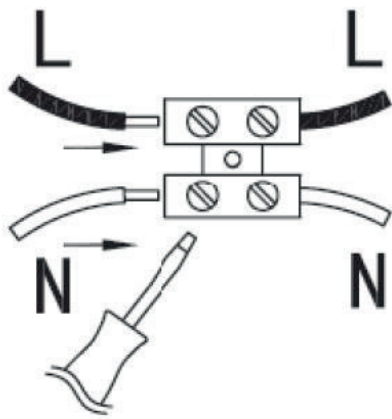

# LIBY

**SUSPENSION | CEILING LAMP | LUMINÁRIA TETO | LÁMPARA DE TECHO**  
**HÄNGELEUCHTE | OPKNOPING LAMP | LAMPADA A SOSPENSIONE**  
**ZAWIESZENIE**

---

**REF : 213716**

 x2

1

2

3

4

**GB**

L= Brown or Red  
N= Blue  
⊕= Green / Yellow

**FR**

L= Marron ou Rouge  
N= Bleu  
⊕= Vert/Jaune

5

6

7

**GB**

L= Brown or Red  
N= Blue

**FR**

L= Marron ou Rouge  
N= Bleu

8

9

10

FR