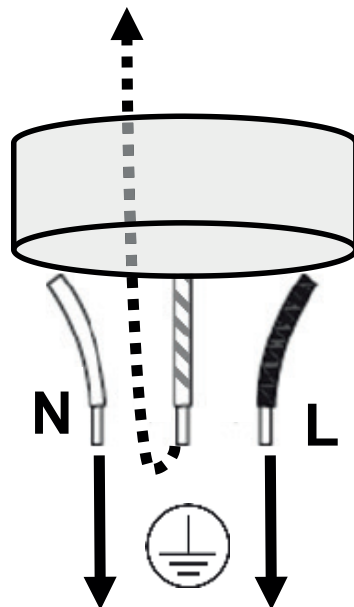

atmosfera®
Créateur d'intérieur

GALT

SUSPENSION | CEILING LAMP | LUMINÁRIA TETO | LÁMPARA DE TECHO
HÄNGELEUCHTE | OPKNOPING LAMP | LAMPADA A SOSPENSIONE
ZAWIESZENIE

REF : 213715

 x2

1

2

3

4

GB

L= Brown or Red
N= Blue
⊕= Green / Yellow

FR

L= Marron ou Rouge
N= Bleu
⊕= Vert/Jaune

5

6

7

GB

L= Brown or Red
N= Blue

FR

L= Marron ou Rouge
N= Bleu

8

9

10

FR