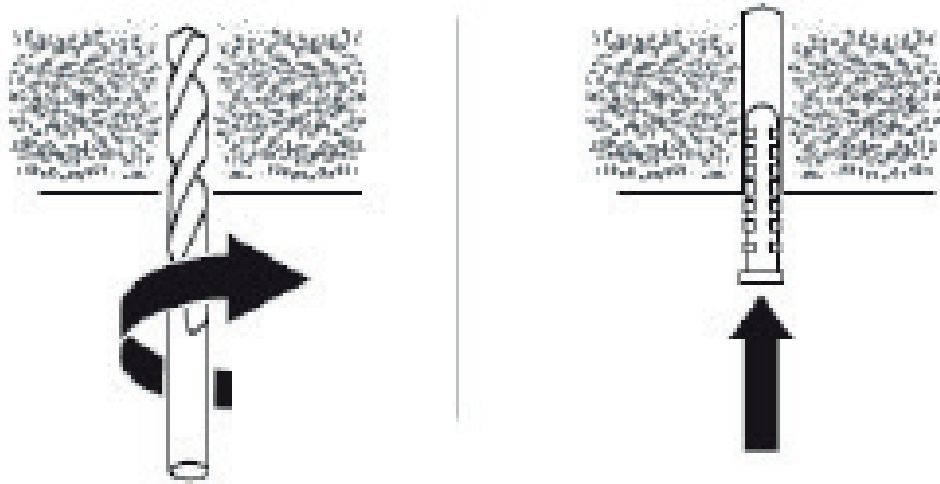

atmosfera®
Créateur d'intérieur

GALT

SUSPENSION | CEILING LAMP | LUMINÁRIA TETO | LÁMPARA DE TECHO
HÄNGELEUCHTE | OPKNOPING LAMP | LAMPADA A SOSPENSIONE
ZAWIESZENIE

REF : 213715

 x2

1

2

3

4

GB

L= Brown or Red
N= Blue
⊕= Green / Yellow

FR

L= Marron ou Rouge
N= Bleu
⊕= Vert/Jaune

5

6

7