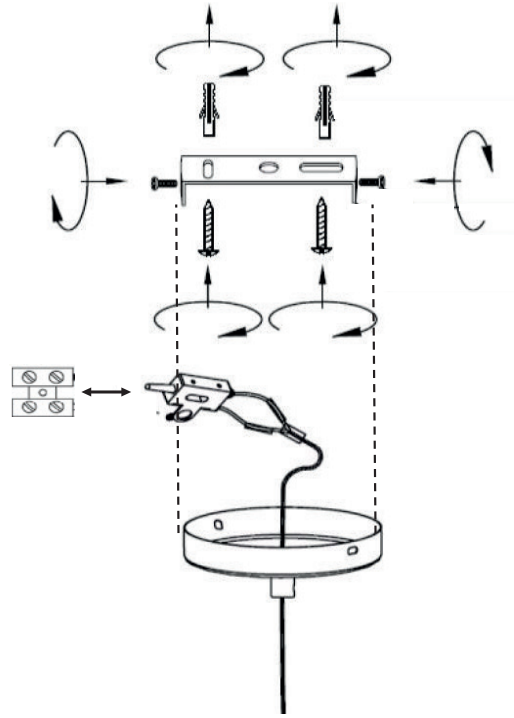

atmosfera®
Créateur d'intérieur

GALT

SUSPENSION | CEILING LAMP | LUMINÁRIA TETO | LÁMPARA DE TECHO
HÄNGELEUCHTE | OPKNOPING LAMP | LAMPADA A SOSPENSIONE
ZAWIESZENIE

REF : 213715

 x2

1

2

3

4

GB

L= Brown or Red
N= Blue
⊕= Green / Yellow

FR

L= Marron ou Rouge
N= Bleu
⊕= Vert/Jaune

5

6

7

GB

L= Brown or Red
N= Blue

FR

L= Marron ou Rouge
N= Bleu

8

9

10

FR