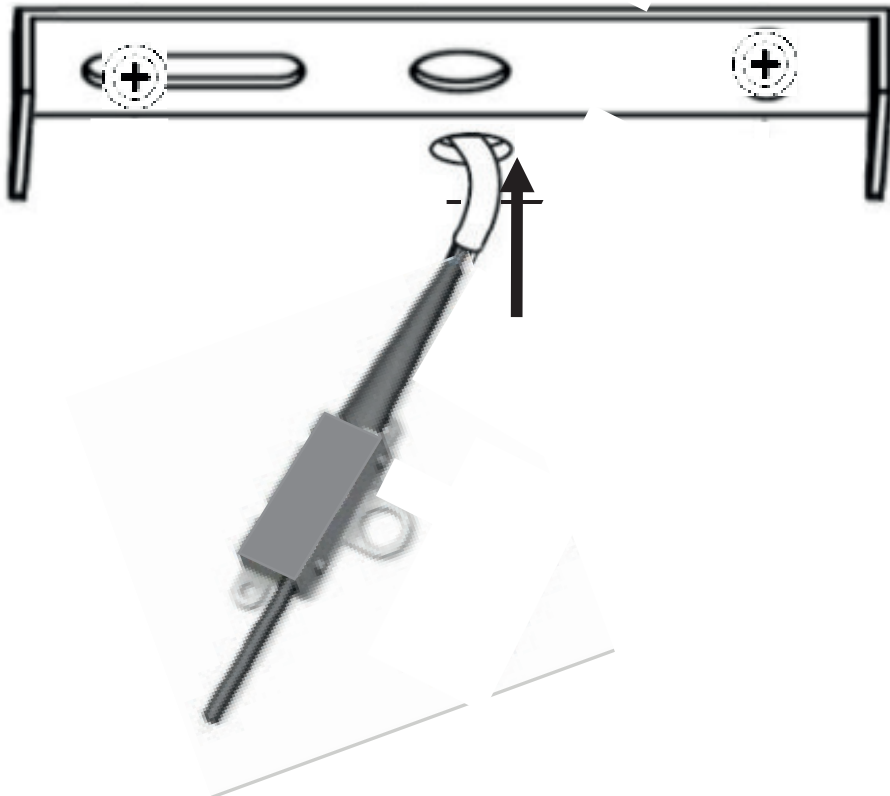

GB

L= Brown or Red
N= Blue

FR

L= Marron ou Rouge
N= Bleu

8