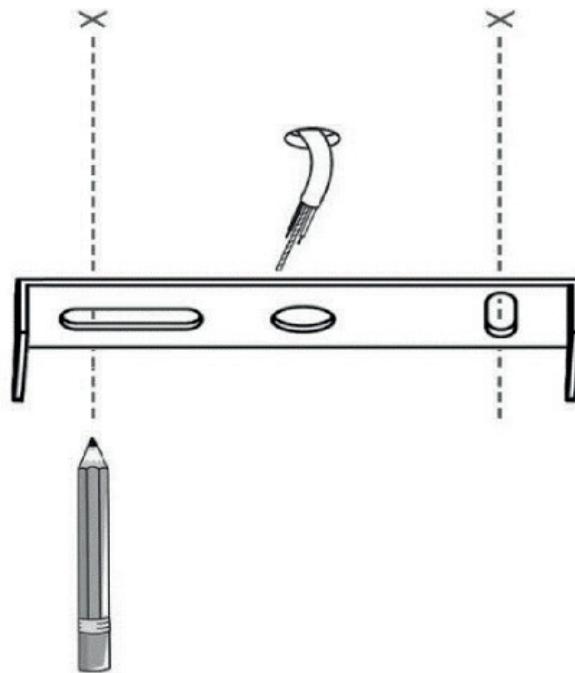

atmosfera®
Créateur d'intérieur

GALT

SUSPENSION | CEILING LAMP | LUMINÁRIA TETO | LÁMPARA DE TECHO
HÄNGELEUCHTE | OPKNOPING LAMP | LAMPADA A SOSPENSIONE
ZAWIESZENIE

REF : 213715

 x2

1

2

3