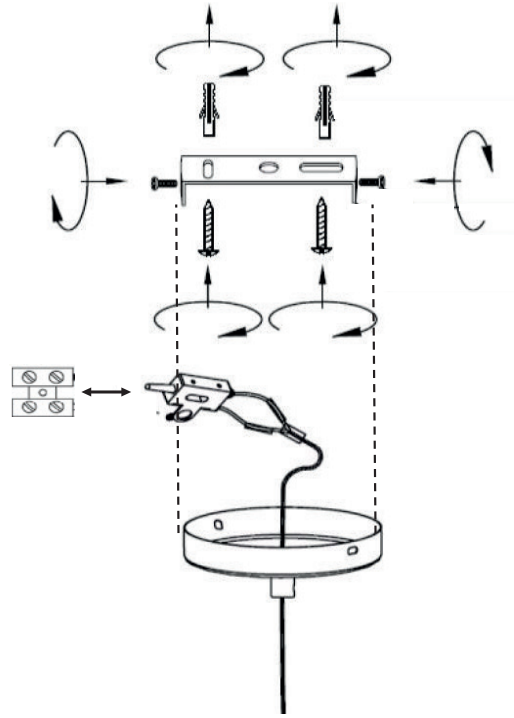

atmosphera®
Créateur d'intérieur

TOBIE

SUSPENSION | CEILING LAMP | LUMINÁRIA TETO | LÁMPARA DE TECHO
HÄNGELEUCHTE | OPKNOPING LAMP | LAMPADA A SOSPENSIONE ZAWIESZENIE

REF : 213712

 x2

1

2

3

4

GB

L= Brown or Red
N= Blue
⊕= Green / Yellow

FR

L= Marron ou Rouge
N= Bleu
⊕= Vert/Jaune

5

6

7

GB

L= Brown or Red
N= Blue

FR

L= Marron ou Rouge
N= Bleu

8

9

10

FR