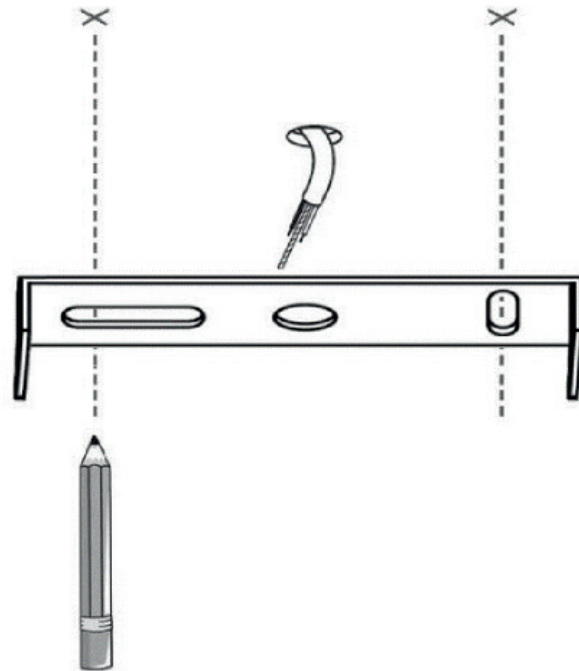

atmosphera®
Créateur d'intérieur

TOBIE

SUSPENSION | CEILING LAMP | LUMINÁRIA TETO | LÁMPARA DE TECHO
HÄNGELEUCHTE | OPKNOPING LAMP | LAMPADA A SOSPENSIONE ZAWIESZENIE

REF : 213712

 x2

1

2

3