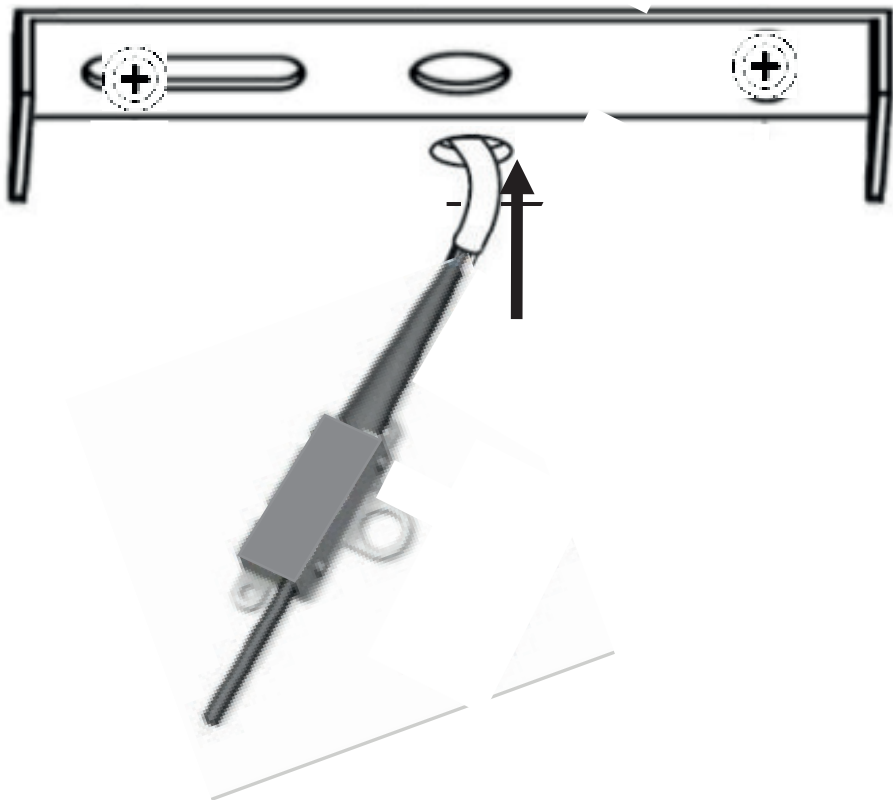

GB

L= Brown or Red
N= Blue

FR

L= Marron ou Rouge
N= Bleu

8