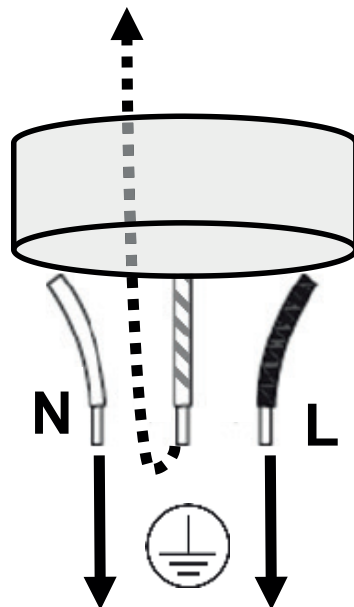

atmosphera®
Créateur d'intérieur

TOBIE

SUSPENSION | CEILING LAMP | LUMINÁRIA TETO | LÁMPARA DE TECHO
HÄNGELEUCHTE | OPKNOPING LAMP | LAMPADA A SOSPENSIONE ZAWIESZENIE

REF : 213712

 x2

1

2

3

4

GB

L= Brown or Red
N= Blue
⊕= Green / Yellow

FR

L= Marron ou Rouge
N= Bleu
⊕= Vert/Jaune

5

6

7

GB

L= Brown or Red
N= Blue

FR

L= Marron ou Rouge
N= Bleu

8

9

10

FR