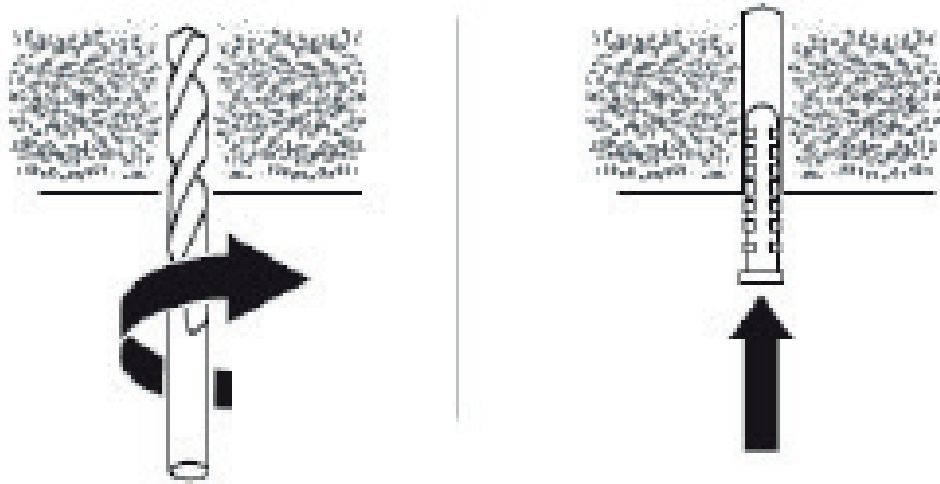

# ADELIA

**SUSPENSION | CEILING LAMP | LUMINÁRIA TETO | LÁMPARA DE TECHO**  
**HÄNGELEUCHTE | OPKNOPING LAMP | LAMPADA A SOSPENSIONE**  
**ZAWIESZENIE**

---

**REF : 213711**

 x2

1

2

3

4

**GB**

L= Brown or Red  
N= Blue  
⊕= Green / Yellow

**FR**

L= Marron ou Rouge  
N= Bleu  
⊕= Vert/Jaune

5

6

7