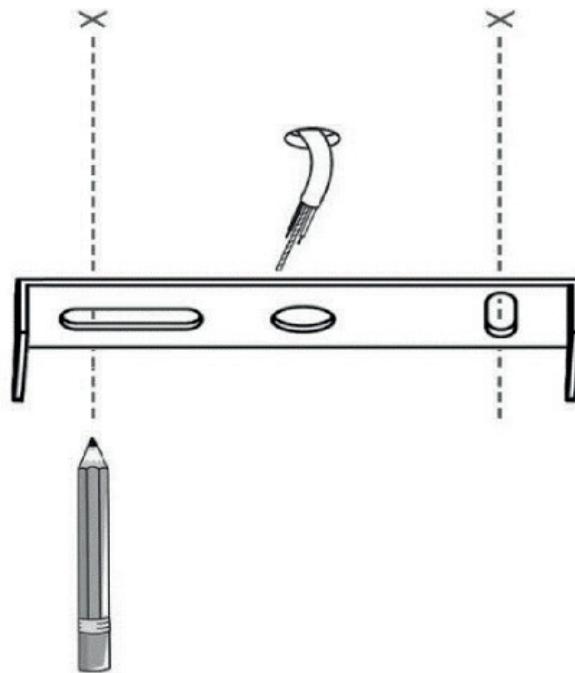

# ADELIA

**SUSPENSION | CEILING LAMP | LUMINÁRIA TETO | LÁMPARA DE TECHO**  
**HÄNGELEUCHTE | OPKNOPING LAMP | LAMPADA A SOSPENSIONE**  
**ZAWIESZENIE**

---

**REF : 213711**

 x2

1

2

3