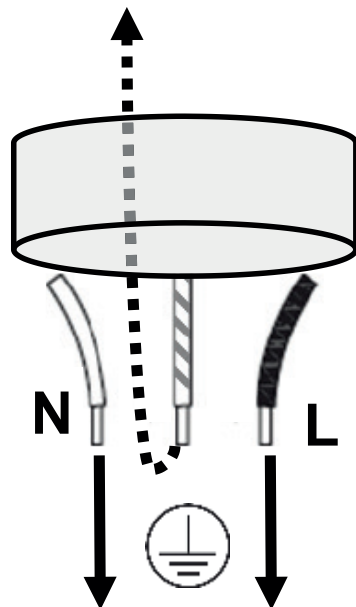

# ADELIA

**SUSPENSION | CEILING LAMP | LUMINÁRIA TETO | LÁMPARA DE TECHO**  
**HÄNGELEUCHTE | OPKNOPING LAMP | LAMPADA A SOSPENSIONE**  
**ZAWIESZENIE**

---

**REF : 213711**

 x2

1

2

3

4

**GB**

L= Brown or Red  
N= Blue  
⊕= Green / Yellow

**FR**

L= Marron ou Rouge  
N= Bleu  
⊕= Vert/Jaune

5

6

7

**GB**

L= Brown or Red  
N= Blue

**FR**

L= Marron ou Rouge  
N= Bleu

8

9

10

FR