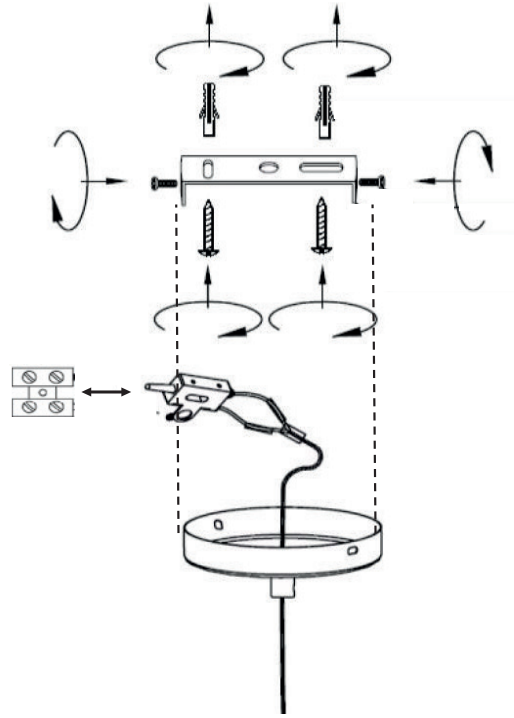

# ADELIA

**SUSPENSION | CEILING LAMP | LUMINÁRIA TETO | LÁMPARA DE TECHO**  
**HÄNGELEUCHTE | OPKNOPING LAMP | LAMPADA A SOSPENSIONE**  
**ZAWIESZENIE**

---

**REF : 213711**

 x2

1

2

3