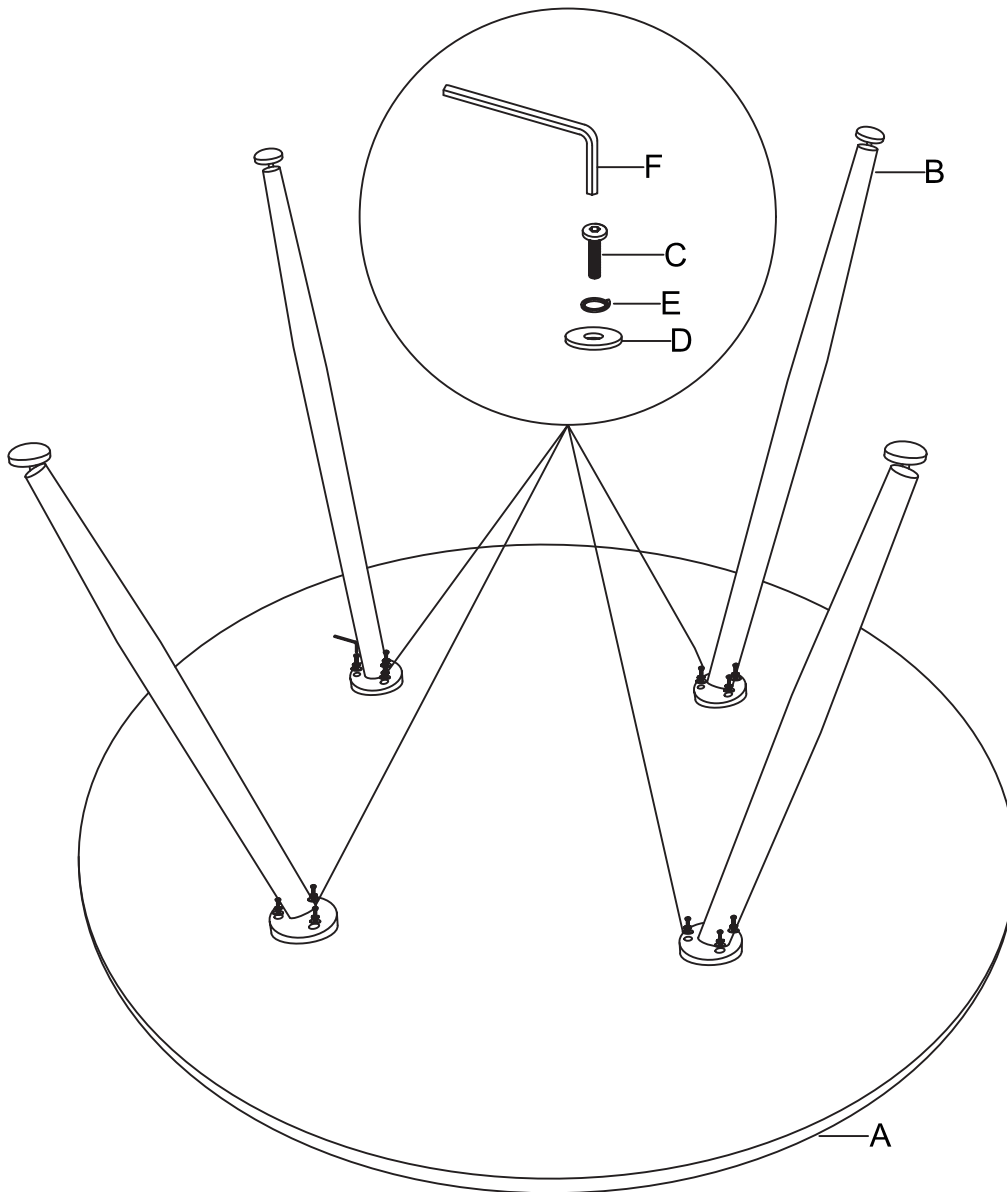

atmosphera®
Créateur d'intérieur

OSTRAS

TABLE À DINER | DINING TABLE | MESA DE JANTAR | MESA DE COMEDOR
ESSTISCH | EETTAFEL | TAVOLO | STÓŁ

REF : 213090 MOD

<p>A</p>  <p>1</p>	<p>B</p>  <p>4</p>	<p>C</p>  <p>M8 X 10</p> <p>12</p>	<p>D</p>  <p>M8 X 16</p> <p>12</p>	<p>E</p>  <p>M8</p> <p>12</p>	<p>F</p>  <p>M5</p> <p>1</p>
---	---	---	---	--	---