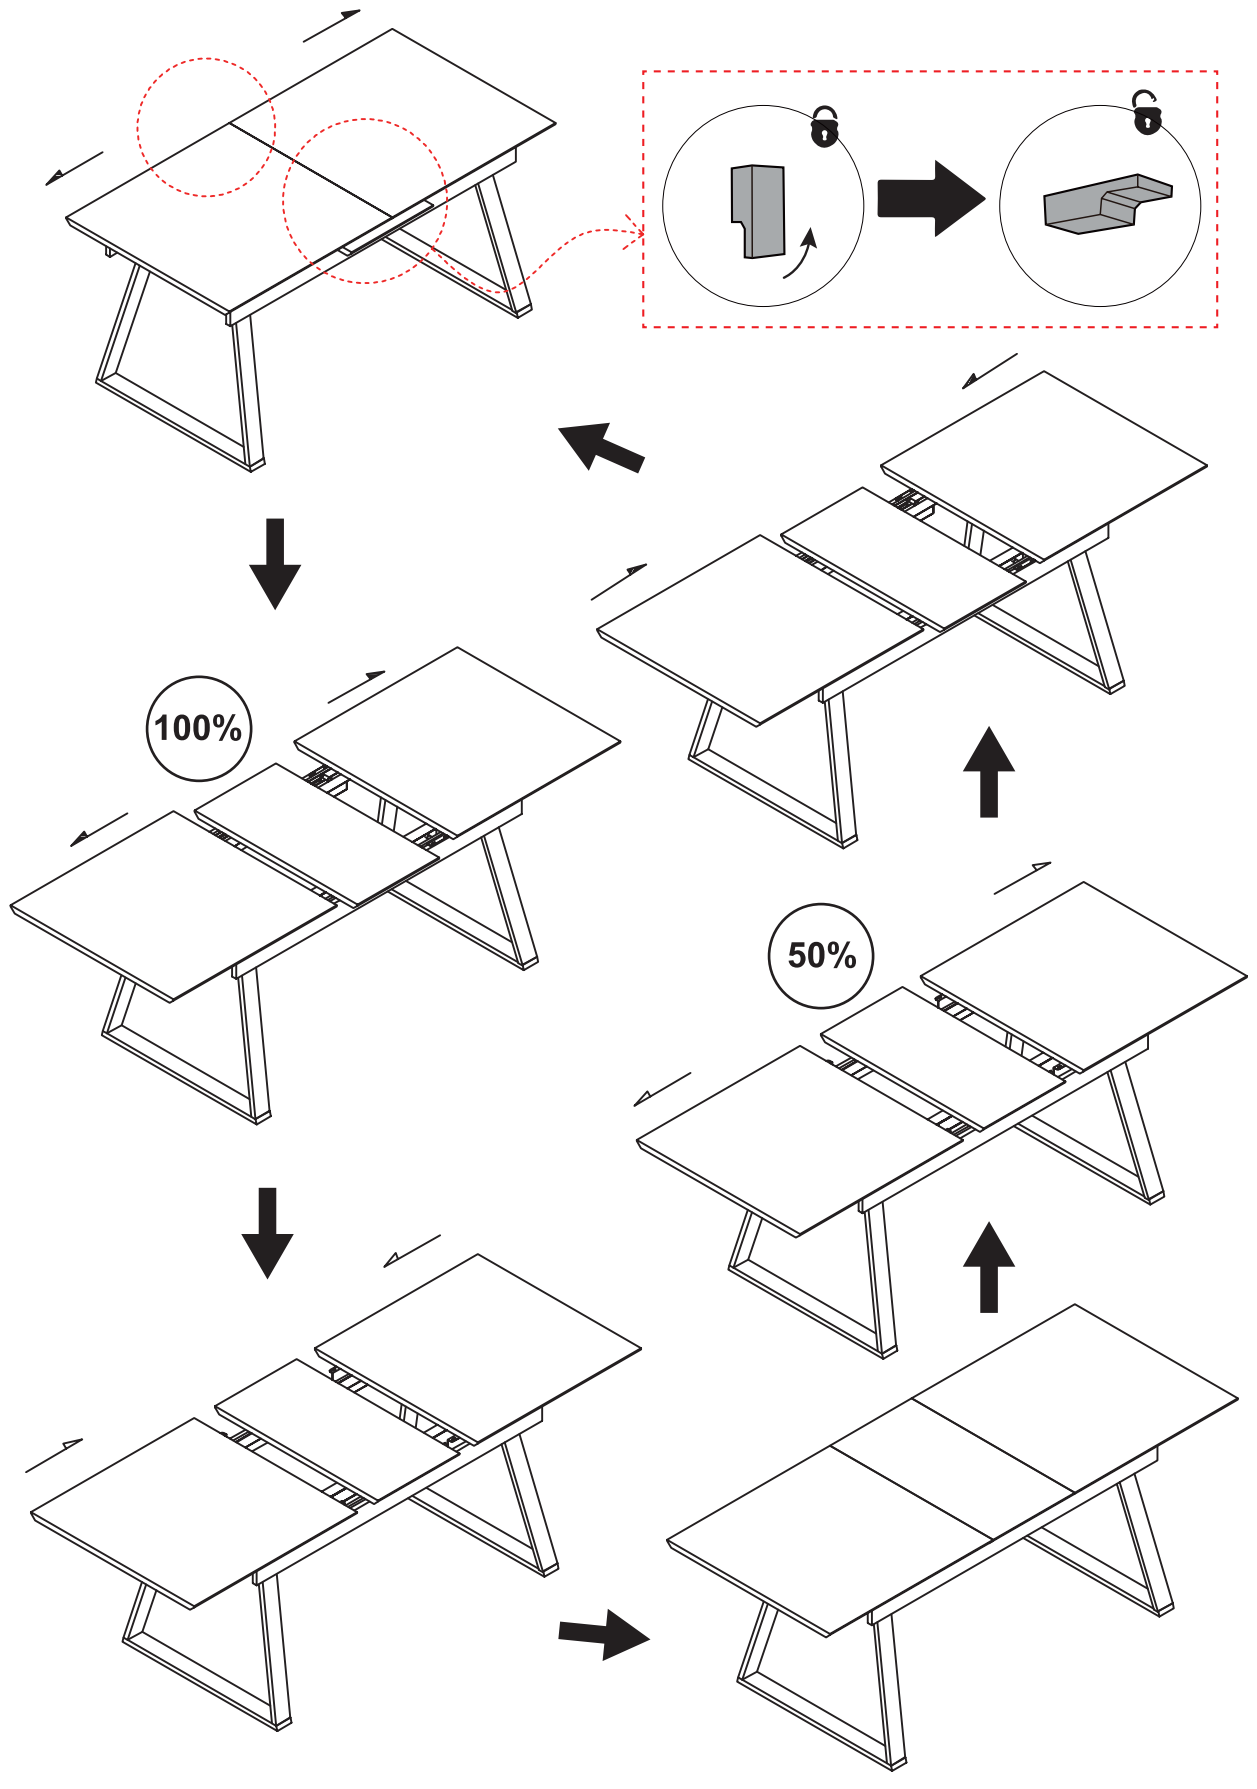

atmosphera®
Créateur d'intérieur

CAMBURI

TABLE À DINER | DINING TABLE | MESA DE JANTAR | MESA DE COMEDOR
ESSTISCH | EETTAFEL | TAVOLO | STÓŁ

REF : 213085 MOD

① X1

② X2

Ⓐ X16

Ⓑ X1

Ⓒ X4

1

Do not tighten screws until all screws have been assembled !

FR

Donnez ou recyclez vos meubles.

Association **ou** Magasin **ou** Déchèterie

<https://quefairedemesdechets.fr>