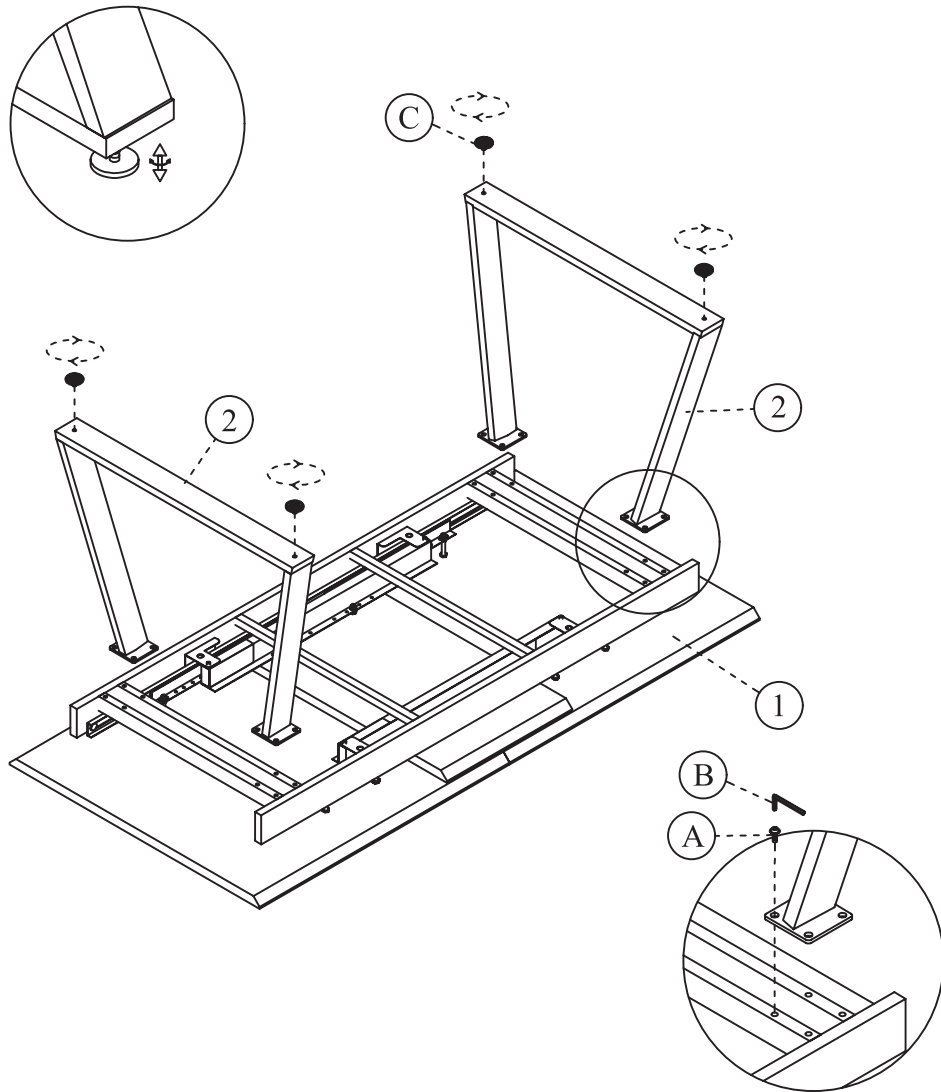

atmosphera®
Créateur d'intérieur

CAMBURI

TABLE À DINER | DINING TABLE | MESA DE JANTAR | MESA DE COMEDOR
ESSTISCH | EETTAFEL | TAVOLO | STÓŁ

REF : 213085 MOD

① X1

② X2

Ⓐ X16

Ⓑ X1

Ⓒ X4

1

Do not tighten screws until all screws have been assembled !

FR

Donnez ou recyclez vos meubles.

Association **ou** Magasin **ou** Déchèterie

<https://quefairedemesdechets.fr>