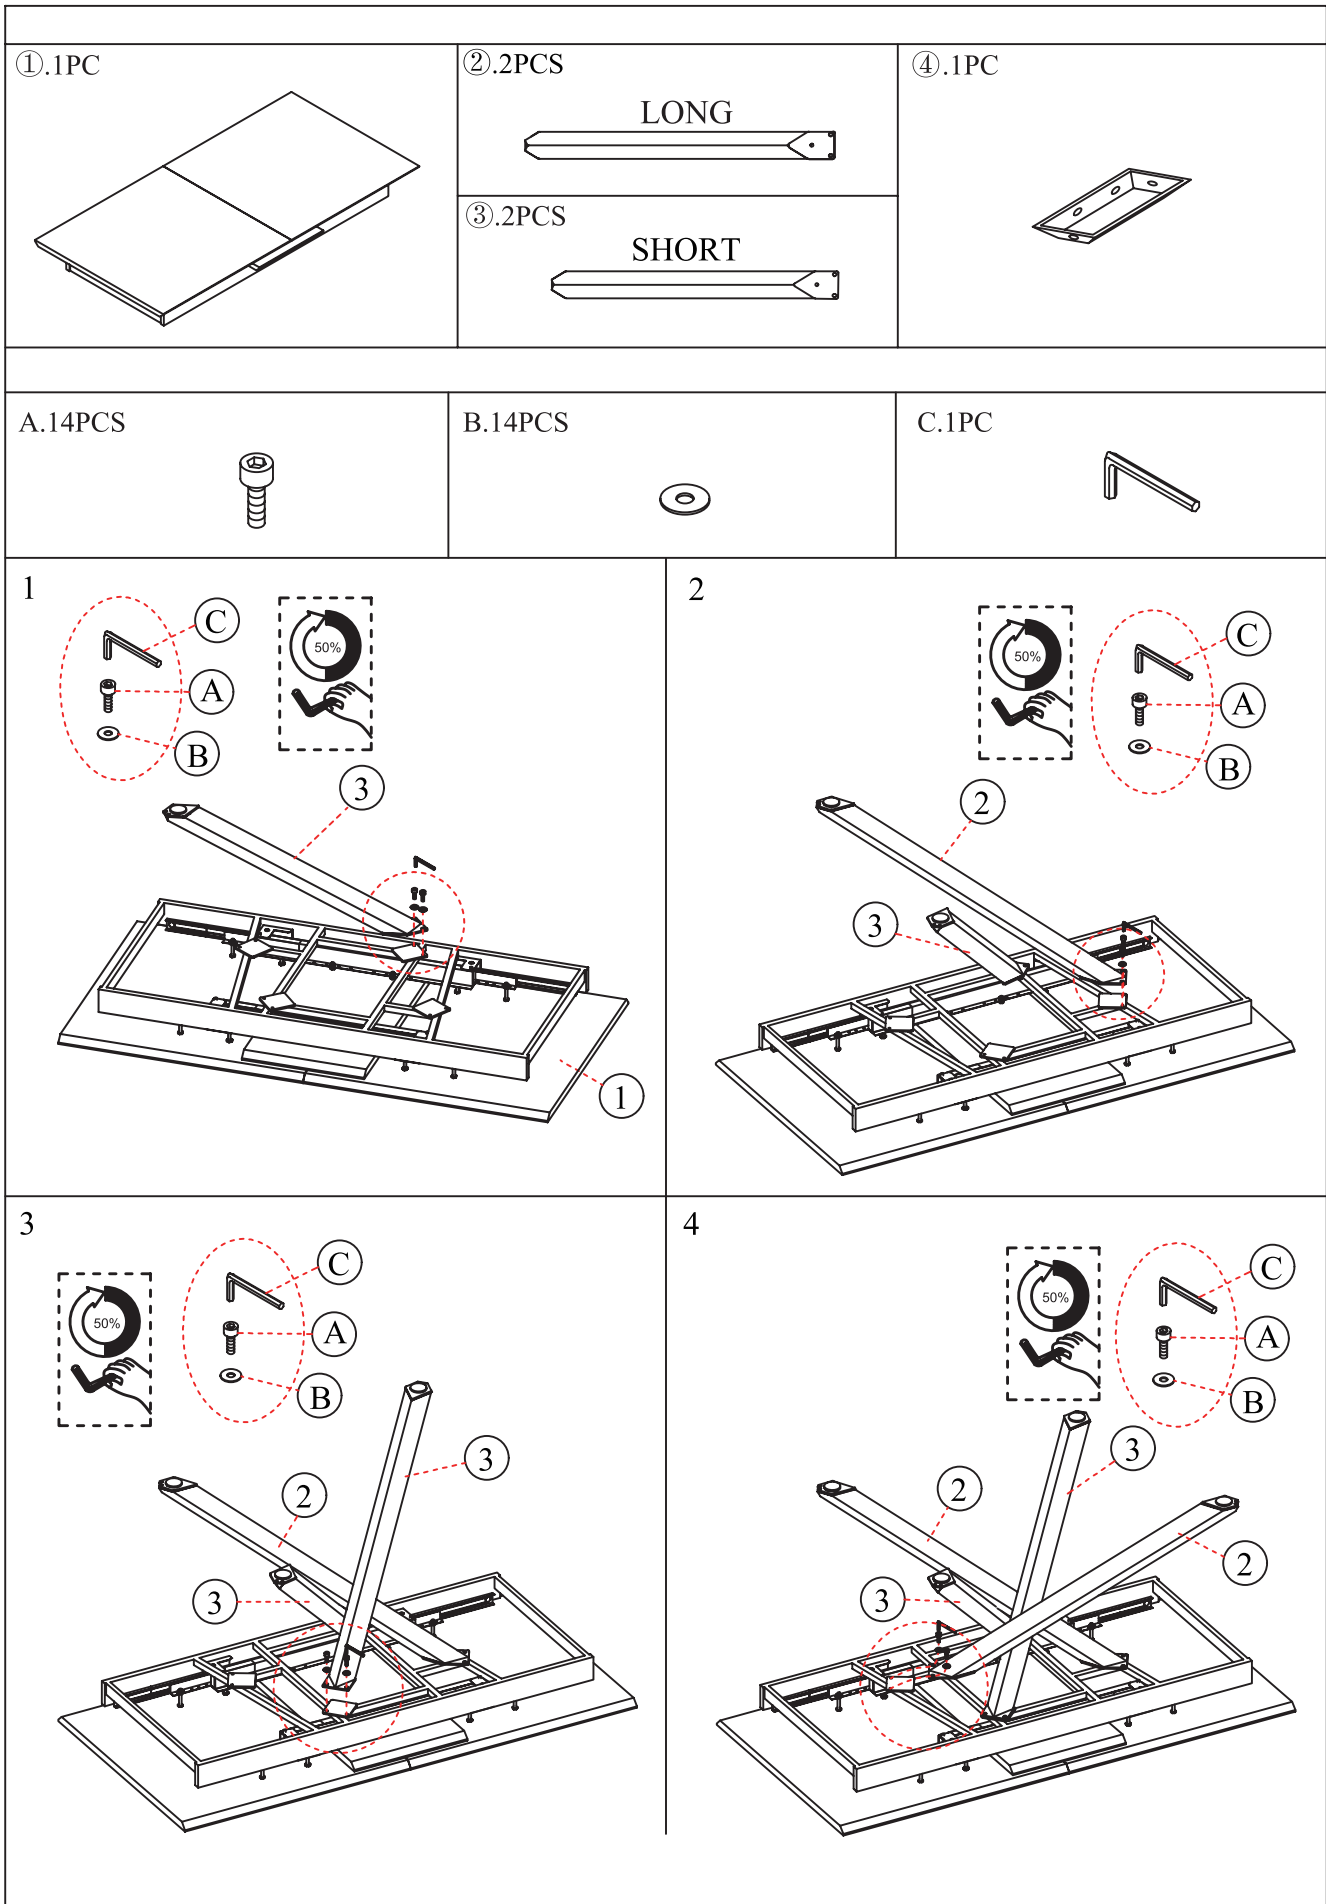

# SANDRI

**TABLE À DINER | DINING TABLE | MESA DE JANTAR | MESA DE COMEDOR**  
ESSTISCH | EETTAFEL | TAVOLO | STÓŁ

---

**REF : 213084 MOD**

5

6

7

8