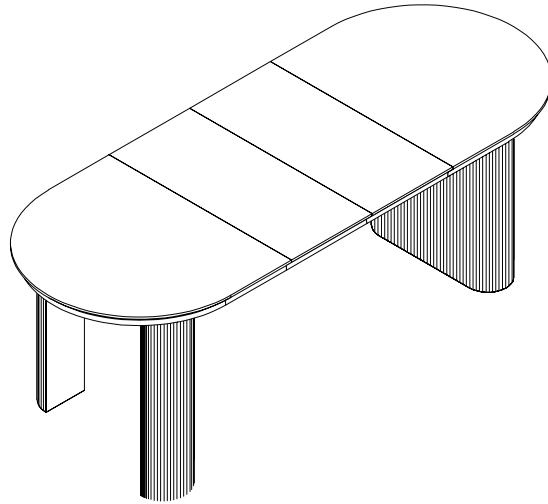

atmosfera®
Créateur d'intérieur

ITAGUAI

TABLE À DINER | DINING TABLE | MESA DE JANTAR | MESA DE COMEDOR
ESSTISCH | EETTADEL | TAVOLO | STÓŁ

REF : 213083 MOD

ATMOSPHERA
CRÉATEUR D'INTÉRIEUR®
JJA - 4 rue de Montservon
95500 GONESSE - FRANCE

RETROUVEZ-NOUS SUR
atmosfera.com
créateur d'intérieur

A  x1	B  x1	C  x2	D  x2
E  x10	F  x2	G  x2	H  x4
I  M8*20 X8	J  M8*18 X18	K  M6*16 X12	L  M6*16 X12
M  X10	 x1	 x1	

1

2

3

4

5

6