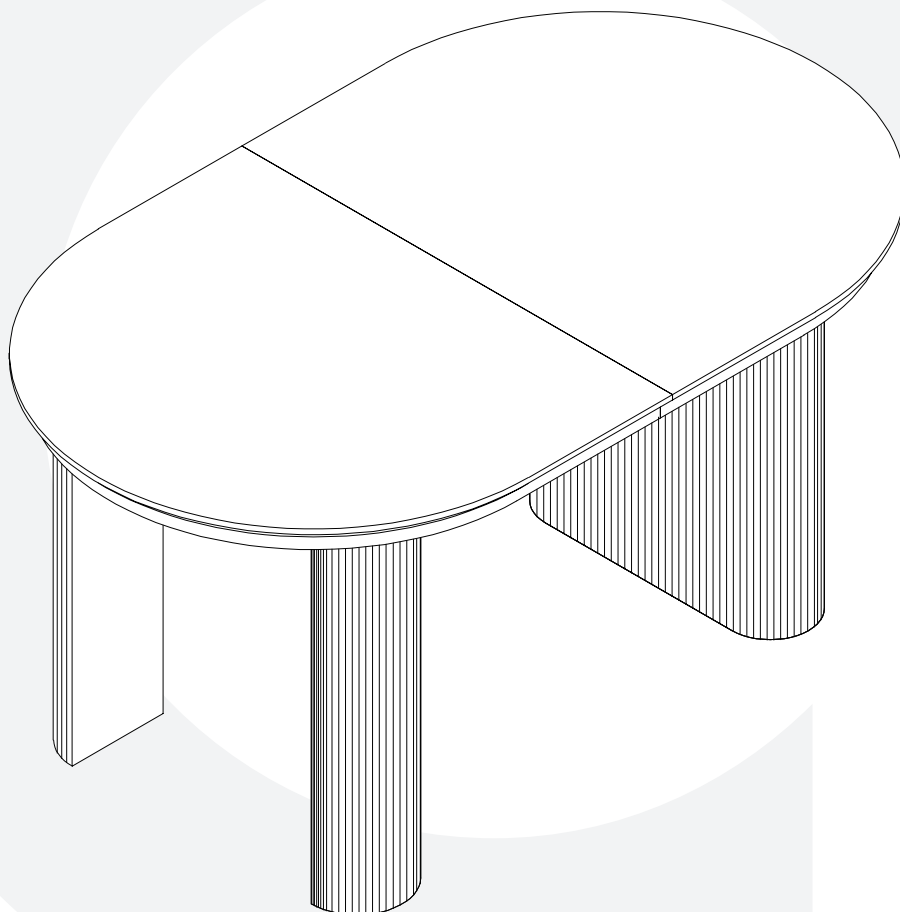

atmosfera®
Créateur d'intérieur

ITAGUAI

TABLE À DINER | DINING TABLE | MESA DE JANTAR | MESA DE COMEDOR
ESSTISCH | EETTADEL | TAVOLO | STÓŁ

REF : 213083 MOD

ATMOSPHERA
CRÉATEUR D'INTÉRIEUR®
JJA - 4 rue de Montservon
95500 GONESSE - FRANCE

RETROUVEZ-NOUS SUR
atmosfera.com
créateur d'intérieur

A  x1	B  x1	C  x2	D  x2
E  x10	F  x2	G  x2	H  x4
I  M8*20 X8	J  M8*18 X18	K  M6*16 X12	L  M6*16 X12
M  X10	 x1	 x1	

1

2

3

4

5

6