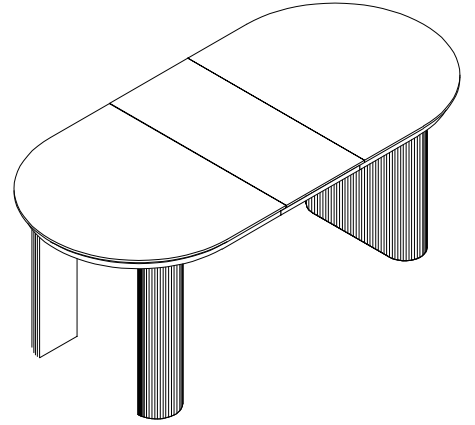

atmosfera®
Créateur d'intérieur

ITAGUAI

TABLE À DINER | DINING TABLE | MESA DE JANTAR | MESA DE COMEDOR
ESSTISCH | EETTADEL | TAVOLO | STÓŁ

REF : 213083 MOD

ATMOSPHERA
CRÉATEUR D'INTÉRIEUR®
JJA - 4 rue de Montservon
95500 GONESSE - FRANCE

RETROUVEZ-NOUS SUR
atmosfera.com
créateur d'intérieur

A  x1	B  x1	C  x2	D  x2
E  x10	F  x2	G  x2	H  x4
I  M8*20 X8	J  M8*18 X18	K  M6*16 X12	L  M6*16 X12
M  X10	 x1	 x1	

1

2

3

4

5

6