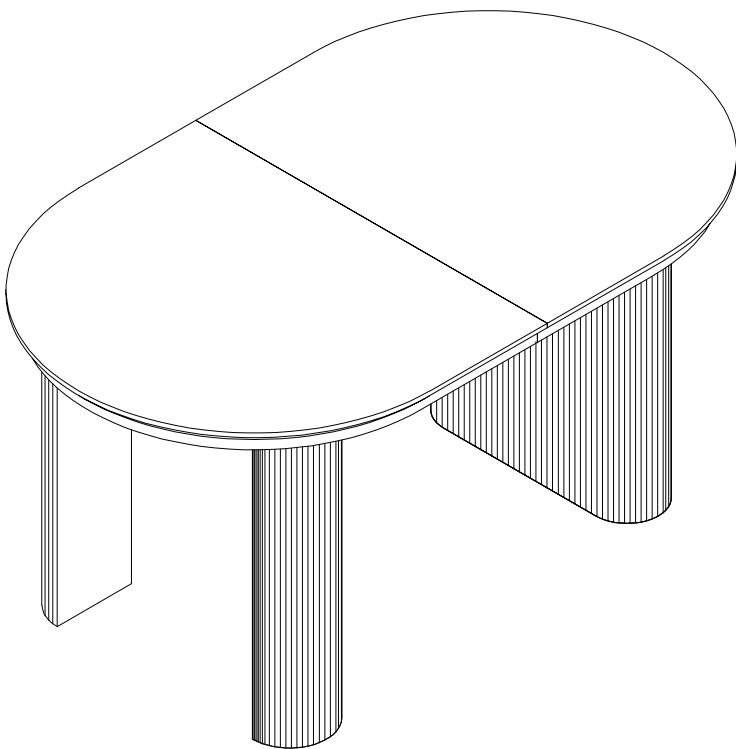

atmosfera®
Créateur d'intérieur

ITAGUAI

TABLE À DINER | DINING TABLE | MESA DE JANTAR | MESA DE COMEDOR
ESSTISCH | EETTADEL | TAVOLO | STÓŁ

REF : 213083 MOD

ATMOSPHERA
CRÉATEUR D'INTÉRIEUR®
JJA - 4 rue de Montservon
95500 GONESSE - FRANCE

RETROUVEZ-NOUS SUR
atmosfera.com
créateur d'intérieur

A  x1	B  x1	C  x2	D  x2
E  x10	F  x2	G  x2	H  x4
I  M8*20 X8	J  M8*18 X18	K  M6*16 X12	L  M6*16 X12
M  X10	 x1	 x1	

1

2

3

4

5

6