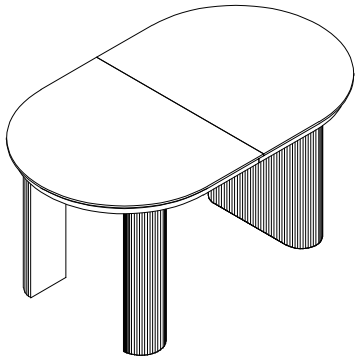

atmosfera®
Créateur d'intérieur

ITAGUAI

TABLE À DINER | DINING TABLE | MESA DE JANTAR | MESA DE COMEDOR
ESSTISCH | EETTADEL | TAVOLO | STÓŁ

REF : 213083 MOD

ATMOSPHERA
CRÉATEUR D'INTÉRIEUR®
JJA - 4 rue de Montservon
95500 GONESSE - FRANCE

RETROUVEZ-NOUS SUR
atmosfera.com
créateur d'intérieur

A  x1	B  x1	C  x2	D  x2
E  x10	F  x2	G  x2	H  x4
I  M8*20 X8	J  M8*18 X18	K  M6*16 X12	L  M6*16 X12
M  X10	 x1	 x1	

1

2

3

4

5

6