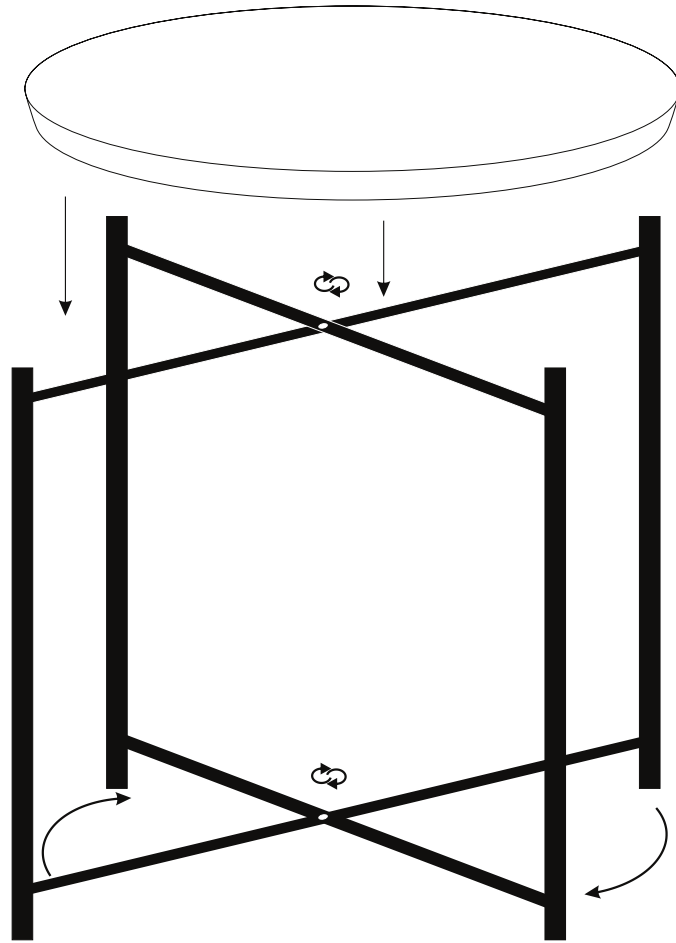

1

2

FR
Donnez ou recyclez
vos meubles.

ou

ou

<https://quefairedemesdechets.fr>