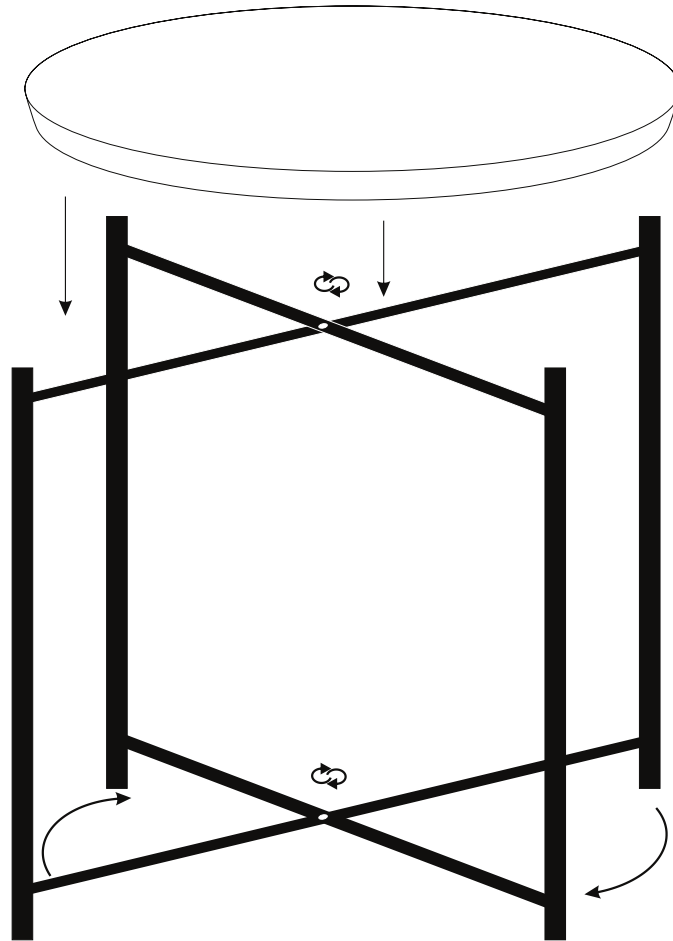

atmosfera®
Créateur d'intérieur

METSA

**TABLE À CAFÉ | SIDE TABLE | MESA DE APOIO | MESA DE CAFÉ | KAFFEETISH
KOFFIETAFEL | TAVOLINO DA CAFFÈ | STÓLIK NA KAWĘ**

REF : 213077 MOD

1

2

FR

FR