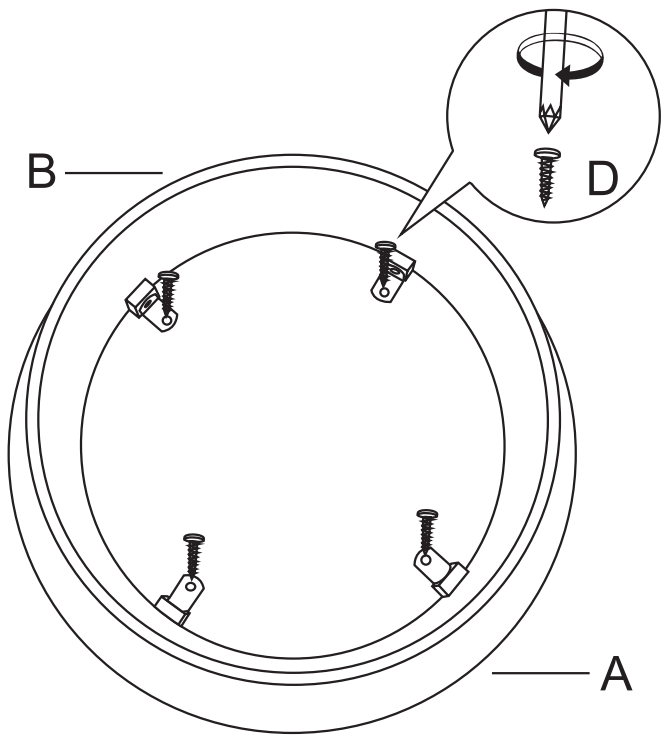

Cx1

Dx4

1

2

3

<https://quefairedemesdechets.fr>