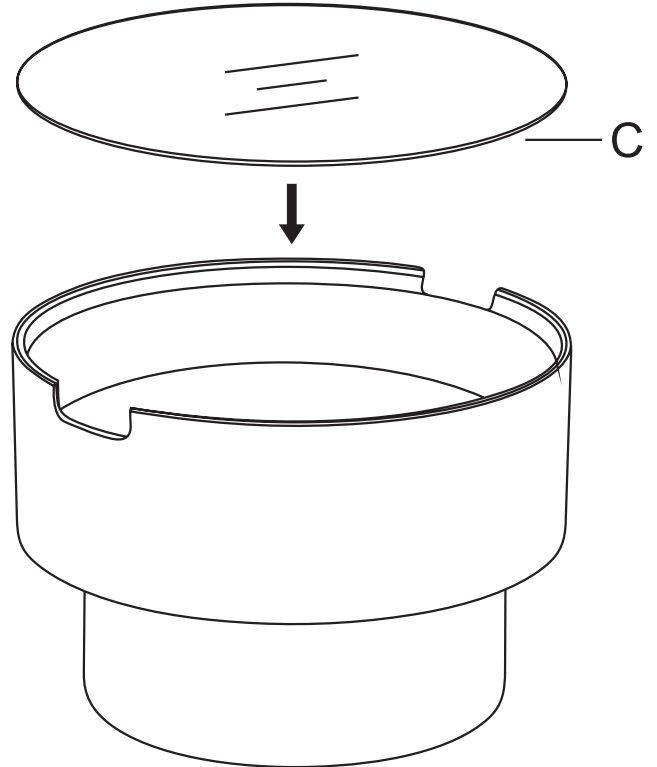

Cx1

Dx4

1

2

3

<https://quefairedemesdechets.fr>