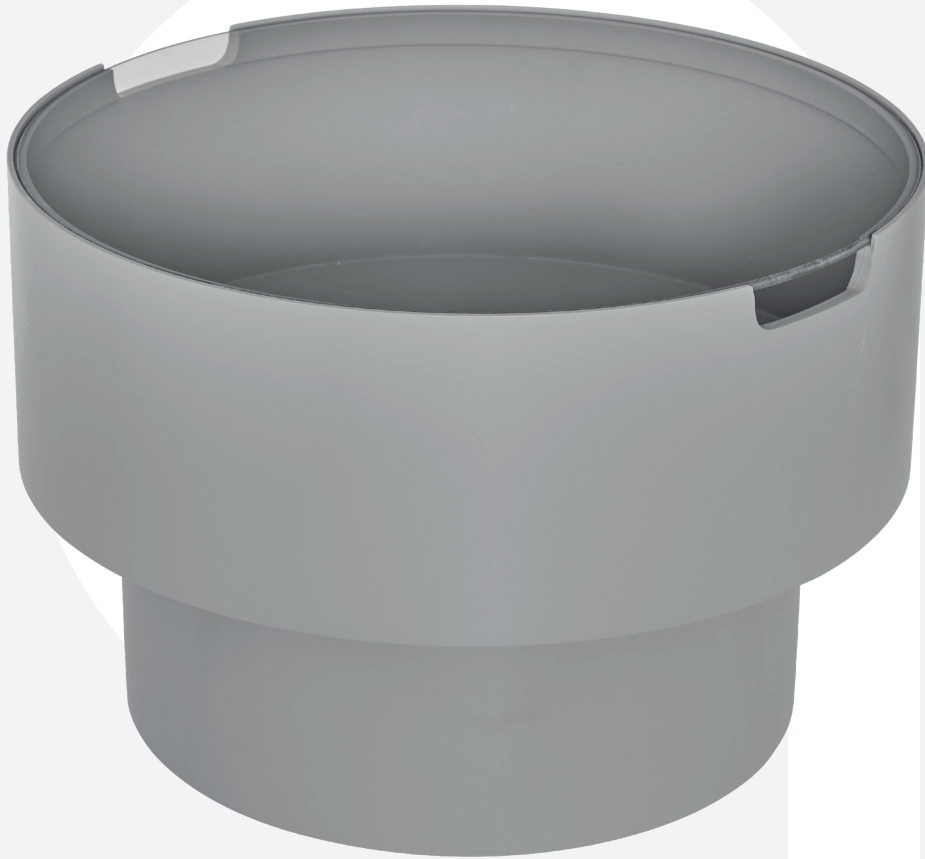

atmosphera®
Créateur d'intérieur

KARUN

**TABLE À CAFÉ | SIDE TABLE | MESA DE APOIO | MESA DE CAFÉ | KAFFEETISH
KOFFIETAFEL | TAVOLINO DA CAFFÈ | STÓLIK NA KAWĘ**

REF : 213071 MOD

Ax1

Bx1

Cx1

M3x10mm