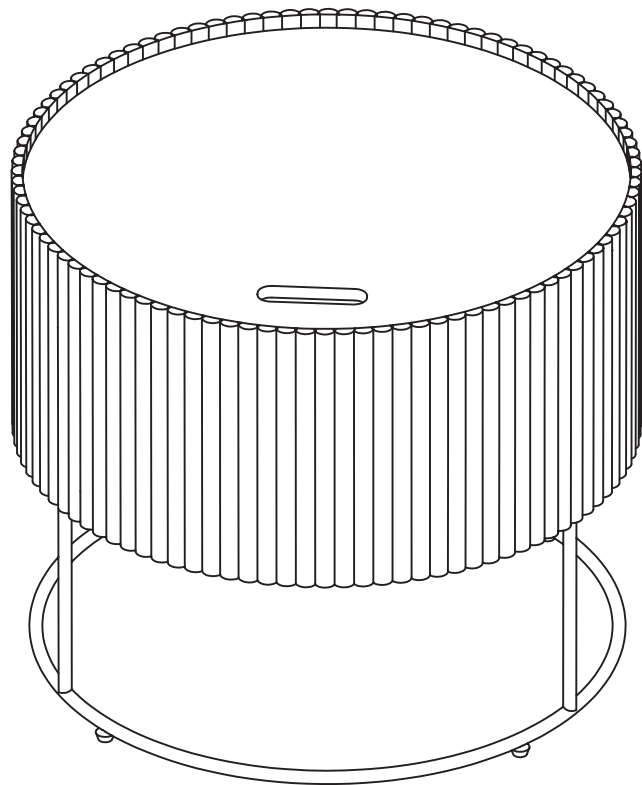

FR

Donnez ou recyclez vos meubles.

Association
ou
Magasin
ou
Déchèterie

<https://quefairedemesdechets.fr>