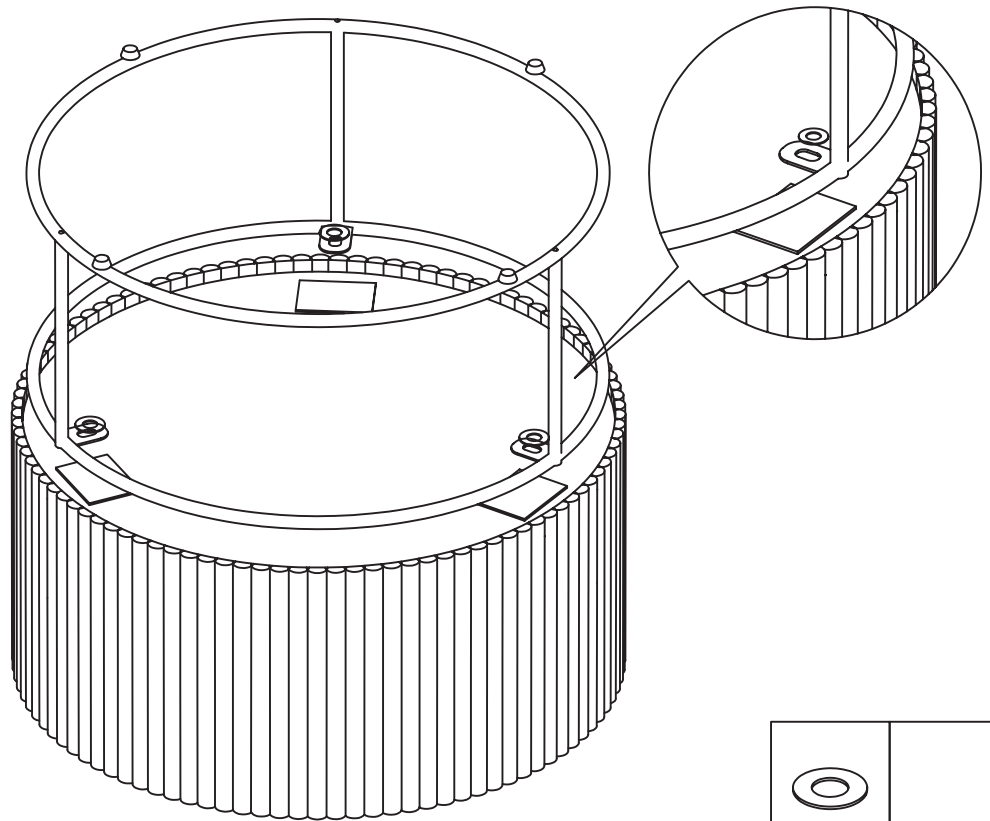

e x 3	b x 3

FR

Donnez ou recyclez vos meubles.

Association
ou
Magasin
ou
Déchèterie

<https://quefairedemesdechets.fr>