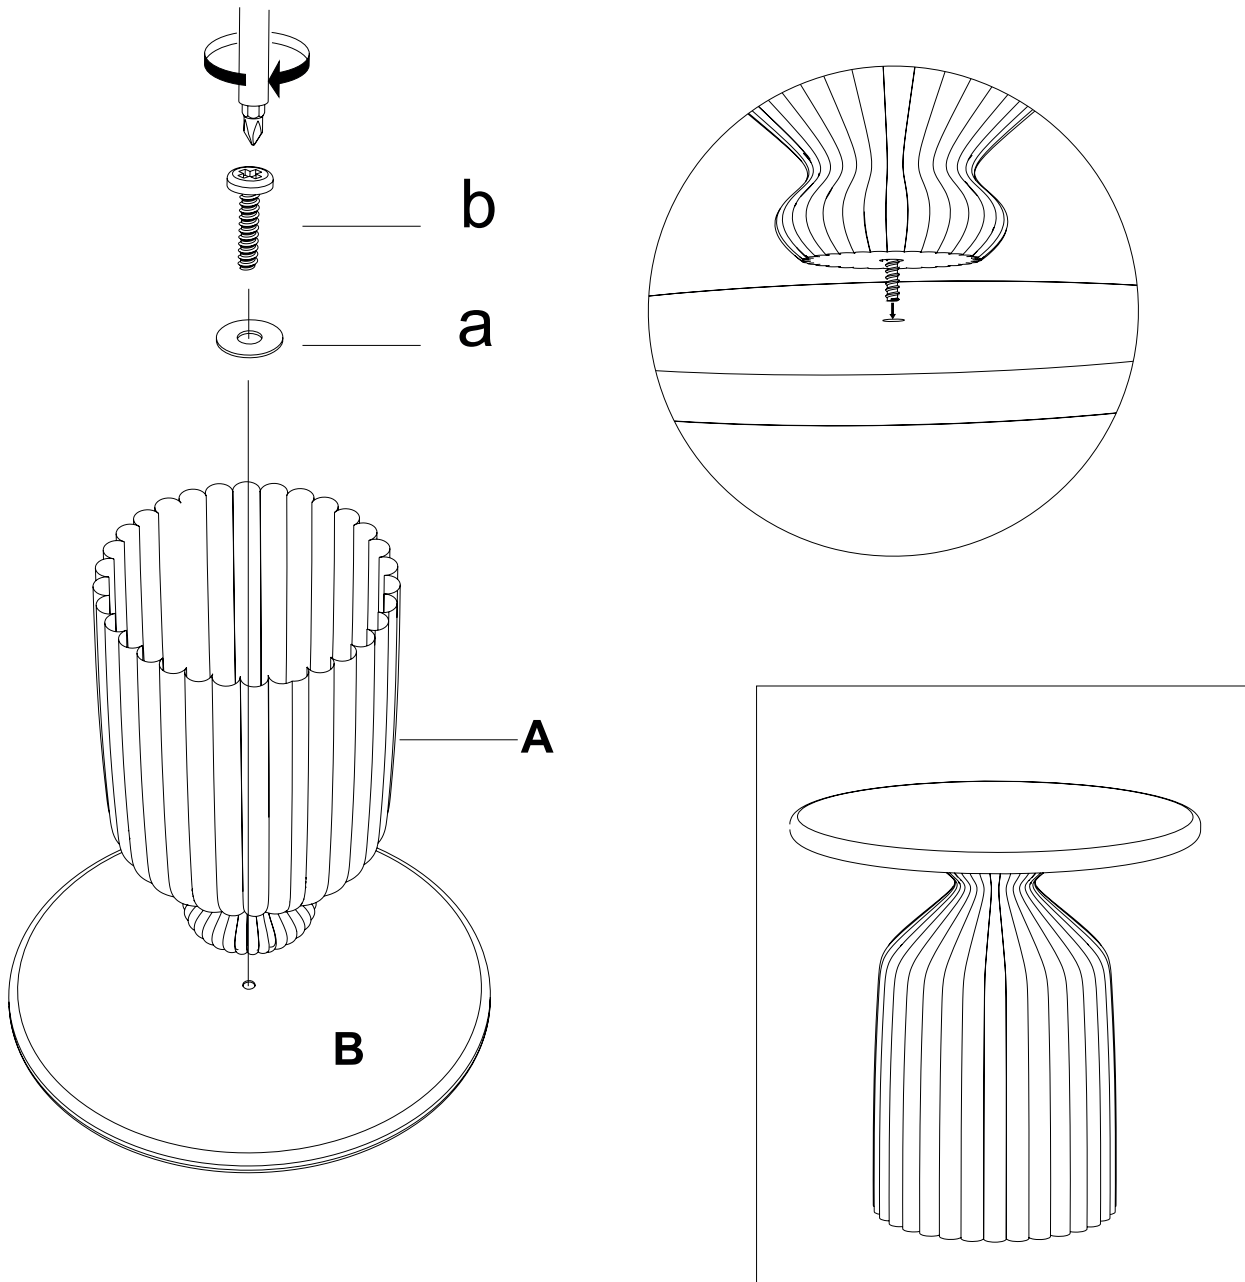

atmosphera®
Créateur d'intérieur

MUDAN

**TABLE À CAFÉ | SIDE TABLE | MESA DE APOIO | MESA DE CAFÉ | KAFFEETISH
KOFFIETAFEL | TAVOLINO DA CAFFÈ | STÓLIK NA KAWĘ**

REF : 213059

<https://quefairedemesdechets.fr>