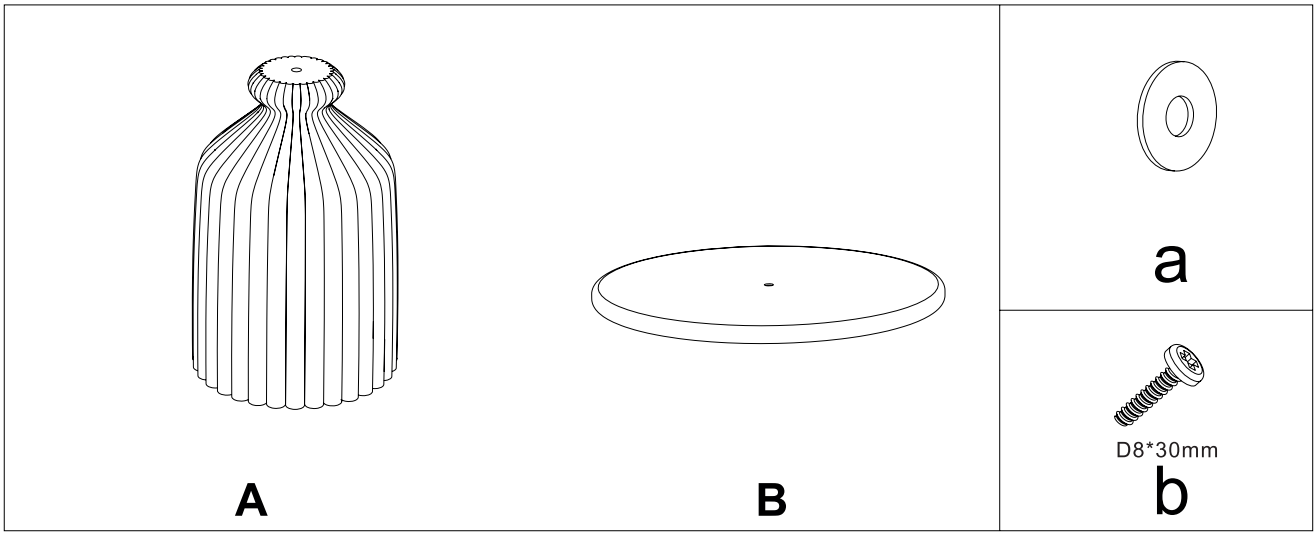

atmosphera®
Créateur d'intérieur

MUDAN

**TABLE À CAFÉ | SIDE TABLE | MESA DE APOIO | MESA DE CAFÉ | KAFFEETISH
KOFFIETAFEL | TAVOLINO DA CAFFÈ | STÓLIK NA KAWĘ**

REF : 213059

<https://quefairedemesdechets.fr>