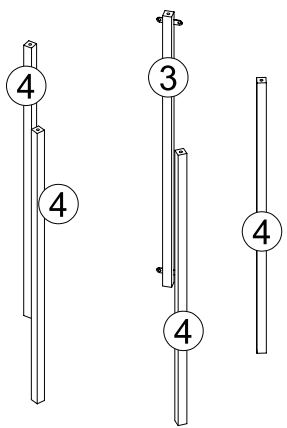

atmosfera®
Créateur d'intérieur

HOMELYA

TABLE À DINER | DINING TABLE | MESA DE JANTAR | MESA DE COMEDOR
ESSTISCH | EETTAFEL | TAVOLO | STÓŁ

REF : 213045 MOD

 $\text{Ø}6 \times 12$ A x 10	 $\text{Ø}6 \times 30$ B x 8	 $\text{Ø}4 \times 10$ C x 4	 $\text{Ø}6 \times 25$ D x 4	 $\text{Ø}6 \times 18$ E x 4	 M4 F x 1
---	--	--	---	--	--