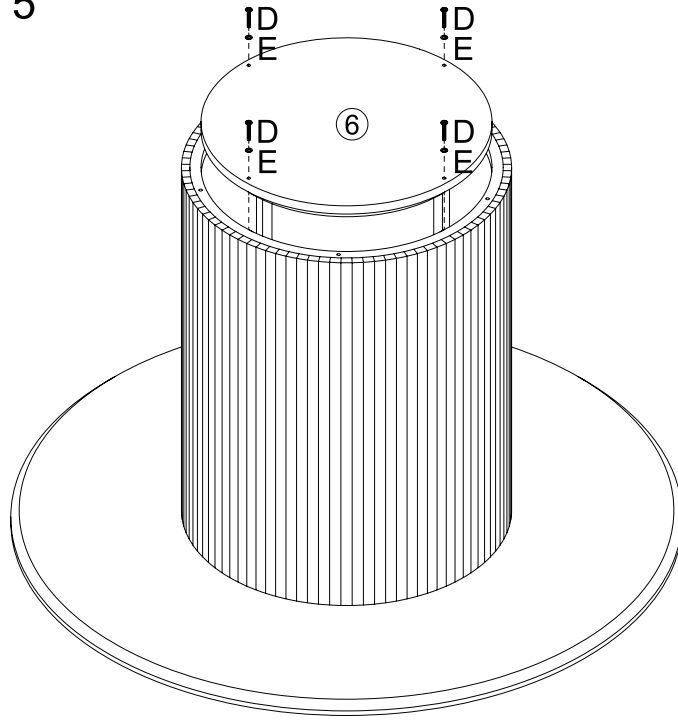

STEP 5

<https://quefairedemesdechets.fr>