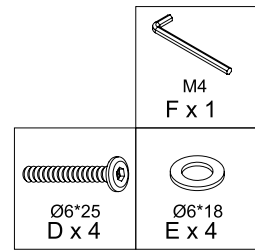

STEP 5

<https://quefairedemesdechets.fr>