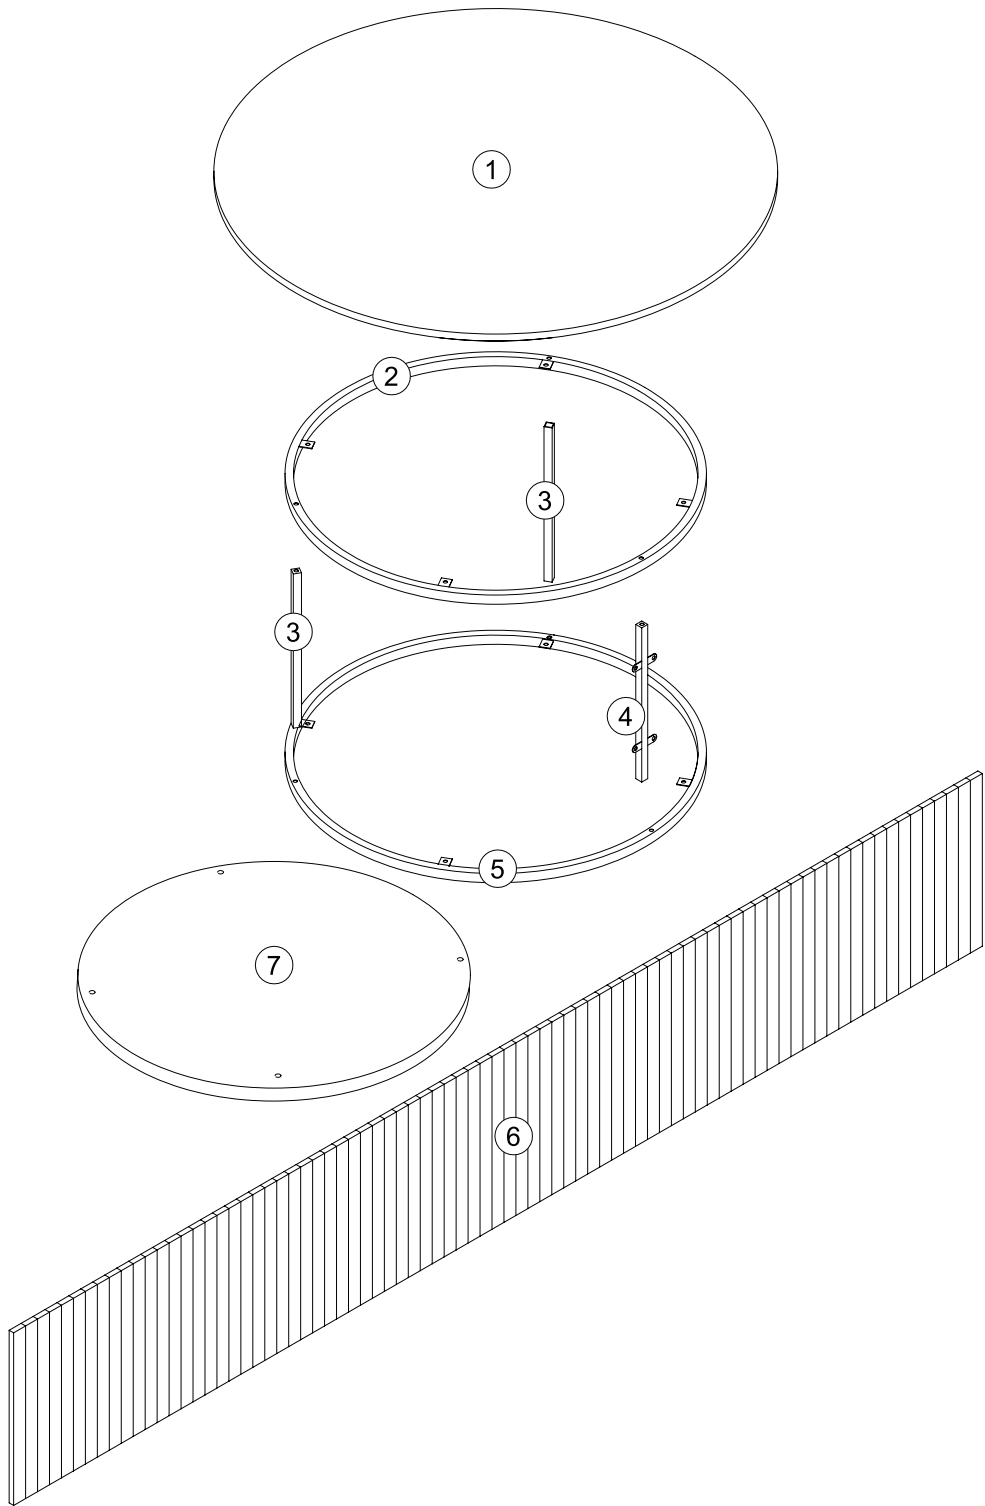

# HOMELYA

**TABLE BASSE | COFFEE TABLE | MESA DE CENTRO | MESA BAJA | NIEDRIGER TISCH**  
**LAGE TAFEL | TAVOLINO BASO | STÓL KAWOWY**

---

**REF : 213044 MOD**

A	X6	B	X4	C	X4	D	X4	E	X1
									
M6*30mm		M6*16mm		M6*12mm		Ø4*10mm		M4	

1

A X6

M6\*30mm

E X1

M4

2

C X4

M6\*12mm

E X1

M4

3

4

D X4

Ø4\*10mm

5

B	X4
	
M6*16mm	
E	X1
	
M4	