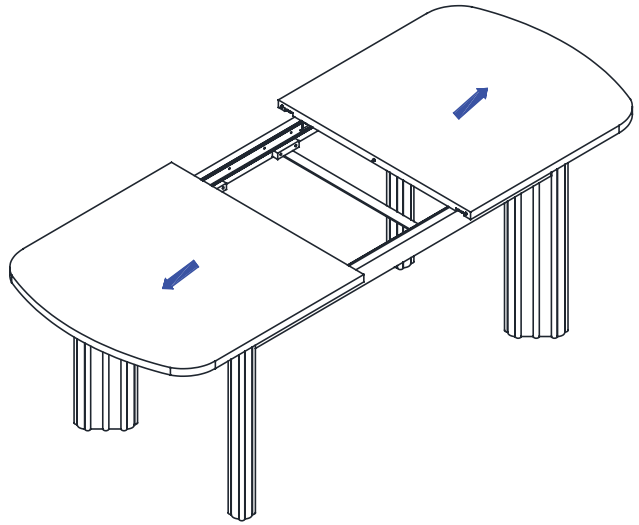

atmosphera®
Créateur d'intérieur

RIKAYA

TABLE À DINER | DINING TABLE | MESA DE JANTAR | MESA DE COMEDOR
ESSTISCH | ETTAFEL | TAVOLO | STÓŁ

REF : 213036

 A(M8x70)x8	 B(Ø8xØ18)x8	 Cx1			
 (1)x1		 (2)x1			
 (3)x4					

1

UN LOCK

2x

2

3

2

4

LOCK