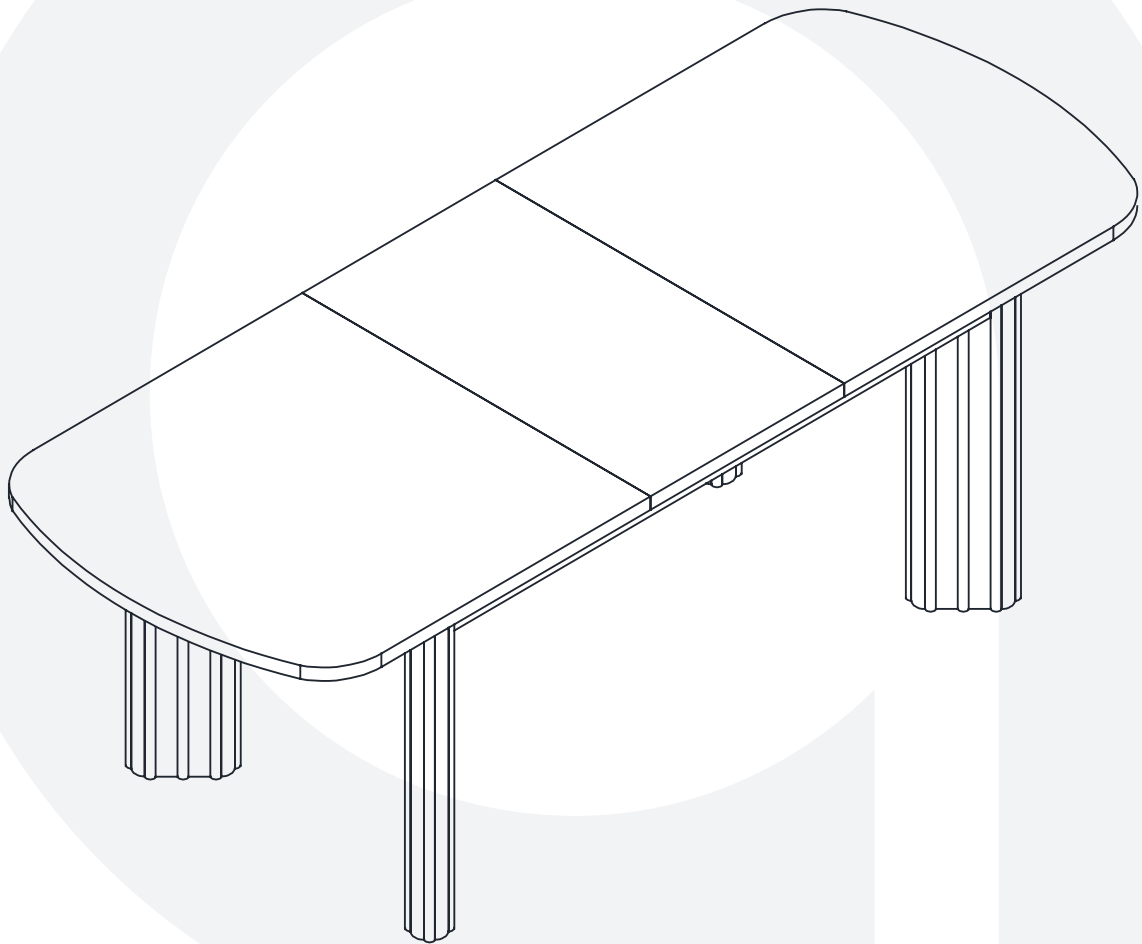

atmosphera®
Créateur d'intérieur

RIKAYA

TABLE À DINER | DINING TABLE | MESA DE JANTAR | MESA DE COMEDOR
ESSTISCH | ETTAFEL | TAVOLO | STÓŁ

REF : 213036

 A(M8x70)x8	 B(Ø8xØ18)x8	 Cx1			
 (1)x1		 (2)x1			
 (3)x4					

1

UN LOCK

2x

2

3

2

4

LOCK