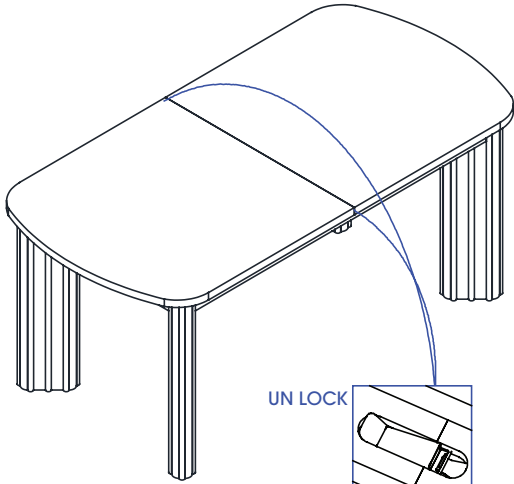

atmosphera®
Créateur d'intérieur

RIKAYA

TABLE À DINER | DINING TABLE | MESA DE JANTAR | MESA DE COMEDOR
ESSTISCH | ETTAFEL | TAVOLO | STÓŁ

REF : 213036

 A(M8x70)x8	 B(Ø8xØ18)x8	 Cx1			
 (1)x1		 (2)x1			
 (3)x4					

1

UN LOCK

2x

2

3

2

4

LOCK