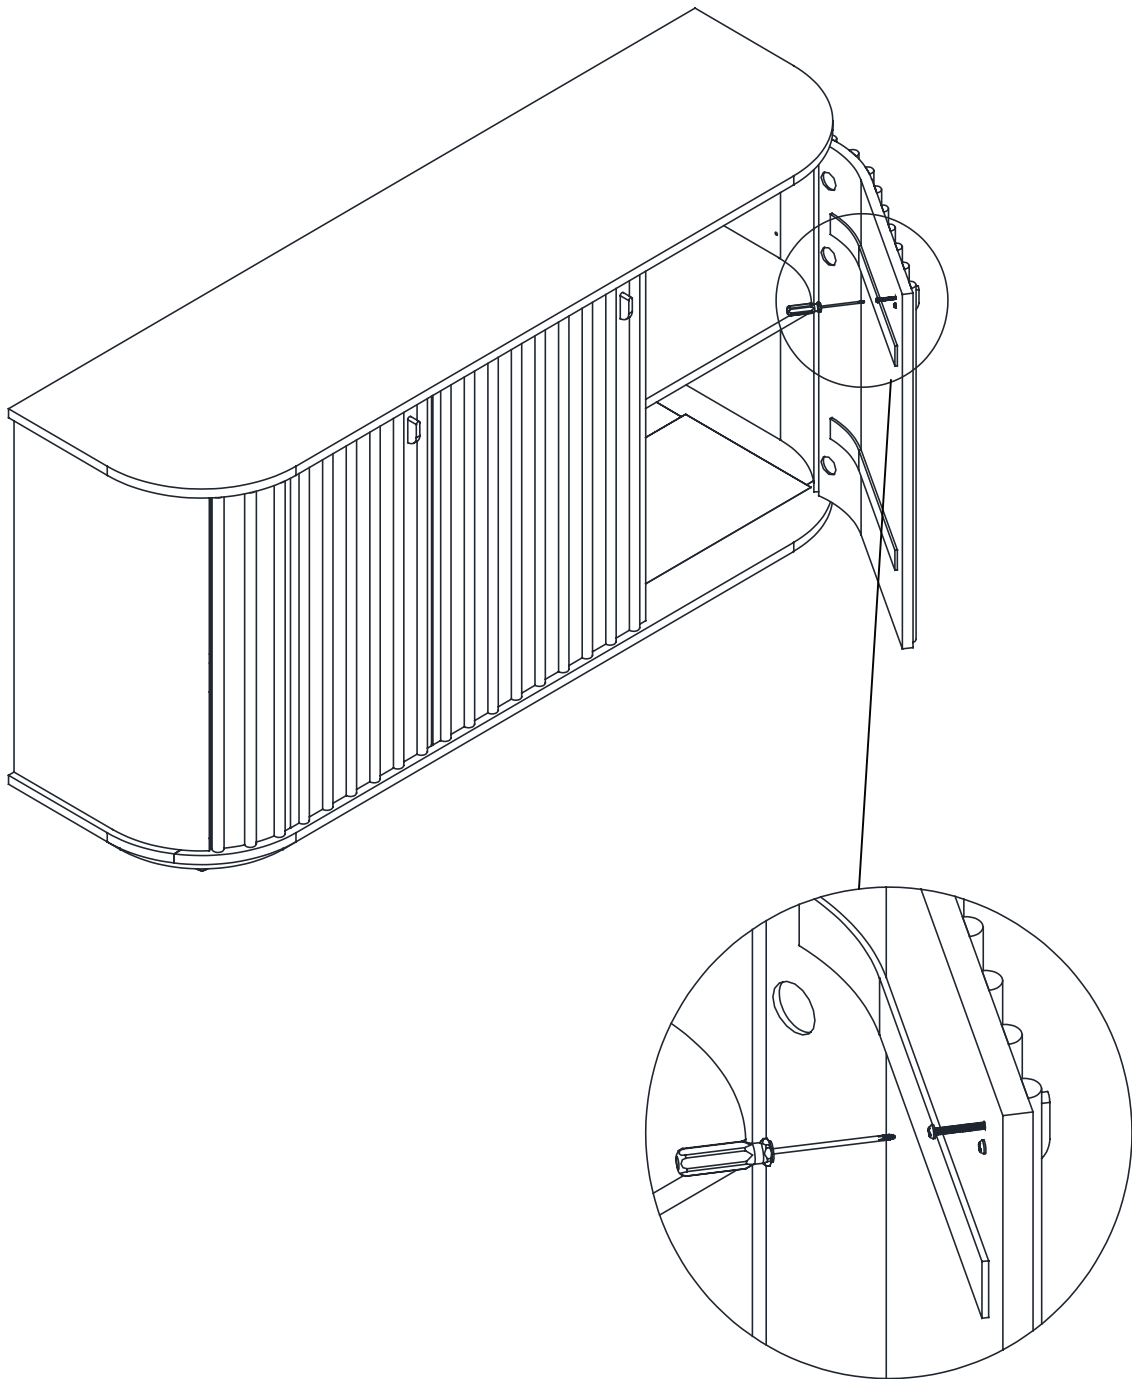

RETROUVEZ-NOUS SUR  
**atmosphera.com**  
créateur d'intérieur

  
x2

Pour régler la porte vers le haut, voir le détail n°1

Pour régler la porte vers le bas, voir le détail n°2.

<b>A</b>		<b>Bracket</b>	<b>4</b>
<b>B</b>		<b>Tie</b>	<b>2</b>
<b>C</b>		<b>Screw 4x20mm</b>	<b>4</b>
<b>D</b>		<b>Screw 4x35mm</b>	<b>4</b>