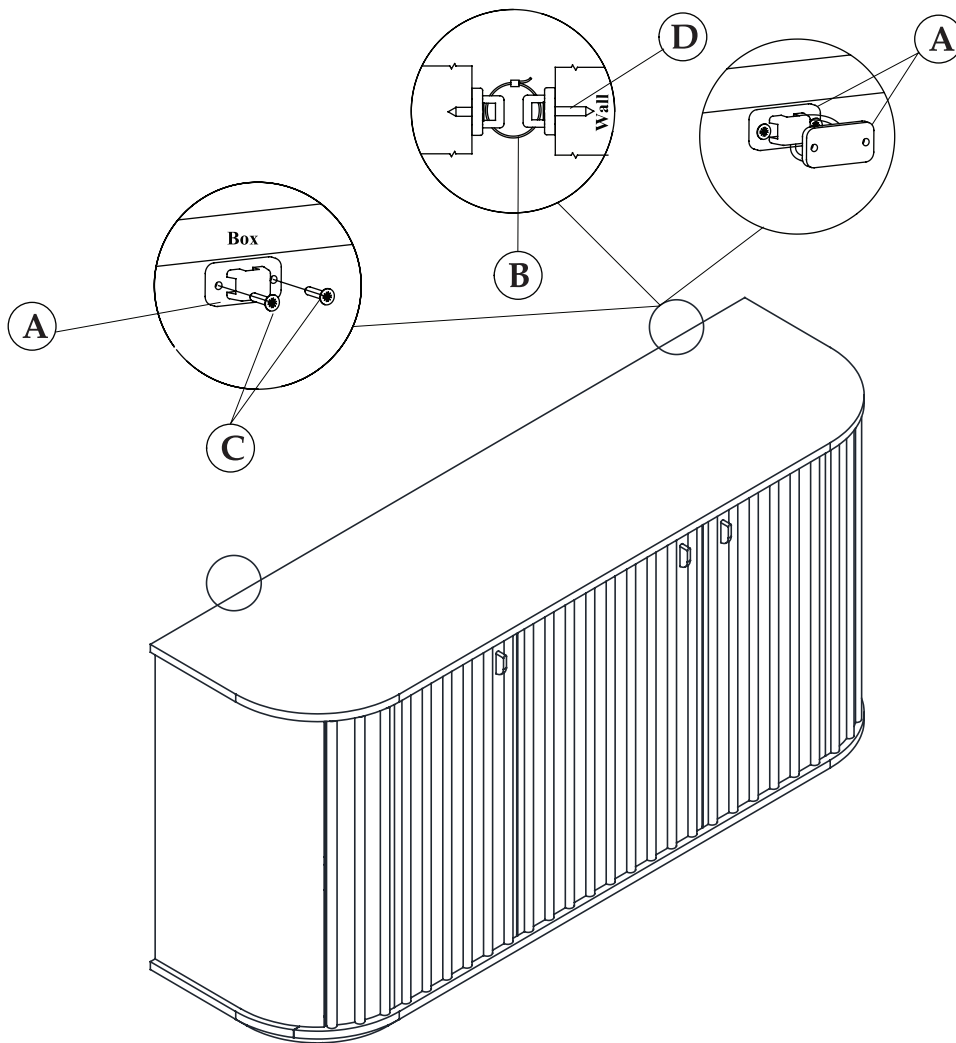

RETROUVEZ-NOUS SUR  
**atmosphera.com**  
créateur d'intérieur

  
x2

Pour régler la porte vers le haut, voir le détail n°1

Pour régler la porte vers le bas, voir le détail n°2.

<b>A</b>		<b>Bracket</b>	<b>4</b>
<b>B</b>		<b>Tie</b>	<b>2</b>
<b>C</b>		<b>Screw 4x20mm</b>	<b>4</b>
<b>D</b>		<b>Screw 4x35mm</b>	<b>4</b>