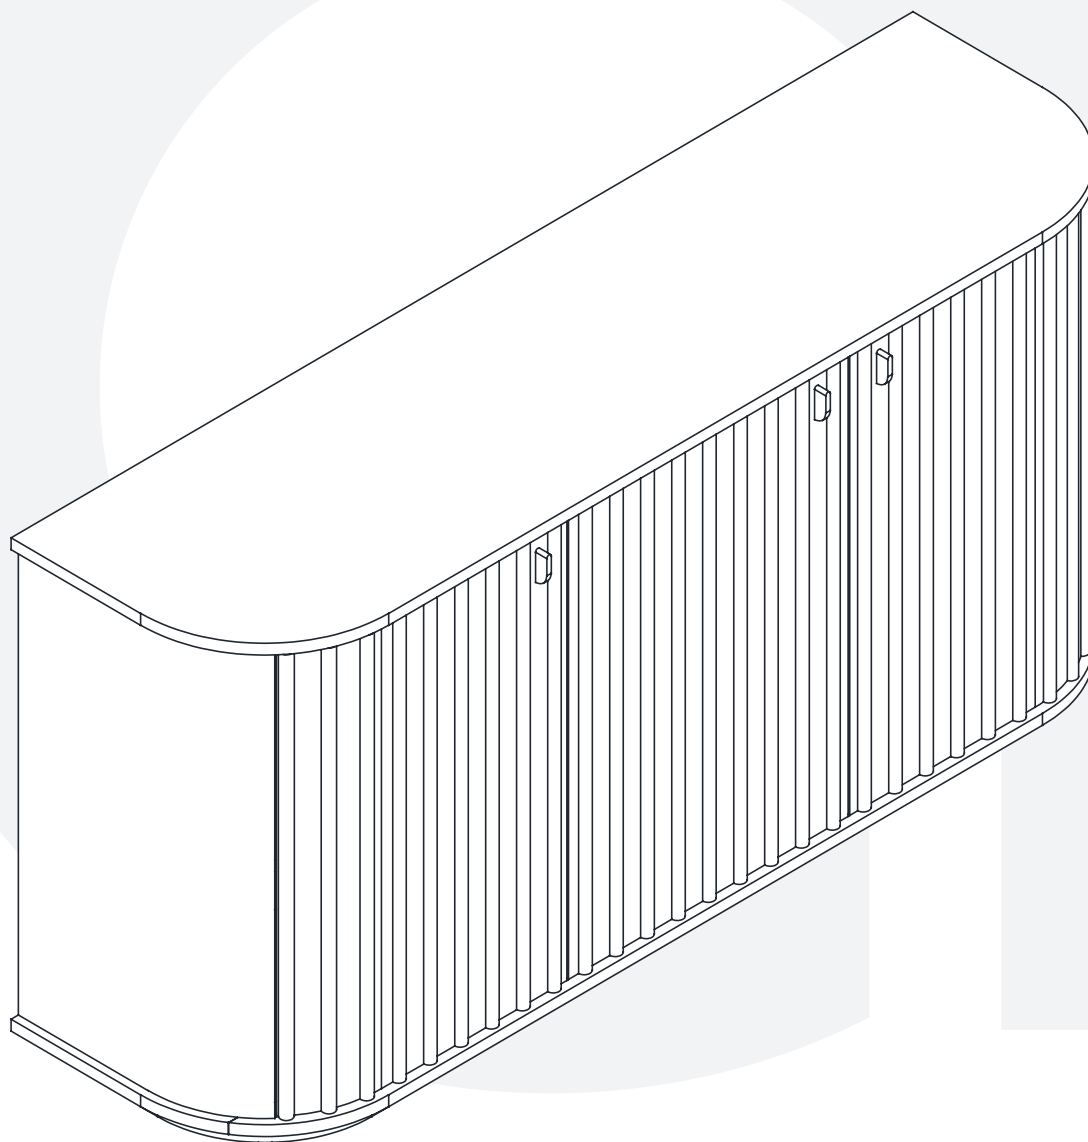

atmosphera®
Créateur d'intérieur

RIKAYA

BUFFET | SIDEBORD | APARADOR | APARADOR | BUFFETSCHRANK | DRESSOIR |
CREDENZA | SZAFKA BUFETOWA

REF : 213035 MOD

ATMOSPHERA
CRÉATEUR D'INTÉRIEUR®

JJA - 4 rue de Montservon
95500 GONESSE - FRANCE

RETROUVEZ-NOUS SUR
atmosphera.com
créateur d'intérieur