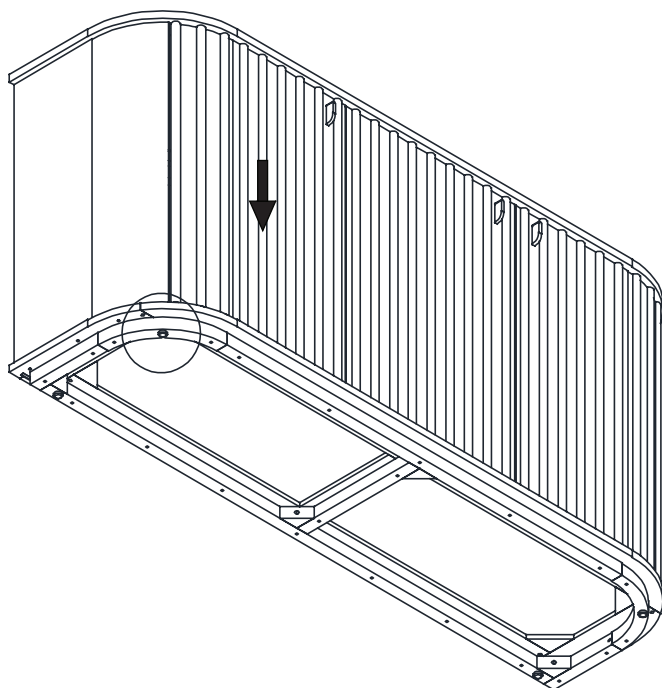

RETROUVEZ-NOUS SUR  
**atmosphera.com**  
créateur d'intérieur

  
x2

Pour régler la porte vers le haut, voir le détail n°1

Pour régler la porte vers le bas, voir le détail n°2.

<b>A</b>		<b>Bracket</b>	<b>4</b>
<b>B</b>		<b>Tie</b>	<b>2</b>
<b>C</b>		<b>Screw 4x20mm</b>	<b>4</b>
<b>D</b>		<b>Screw 4x35mm</b>	<b>4</b>