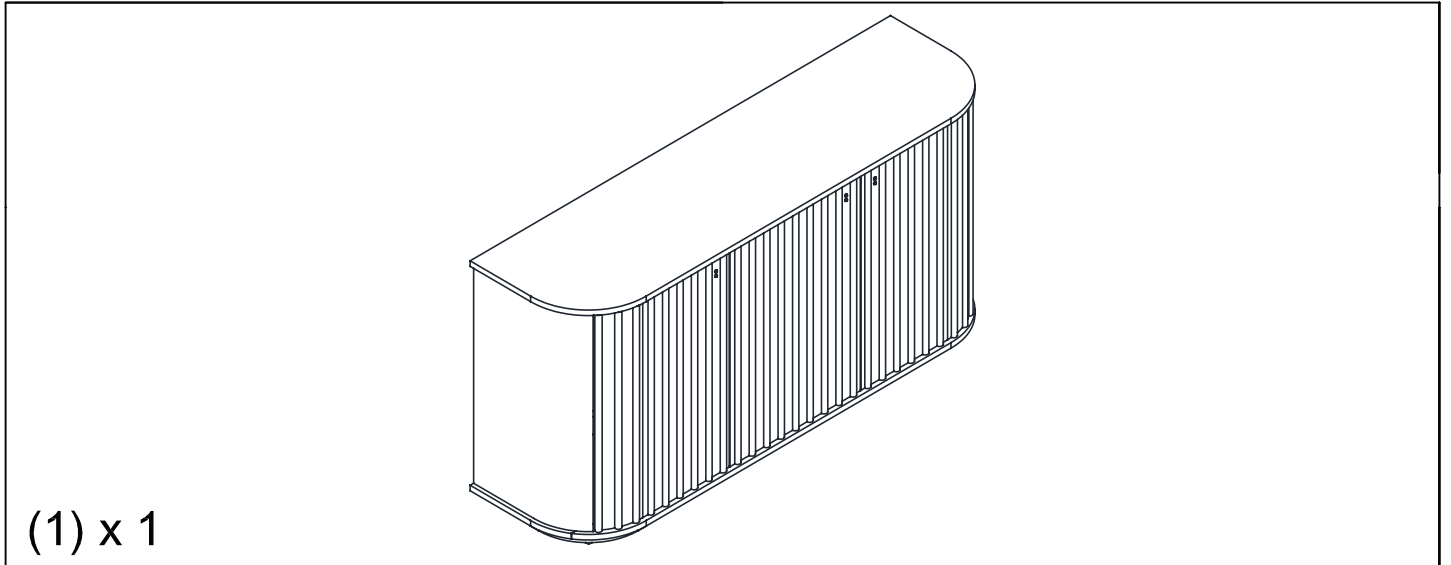

RETROUVEZ-NOUS SUR  
**atmosphera.com**  
créateur d'intérieur

  
x2

Pour régler la porte vers le haut, voir le détail n°1

Pour régler la porte vers le bas, voir le détail n°2.

<b>A</b>		<b>Bracket</b>	<b>4</b>
<b>B</b>		<b>Tie</b>	<b>2</b>
<b>C</b>		<b>Screw 4x20mm</b>	<b>4</b>
<b>D</b>		<b>Screw 4x35mm</b>	<b>4</b>