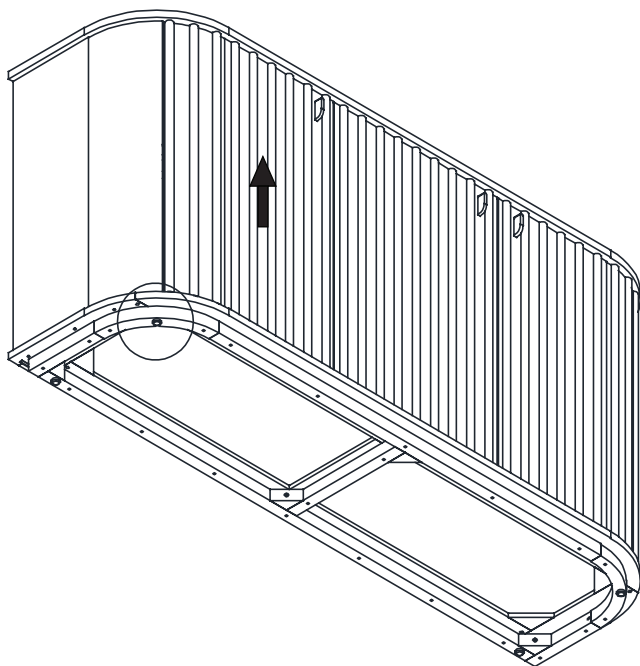

RETROUVEZ-NOUS SUR  
**atmosphera.com**  
créateur d'intérieur

  
x2

Pour régler la porte vers le haut, voir le détail n°1

Pour régler la porte vers le bas, voir le détail n°2.

<b>A</b>		<b>Bracket</b>	<b>4</b>
<b>B</b>		<b>Tie</b>	<b>2</b>
<b>C</b>		<b>Screw 4x20mm</b>	<b>4</b>
<b>D</b>		<b>Screw 4x35mm</b>	<b>4</b>