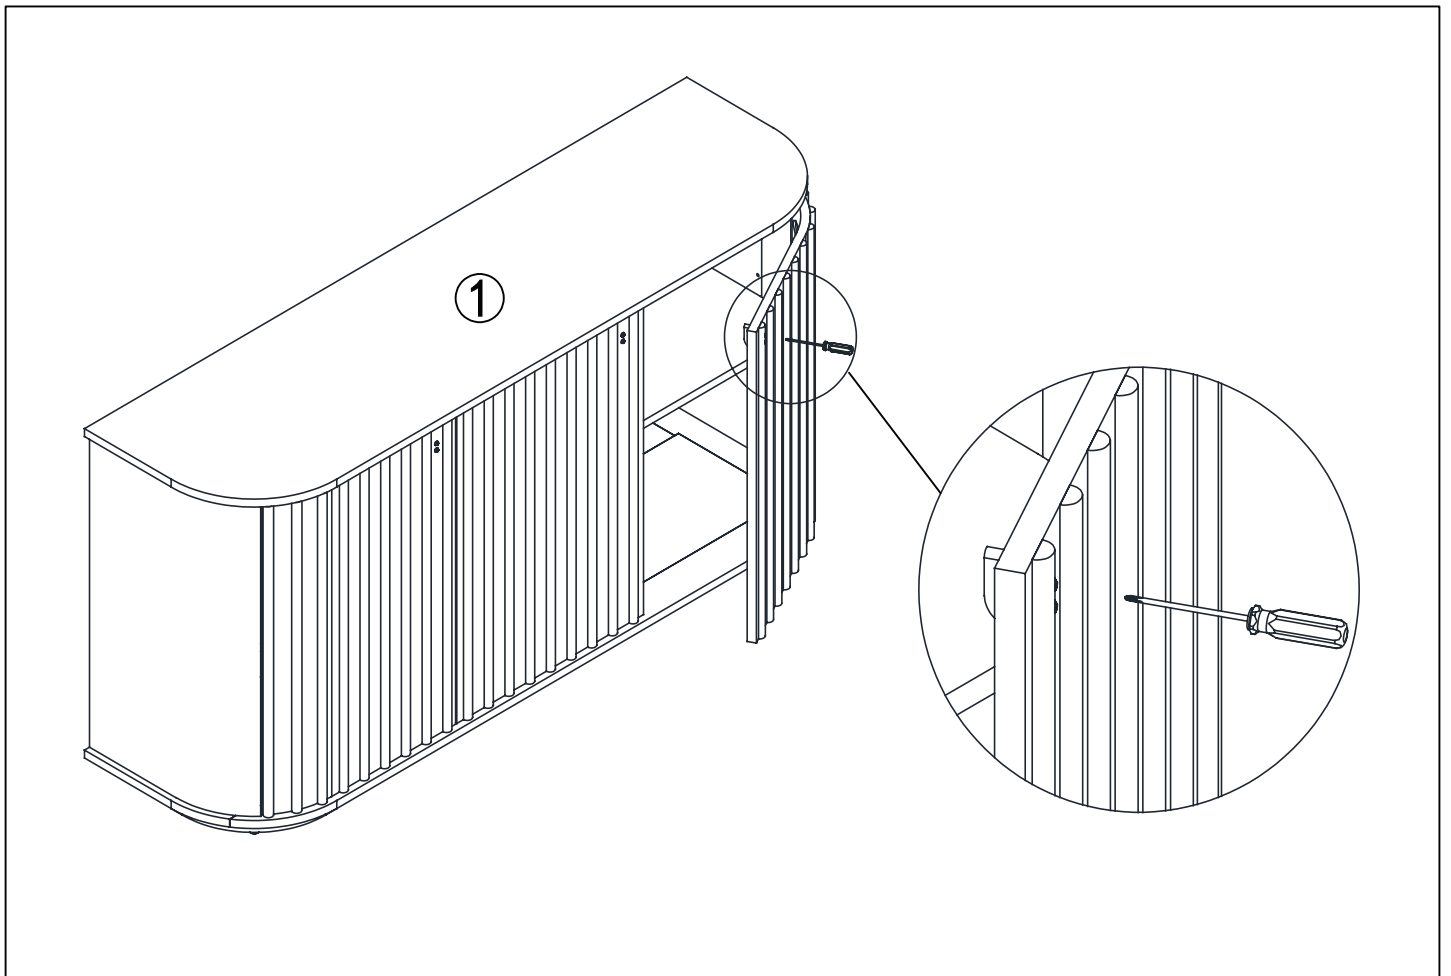

RETROUVEZ-NOUS SUR  
**atmosphera.com**  
créateur d'intérieur

  
x2

Pour régler la porte vers le haut, voir le détail n°1

Pour régler la porte vers le bas, voir le détail n°2.

<b>A</b>		<b>Bracket</b>	<b>4</b>
<b>B</b>		<b>Tie</b>	<b>2</b>
<b>C</b>		<b>Screw 4x20mm</b>	<b>4</b>
<b>D</b>		<b>Screw 4x35mm</b>	<b>4</b>