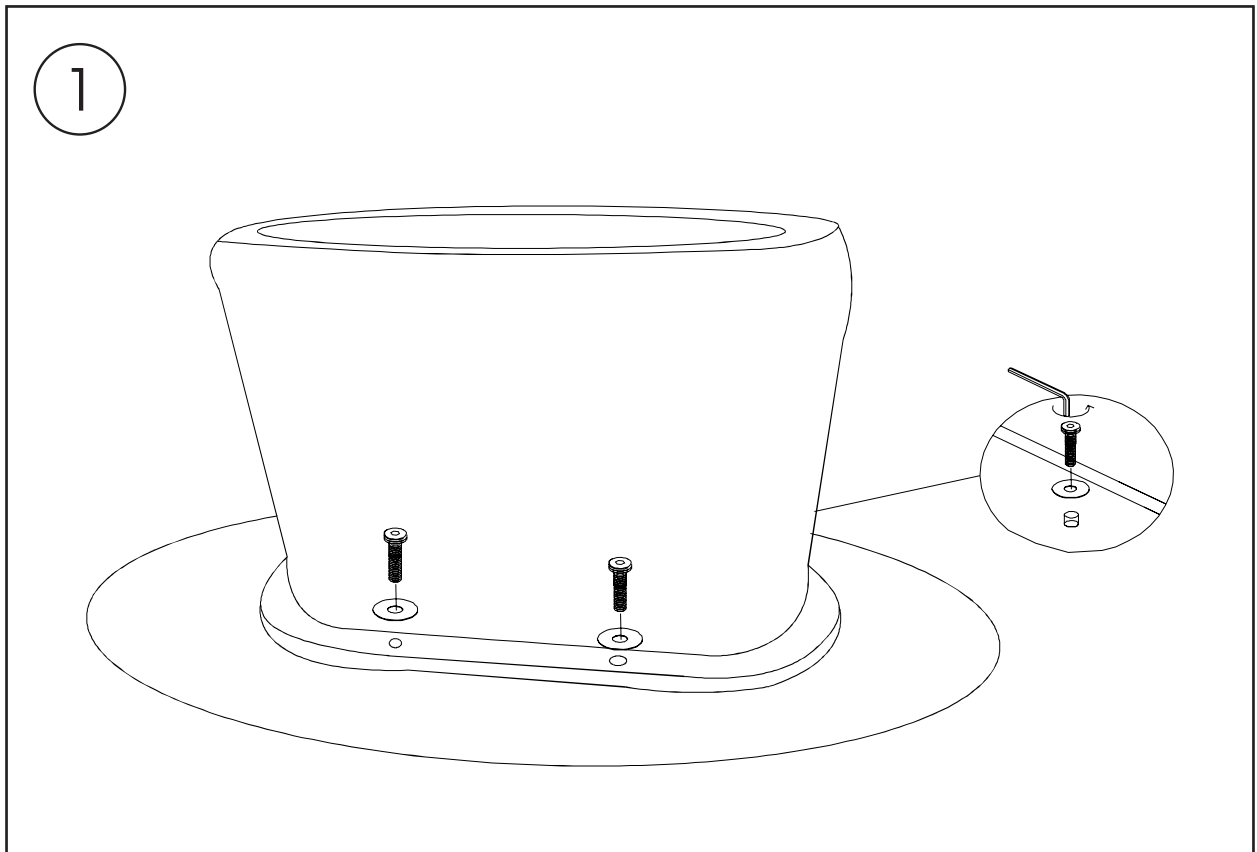

atmosphera®
Créateur d'intérieur

DUMKA

TABLE BASSE | COFFEE TABLE | MESA DE CENTRO | MESA BAJA | NIEDRIGERTISCH
LAGE TAFEL | TAVOLINO BASO | STÓL KAWOWY

REF : 213028

FR

Donnez ou recyclez vos meubles.

Association ou Magasin ou Déchèterie