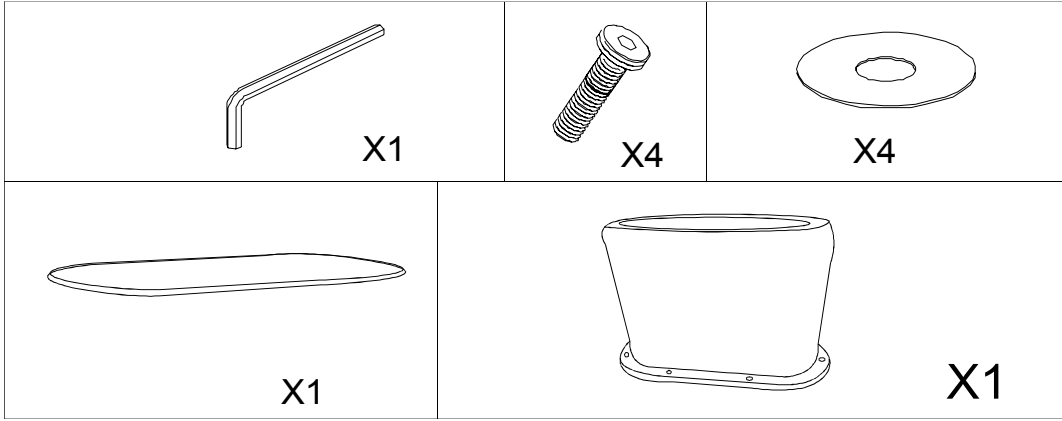

atmosphera®
Créateur d'intérieur

DUMKA

TABLE BASSE | COFFEE TABLE | MESA DE CENTRO | MESA BAJA | NIEDRIGERTISCH
LAGE TAFEL | TAVOLINO BASO | STÓL KAWOWY

REF : 213028

FR

Donnez ou recyclez vos meubles.

Association ou Magasin ou Déchèterie