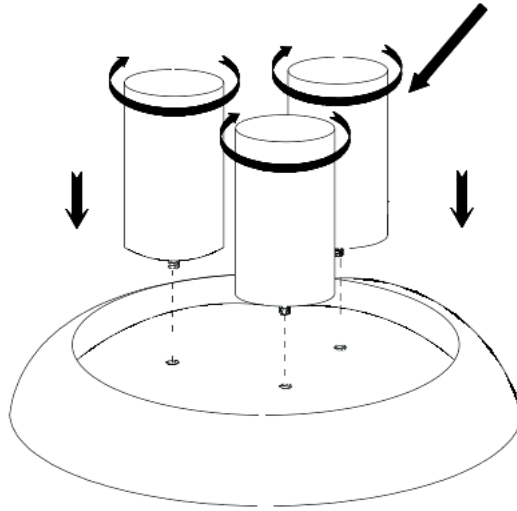

atmosphera®
Créateur d'intérieur

STAMBH

TABLE BASSE | COFFEE TABLE | MESA DE CENTRO | MESA BAJA | NIEDRIGER TISCH
LAGE TAFEL | TAVOLINO BASO | STÓL KAWOWY

REF : 213024

ATMOSPHERA
CRÉATEUR D'INTÉRIEUR®

JJA - 4 rue de Montservon
95500 GONESSE - FRANCE

RETROUVEZ-NOUS SUR
atmosphera.com
créateur d'intérieur

			
1	X1	2	X3

2

Rotate the leg
in clockwise
direction.

<https://quefairedemesdechets.fr>