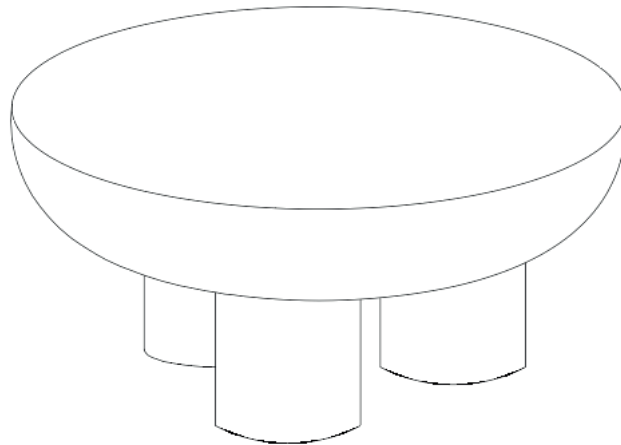

atmosphera®
Créateur d'intérieur

STAMBH

TABLE BASSE | COFFEE TABLE | MESA DE CENTRO | MESA BAJA | NIEDRIGER TISCH
LAGE TAFEL | TAVOLINO BASO | STÓL KAWOWY

REF : 213024

ATMOSPHERA
CRÉATEUR D'INTÉRIEUR®

JJA - 4 rue de Montservon
95500 GONESSE - FRANCE

RETROUVEZ-NOUS SUR
atmosphera.com
créateur d'intérieur

			
1	X1	2	X3

2

Rotate the leg
in clockwise
direction.

<https://quefairedemesdechets.fr>