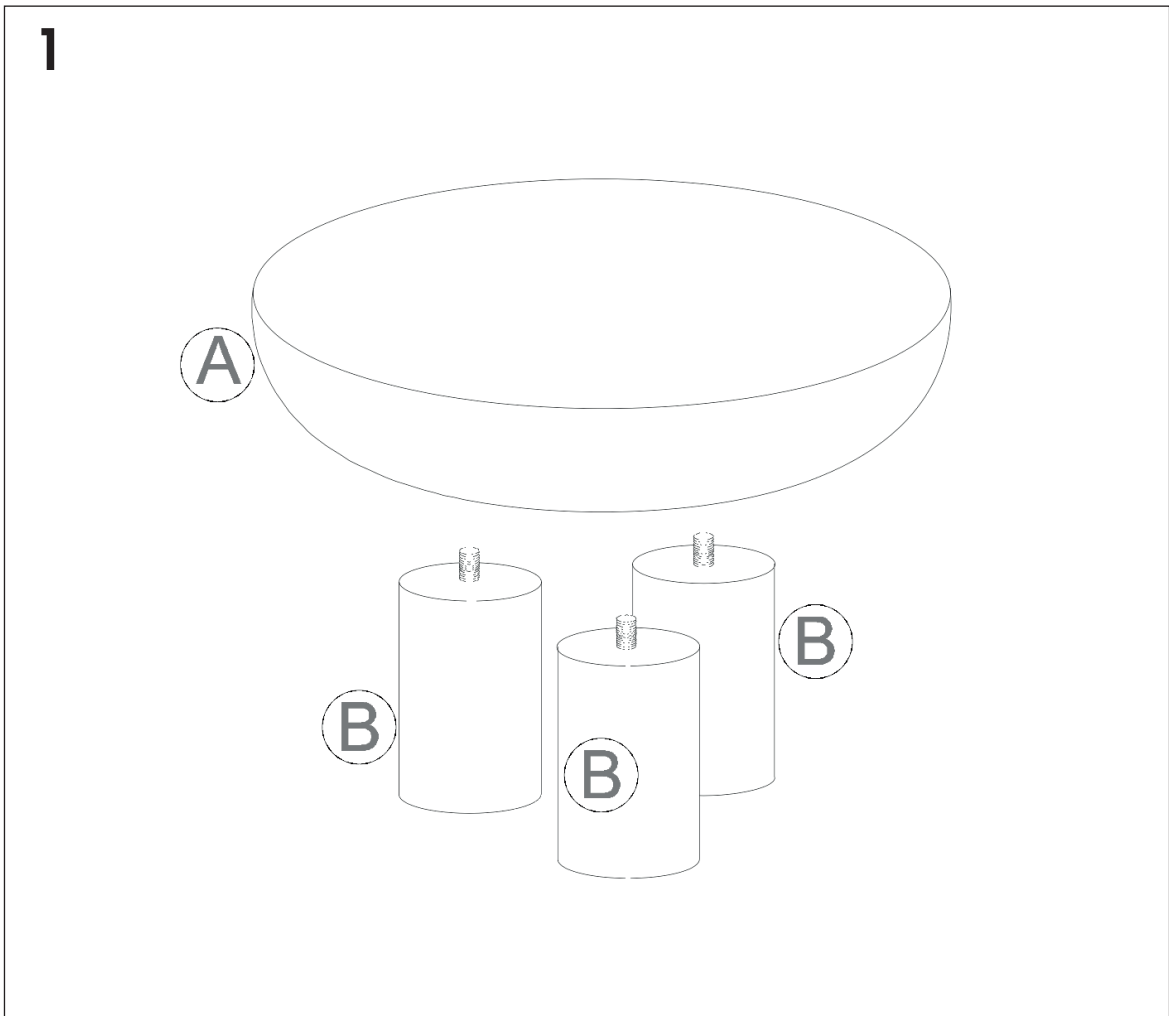

atmosphera®
Créateur d'intérieur

STAMBH

TABLE BASSE | COFFEE TABLE | MESA DE CENTRO | MESA BAJA | NIEDRIGER TISCH
LAGE TAFEL | TAVOLINO BASO | STÓL KAWOWY

REF : 213024

ATMOSPHERA
CRÉATEUR D'INTÉRIEUR®

JJA - 4 rue de Montservon
95500 GONESSE - FRANCE

RETROUVEZ-NOUS SUR
atmosphera.com
créateur d'intérieur

			
1	X1	2	X3

2

Rotate the leg
in clockwise
direction.

<https://quefairedemesdechets.fr>