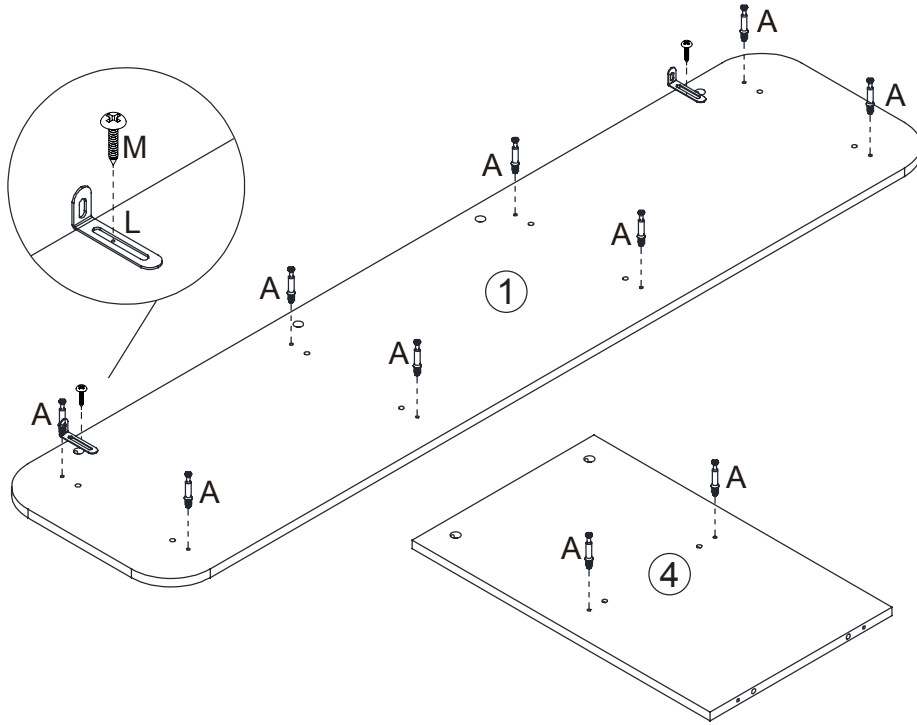

atmosfera®
Créateur d'intérieur

HOMELYA

BUFFET | SIDEBORD | APARADOR | APARADOR | BUFFETSCHRANK | DRESSOIR
CREDENZA | SZAFKA BUFETOWA

REF : 213020 MOD

 x2

Ax 40  6X35mm	Bx 40  15X9mm	Cx 26  8X30mm	Dx 26  ø7x40mm	Ex 6 	Fx 24  ø6x12mm	Gx 8  ø6x30mm
Hx 22  ø4x30mm	Ix 2 	Jx 2 	Kx 24  ø4x14mm	Lx 2 	Mx 2  ø4x12mm	Nx 1 
Ox 4 	Px 32 	Qx 24  ø3 x12mm	R x8 	S x8  Ø3x16mm	T x2 	U 

1

2

180°

FLIP

3

4

5

Bx	2
	
15X9mm	

6

Bx	2
	
15X9mm	

7

8

9

Cx	8
 8X30mm	

Dx	8
 ø7x40mm	

Nx	1
	

10

A	x14
 6X35mm	

11

Cx	4	B	x12	Hx	6
 8X30mm		 15X9mm		 ø4x30mm	

12

Bx	2	Cx	2
 15X9mm		 8X30mm	

13

H	x4
	
$\varnothing 4 \times 30 \text{mm}$	