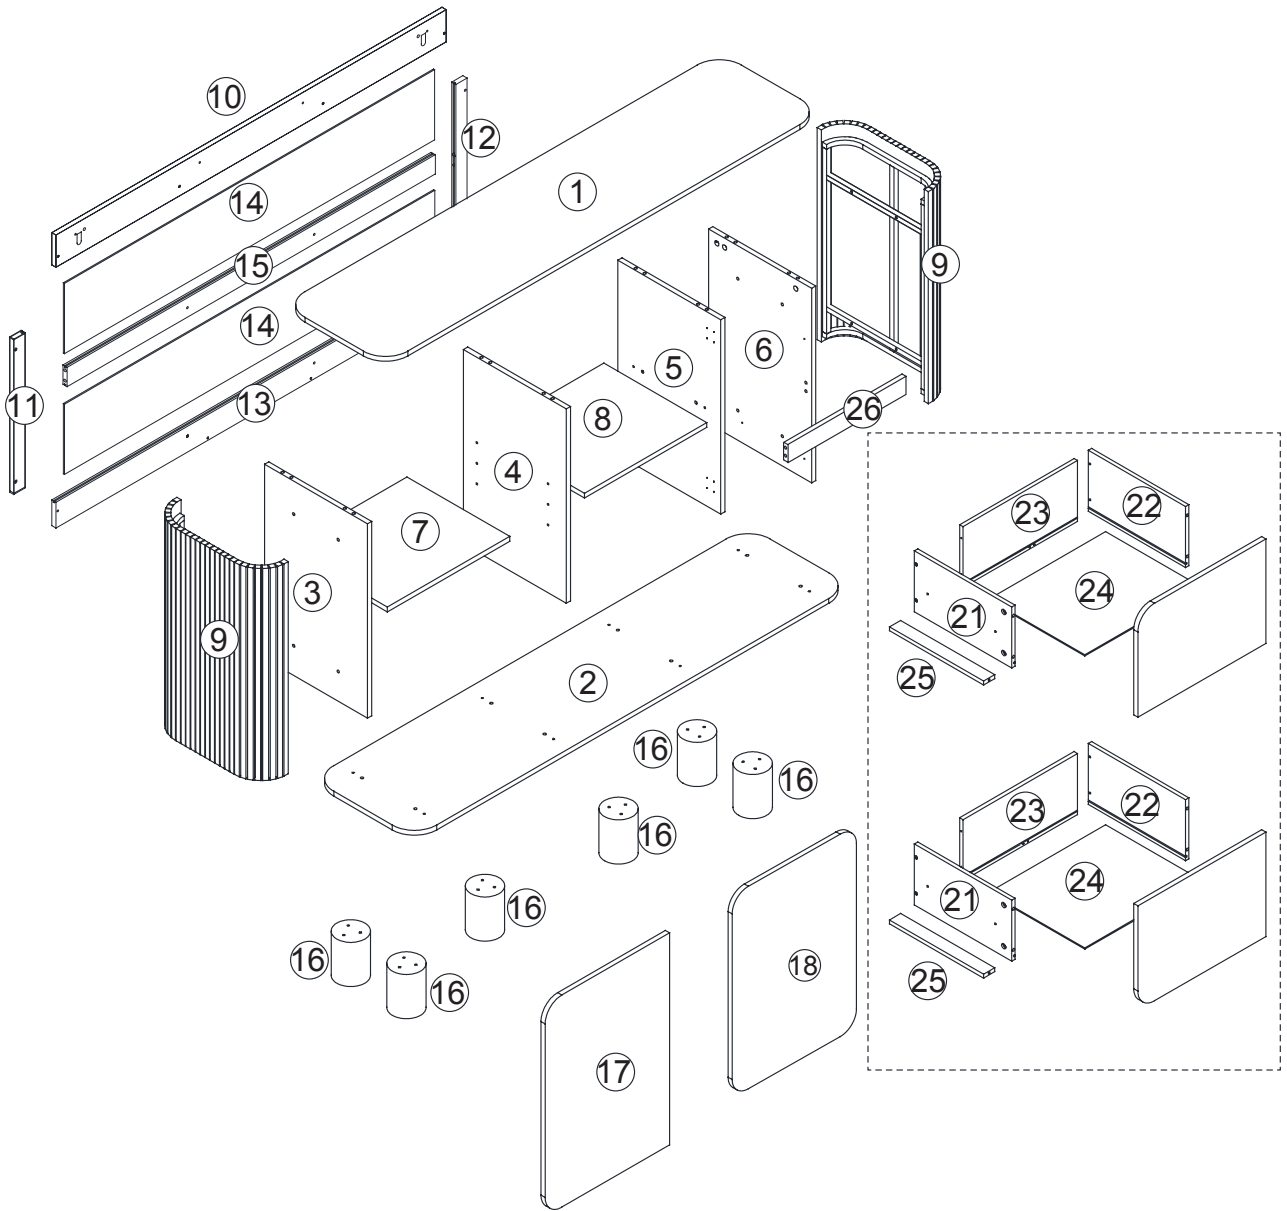

atmosfera®
Créateur d'intérieur

HOMELYA

BUFFET | SIDEBORD | APARADOR | APARADOR | BUFFETSCHRANK | DRESSOIR
CREDENZA | SZAFKA BUFETOWA

REF : 213020 MOD

 x2

Ax 40  6X35mm	Bx 40  15X9mm	Cx 26  8X30mm	Dx 26  ø7x40mm	Ex 6 	Fx 24  ø6x12mm	Gx 8  ø6x30mm
Hx 22  ø4x30mm	Ix 2 	Jx 2 	Kx 24  ø4x14mm	Lx 2 	Mx 2  ø4x12mm	Nx 1 
Ox 4 	Px 32 	Qx 24  ø3 x12mm	R x8 	S x8  Ø3x16mm	T x2 	U 

1

2

180°

FLIP

3

4

5

Bx	2
	
15X9mm	

6

Bx	2
	
15X9mm	

7

8

9

Cx	8
 8X30mm	

Dx	8
 ø7x40mm	

Nx	1
	

10

A	x14
 6X35mm	

11

Cx	4	B	x12	Hx	6
 8X30mm		 15X9mm		 ø4x30mm	

12

Bx	2	Cx	2
 15X9mm		 8X30mm	

13

H	x4
	
$\varnothing 4 \times 30 \text{mm}$	