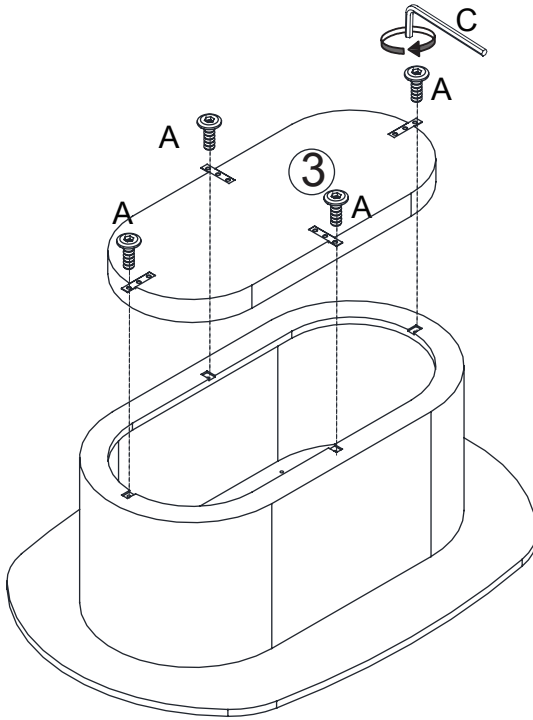

atmosphera®
Créateur d'intérieur

LEE

TABLE BASSE | COFFEE TABLE | MESA DE CENTRO | MESA BAJA | NIEDRIGERTISCH
LAGE TAFEL | TAVOLINO BASO | STÓL KAWOWY

REF : 213016

<https://quefairedemesdechets.fr>

1

2

3