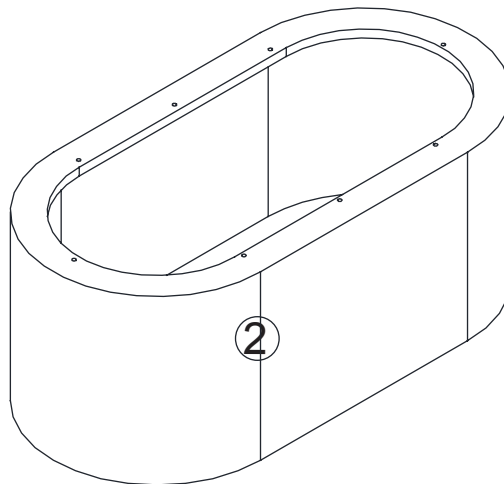

atmosphera®
Créateur d'intérieur

LEE

TABLE BASSE | COFFEE TABLE | MESA DE CENTRO | MESA BAJA | NIEDRIGERTISCH
LAGE TAFEL | TAVOLINO BASO | STÓL KAWOWY

REF : 213016

<https://quefairedemesdechets.fr>

1

2

3

A	x4	C	x1
			

4

E
