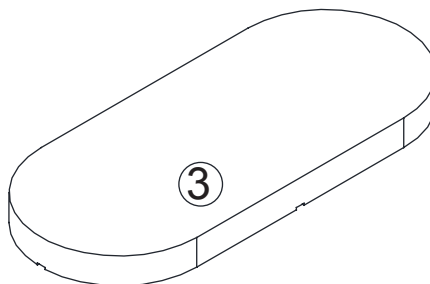

atmosphera®
Créateur d'intérieur

LEE

TABLE BASSE | COFFEE TABLE | MESA DE CENTRO | MESA BAJA | NIEDRIGERTISCH
LAGE TAFEL | TAVOLINO BASO | STÓL KAWOWY

REF : 213016

<https://quefairedemesdechets.fr>

1

2

3

A	x4	C	x1
			

4

E
