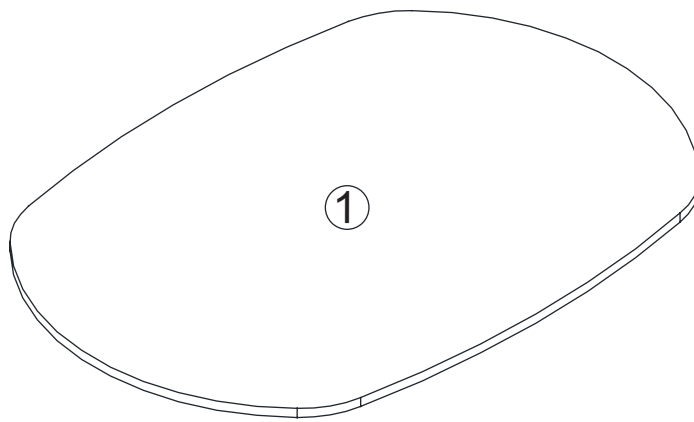

atmosphera®
Créateur d'intérieur

LEE

TABLE BASSE | COFFEE TABLE | MESA DE CENTRO | MESA BAJA | NIEDRIGERTISCH
LAGE TAFEL | TAVOLINO BASO | STÓL KAWOWY

REF : 213016

<https://quefairedemesdechets.fr>

1

2

3

A	x4	C	x1
			

4

E
